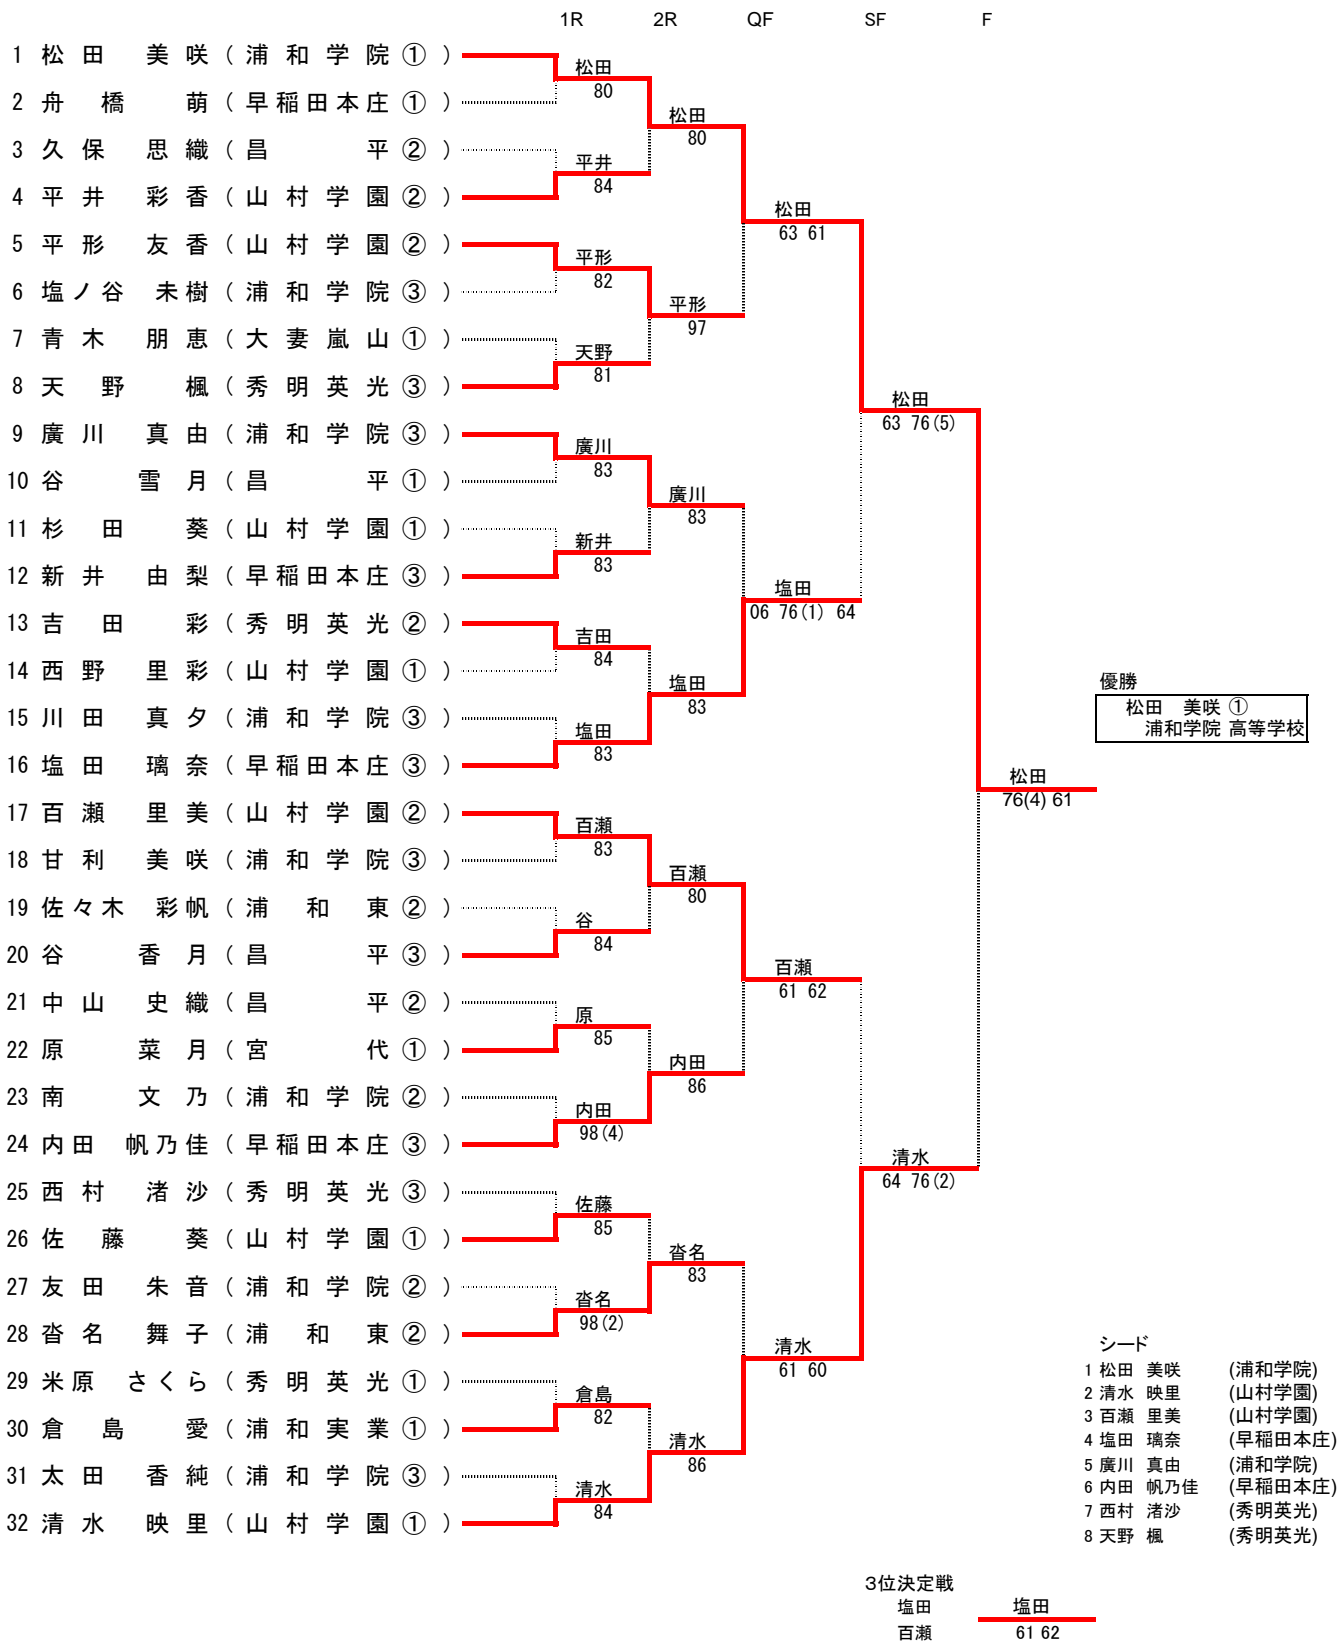

平成26年度 学校総合体育大会兼全国高校総合体育大会 テニス競技 埼玉県予選会 男子シングルス

優勝
田中 優之介 ①
秀明英光 高等学校

- シード
- 1 本間 春樹 (川越東)
 - 2 宮崎 駿輔 (川越東)
 - 3 田中 優之介 (秀明英光)
 - 4 矢部 馨 (浦和学院)
 - 5 今野 弘貴 (浦和学院)
 - 6 尾島 萌杜 (立教新座)
 - 7 木元 風哉 (早稲田本庄)
 - 8 原 崇人 (秀明英光)

3位決定戦
小暮 木元 63 61

平成26年度 学校総合体育大会兼全国高校総合体育大会 テニス競技 埼玉県予選会 女子シングルス

平成26年度 学校総合体育大会兼全国高校総合体育大会 テニス競技 埼玉県予選会 男子ダブルス

平成26年度 学校総合体育大会兼全国高校総合体育大会 テニス競技 埼玉県予選会 女子ダブルス

平成26年度 全国高校総体 テニス競技 埼玉県予選会

第1日目の試合結果

○数字は学年

男子シングルス 2回戦(8ゲームスプロセットマッチ)