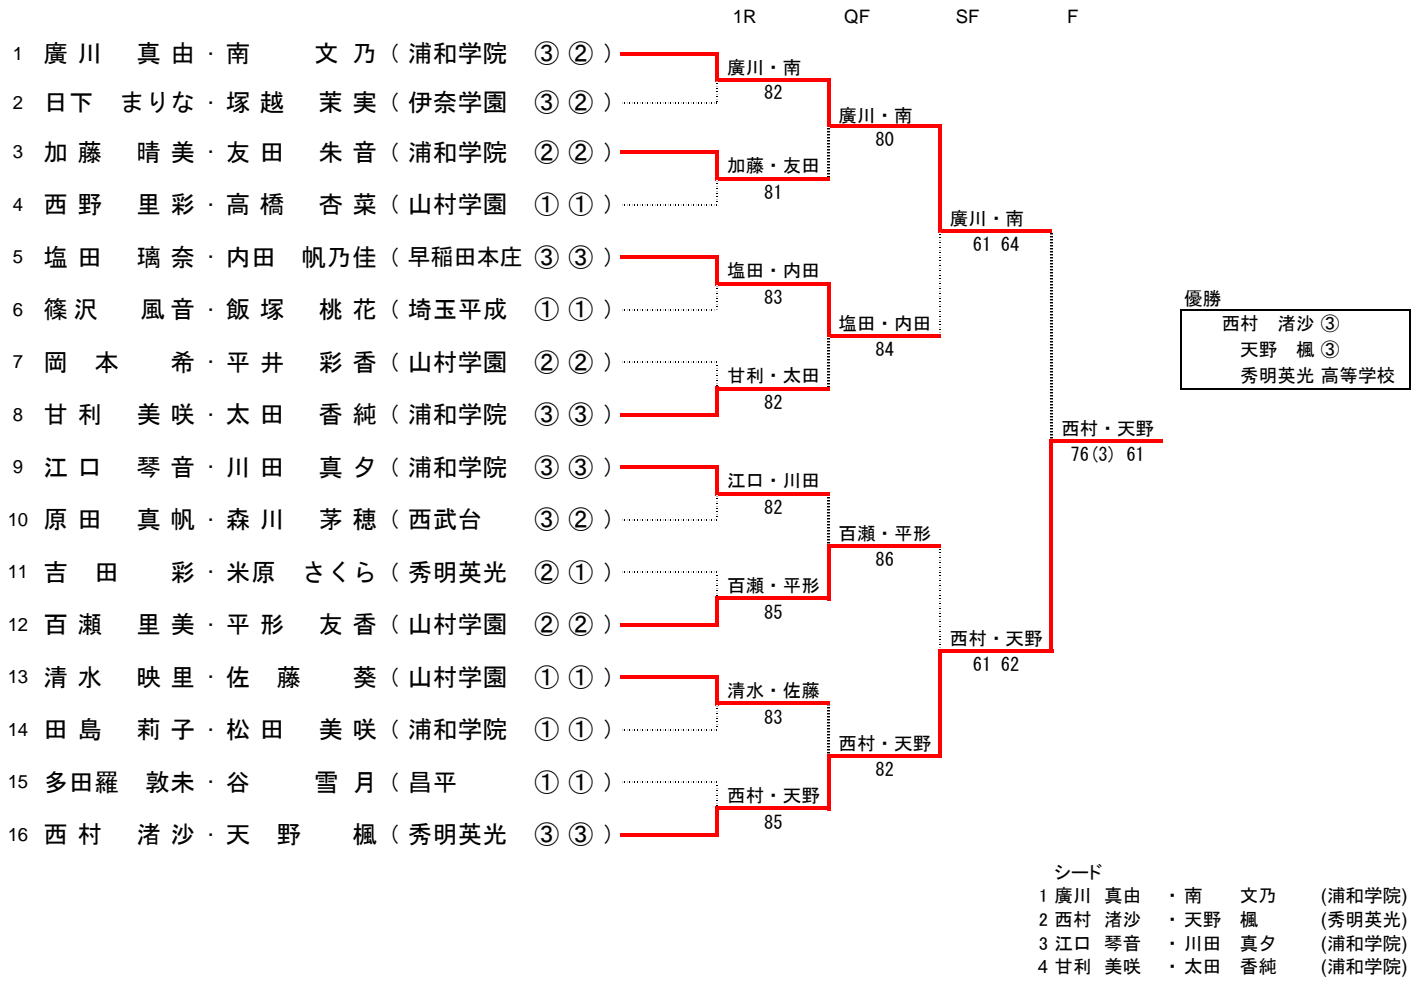

3位決定戦  
小暮 木元  
木元 63 61

平成26年度 学校総合体育大会兼全国高校総合体育大会 テニス競技 埼玉県予選会 女子シングルス

平成26年度 学校総合体育大会兼全国高校総合体育大会 テニス競技 埼玉県予選会 男子ダブルス

平成26年度 学校総合体育大会兼全国高校総合体育大会 テニス競技 埼玉県予選会 女子ダブルス

平成26年度 全国高校総体 テニス競技 埼玉県予選会

第1日目の試合結果

○数字は学年

男子シングルス 2回戦(8ゲームスプロセットマッチ)

|        |           |       |         |          |
|--------|-----------|-------|---------|----------|
| 本間 春樹  | ③ (川越東)   | 8 — 6 | 藤田 晃希   | ③ (浦和東)  |
| 小暮 友貴  | ③ (花咲徳栄)  | 8 — 2 | 原 崇人    | ③ (秀明英光) |
| 今野 弘貴  | ③ (浦和学院)  | 8 — 5 | 藤井 征彰   | ③ (秀明英光) |
| 矢部 馨   | ③ (浦和学院)  | 8 — 3 | 石川 勝基   | ③ (花咲徳栄) |
| 田中 優之介 | ① (秀明英光)  | 8 — 4 | 八木 啓輔   | ② (花咲徳栄) |
| 尾島 萌杜  | ② (立教新座)  | 8 — 4 | 林 雄大    | ③ (川越東)  |
| 木元 風哉  | ① (早稲田本庄) | 8 — 4 | 夏秋 ダニエル | ③ (秀明英光) |
| 宮崎 駿輔  | ③ (川越東)   | 8 — 4 | 塩谷 大河   | ① (浦和学院) |