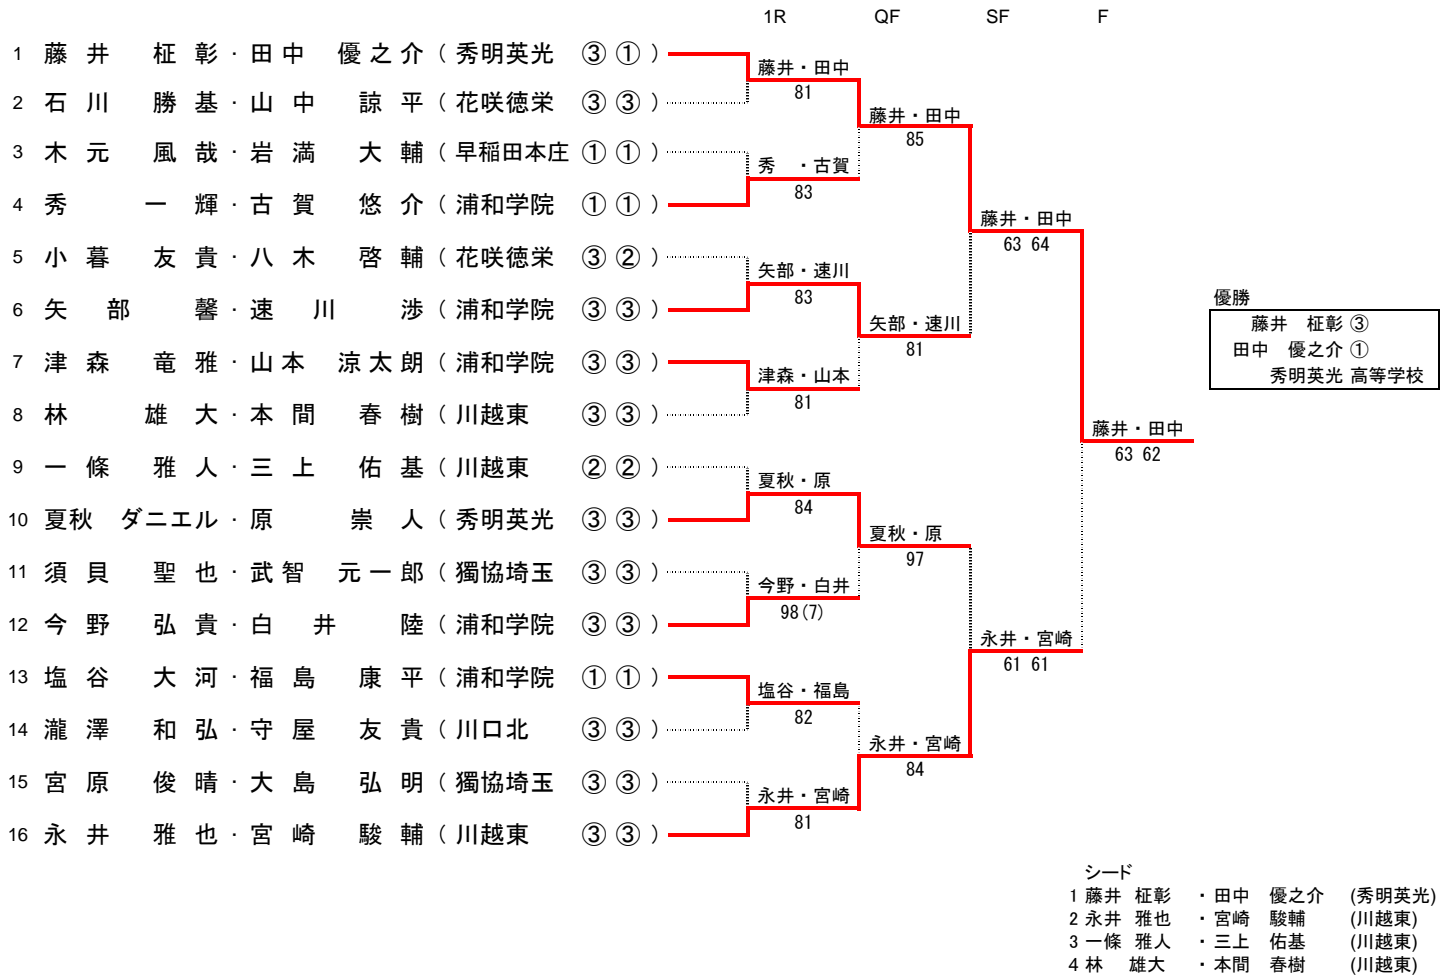

平成26年度 学校総合体育大会兼全国高校総合体育大会 テニス競技 埼玉県予選会 男子ダブルス