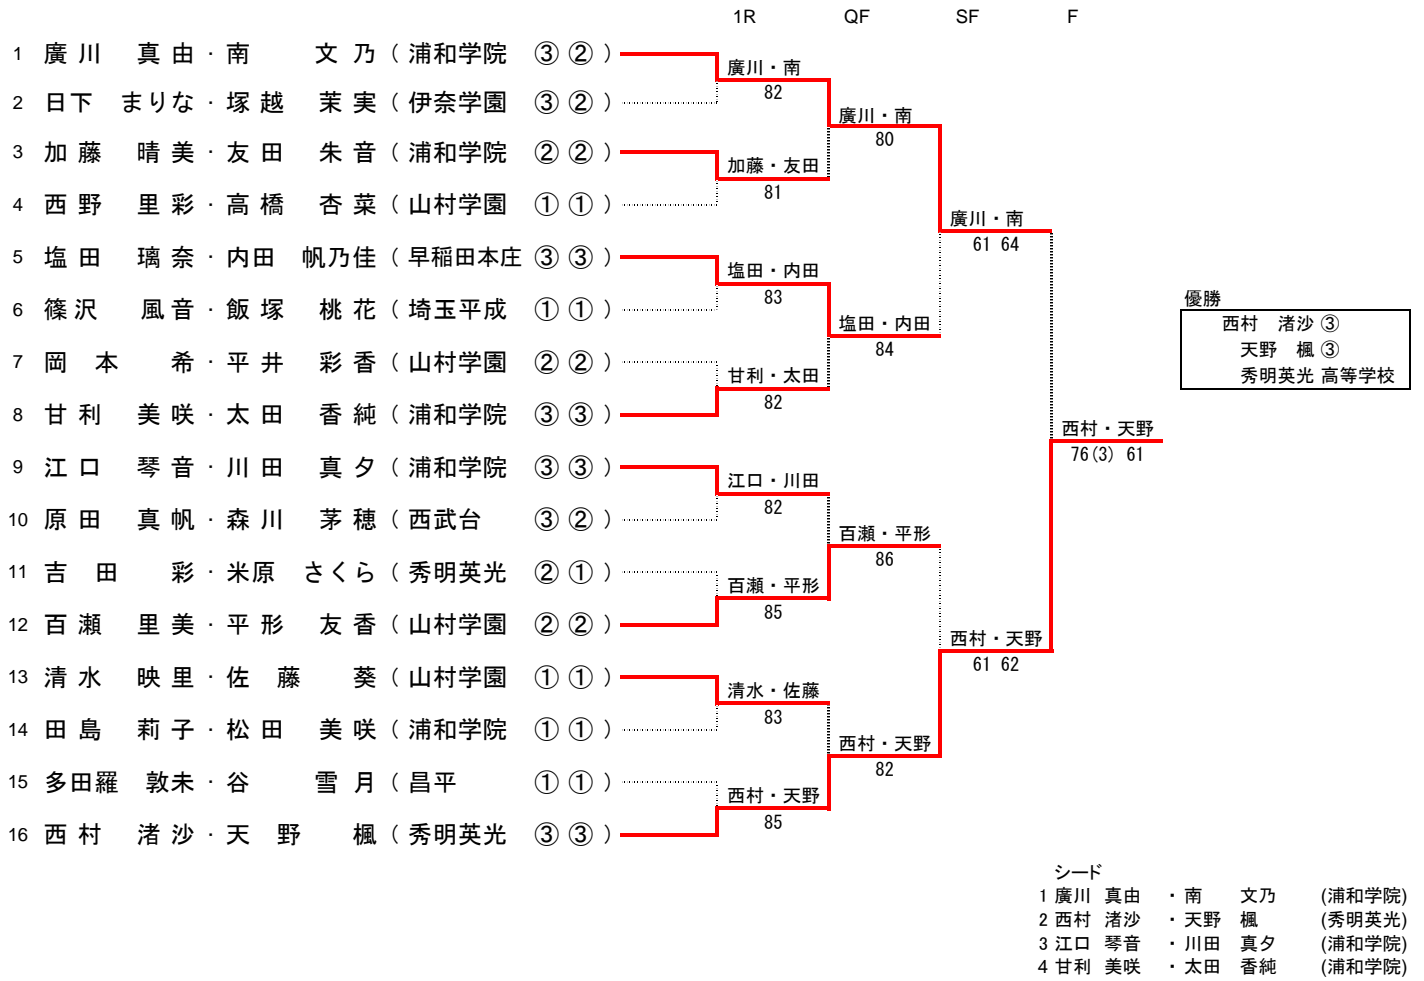

3位決定戦
小暮 木元 63 61

平成26年度 学校総合体育大会兼全国高校総合体育大会 テニス競技 埼玉県予選会 女子シングルス

平成26年度 学校総合体育大会兼全国高校総合体育大会 テニス競技 埼玉県予選会 男子ダブルス

平成26年度 学校総合体育大会兼全国高校総合体育大会 テニス競技 埼玉県予選会 女子ダブルス

平成26年度 全国高校総体 テニス競技 埼玉県予選会

第1日目の試合結果

○数字は学年

男子シングルス 2回戦(8ゲームスプロセットマッチ)

男子シングルス 準々決勝 3セットマッチ

小暮 友貴	③ (花咲徳栄)	6-4 6-2	本間 春樹	③ (川越東)
矢部 馨	③ (浦和学院)	6-3 6-3	今野 弘貴	③ (浦和学院)
田中 優之介	① (秀明英光)	6-2 6-4	尾島 萌杜	② (立教新座)
木元 風哉	① (早稲田本庄)	6-3 6-3	宮崎 駿輔	③ (川越東)

女子シングルス 2回戦(8ゲームスプロセットマッチ)

松田 美咲	① (浦和学院)	8 — 0	平井 彩香	② (山村学園)
平形 友香	② (山村学園)	9 — 7	天野 楓	③ (秀明英光)
廣川 真由	③ (浦和学院)	8 — 3	新井 由梨	③ (早稲田本庄)
塩田 璃奈	③ (早稲田本庄)	8 — 3	吉田 彩	② (秀明英光)
百瀬 里美	② (山村学園)	8 — 0	谷 香月	③ (昌平)
内田 帆乃佳	③ (早稲田本庄)	8 — 6	原 菜月	① (宮代)
沓名 舞子	② (浦和東)	8 — 3	佐藤 葵	① (山村学園)
清水 映里	① (山村学園)	8 — 6	倉島 愛	① (浦和実業)