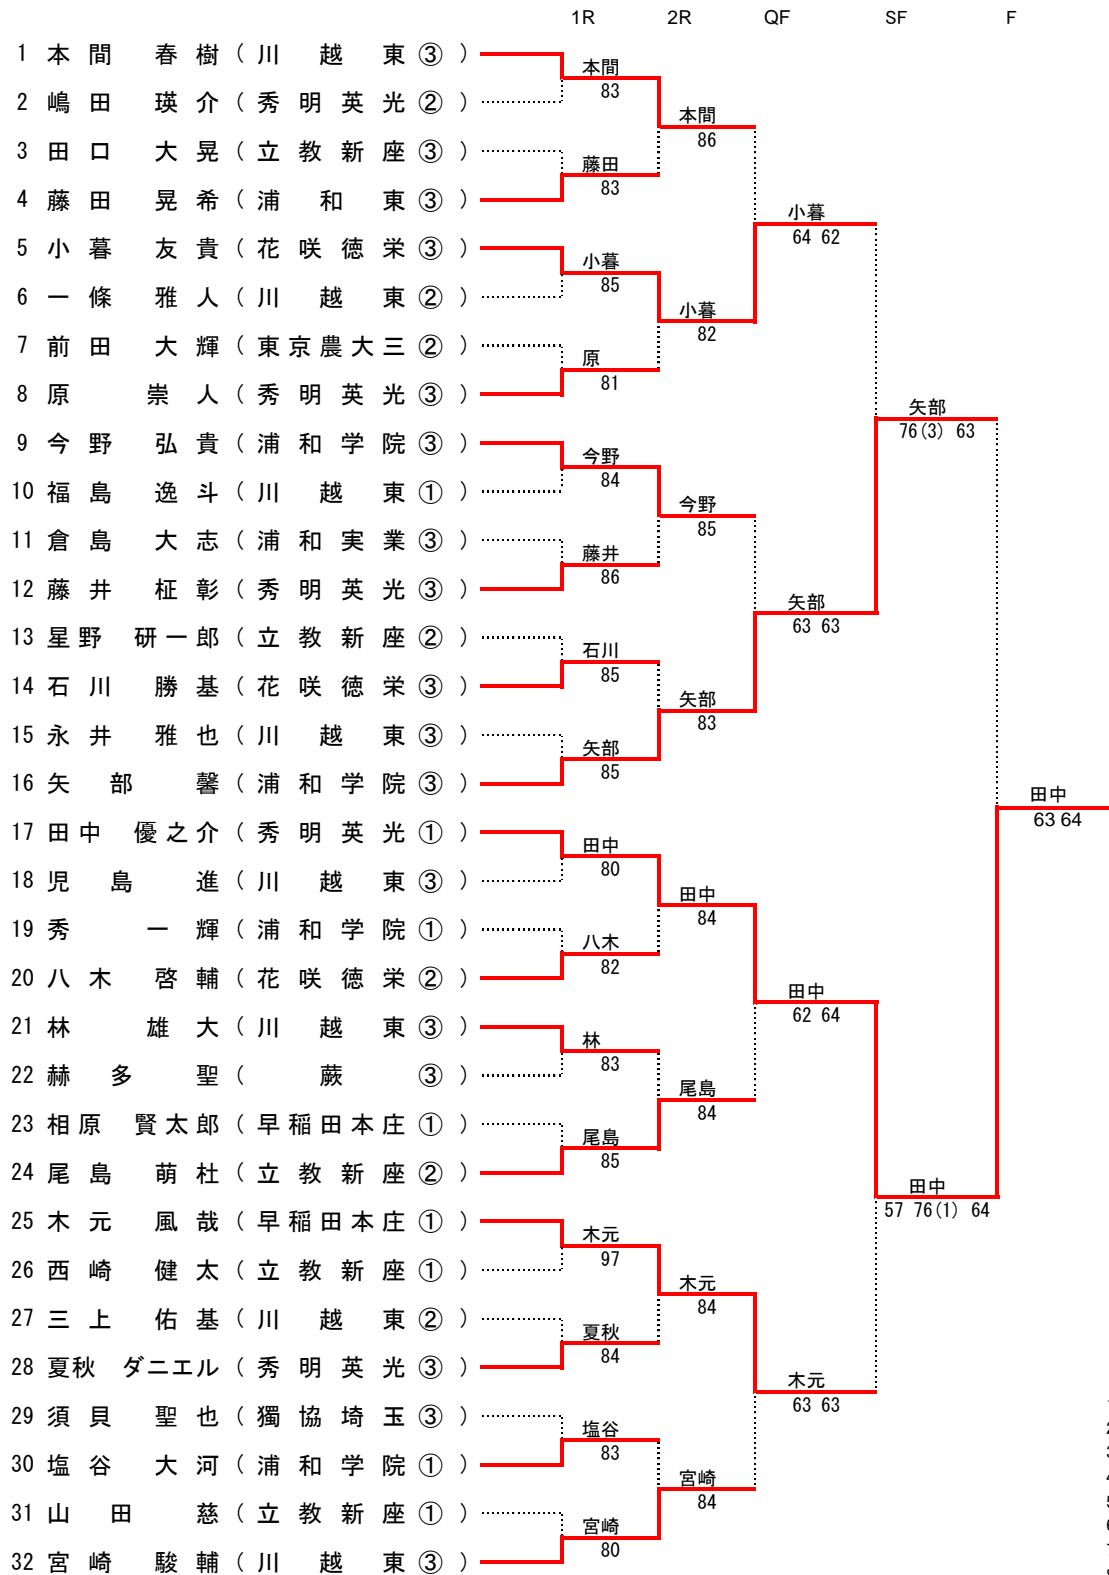

平成26年度 学校総合体育大会兼全国高校総合体育大会 テニス競技 埼玉県予選会 男子シングルス

優勝
田中 優之介 ①
秀明英光 高等学校

- シード
- 1 本間 春樹 (川越東)
 - 2 宮崎 駿輔 (川越東)
 - 3 田中 優之介 (秀明英光)
 - 4 矢部 馨 (浦和学院)
 - 5 今野 弘貴 (浦和学院)
 - 6 尾島 萌杜 (立教新座)
 - 7 木元 風哉 (早稲田本庄)
 - 8 原 崇人 (秀明英光)

3位決定戦
小暮 木元 63 61

平成26年度 学校総合体育大会兼全国高校総合体育大会 テニス競技 埼玉県予選会 女子シングルス

平成26年度 学校総合体育大会兼全国高校総合体育大会 テニス競技 埼玉県予選会 男子ダブルス

平成26年度 学校総合体育大会兼全国高校総合体育大会 テニス競技 埼玉県予選会 女子ダブルス

平成26年度 全国高校総体 テニス競技 埼玉県予選会

第1日目の試合結果

○数字は学年

男子シングルス 2回戦(8ゲームスプロセットマッチ)

男子シングルス 準々決勝 3セットマッチ

小暮 友貴	③ (花咲徳栄)	6-4 6-2	本間 春樹	③ (川越東)
矢部 馨	③ (浦和学院)	6-3 6-3	今野 弘貴	③ (浦和学院)
田中 優之介	① (秀明英光)	6-2 6-4	尾島 萌杜	② (立教新座)
木元 風哉	① (早稲田本庄)	6-3 6-3	宮崎 駿輔	③ (川越東)

女子シングルス 2回戦(8ゲームスプロセットマッチ)

松田 美咲	① (浦和学院)	8 — 0	平井 彩香	② (山村学園)
平形 友香	② (山村学園)	9 — 7	天野 楓	③ (秀明英光)
廣川 真由	③ (浦和学院)	8 — 3	新井 由梨	③ (早稲田本庄)
塩田 璃奈	③ (早稲田本庄)	8 — 3	吉田 彩	② (秀明英光)
百瀬 里美	② (山村学園)	8 — 0	谷 香月	③ (昌平)
内田 帆乃佳	③ (早稲田本庄)	8 — 6	原 菜月	① (宮代)
沓名 舞子	② (浦和東)	8 — 3	佐藤 葵	① (山村学園)
清水 映里	① (山村学園)	8 — 6	倉島 愛	① (浦和実業)

○数字は学年

男子ダブルス 準々決勝 (8ゲームスプロセットマッチ)

藤井 柁彰	③	(秀明英光)	8	—	5	秀 一輝	①	(浦和学院)
田中 優之介	①					古賀 悠介	①	
矢部 馨	③	(浦和学院)	8	—	1	津森 竜雅	③	(浦和学院)
速川 渉	③					山本 涼太郎	③	
夏秋 ダニエル	③	(秀明英光)	9	—	7	今野 弘貴	③	(浦和学院)
原 崇人	③					白井 陸	③	
瀧澤 和弘	③	(川口北)	8	—	4	塩谷 大河	①	(浦和学院)
守屋 友貴	③					福島 康平	①	