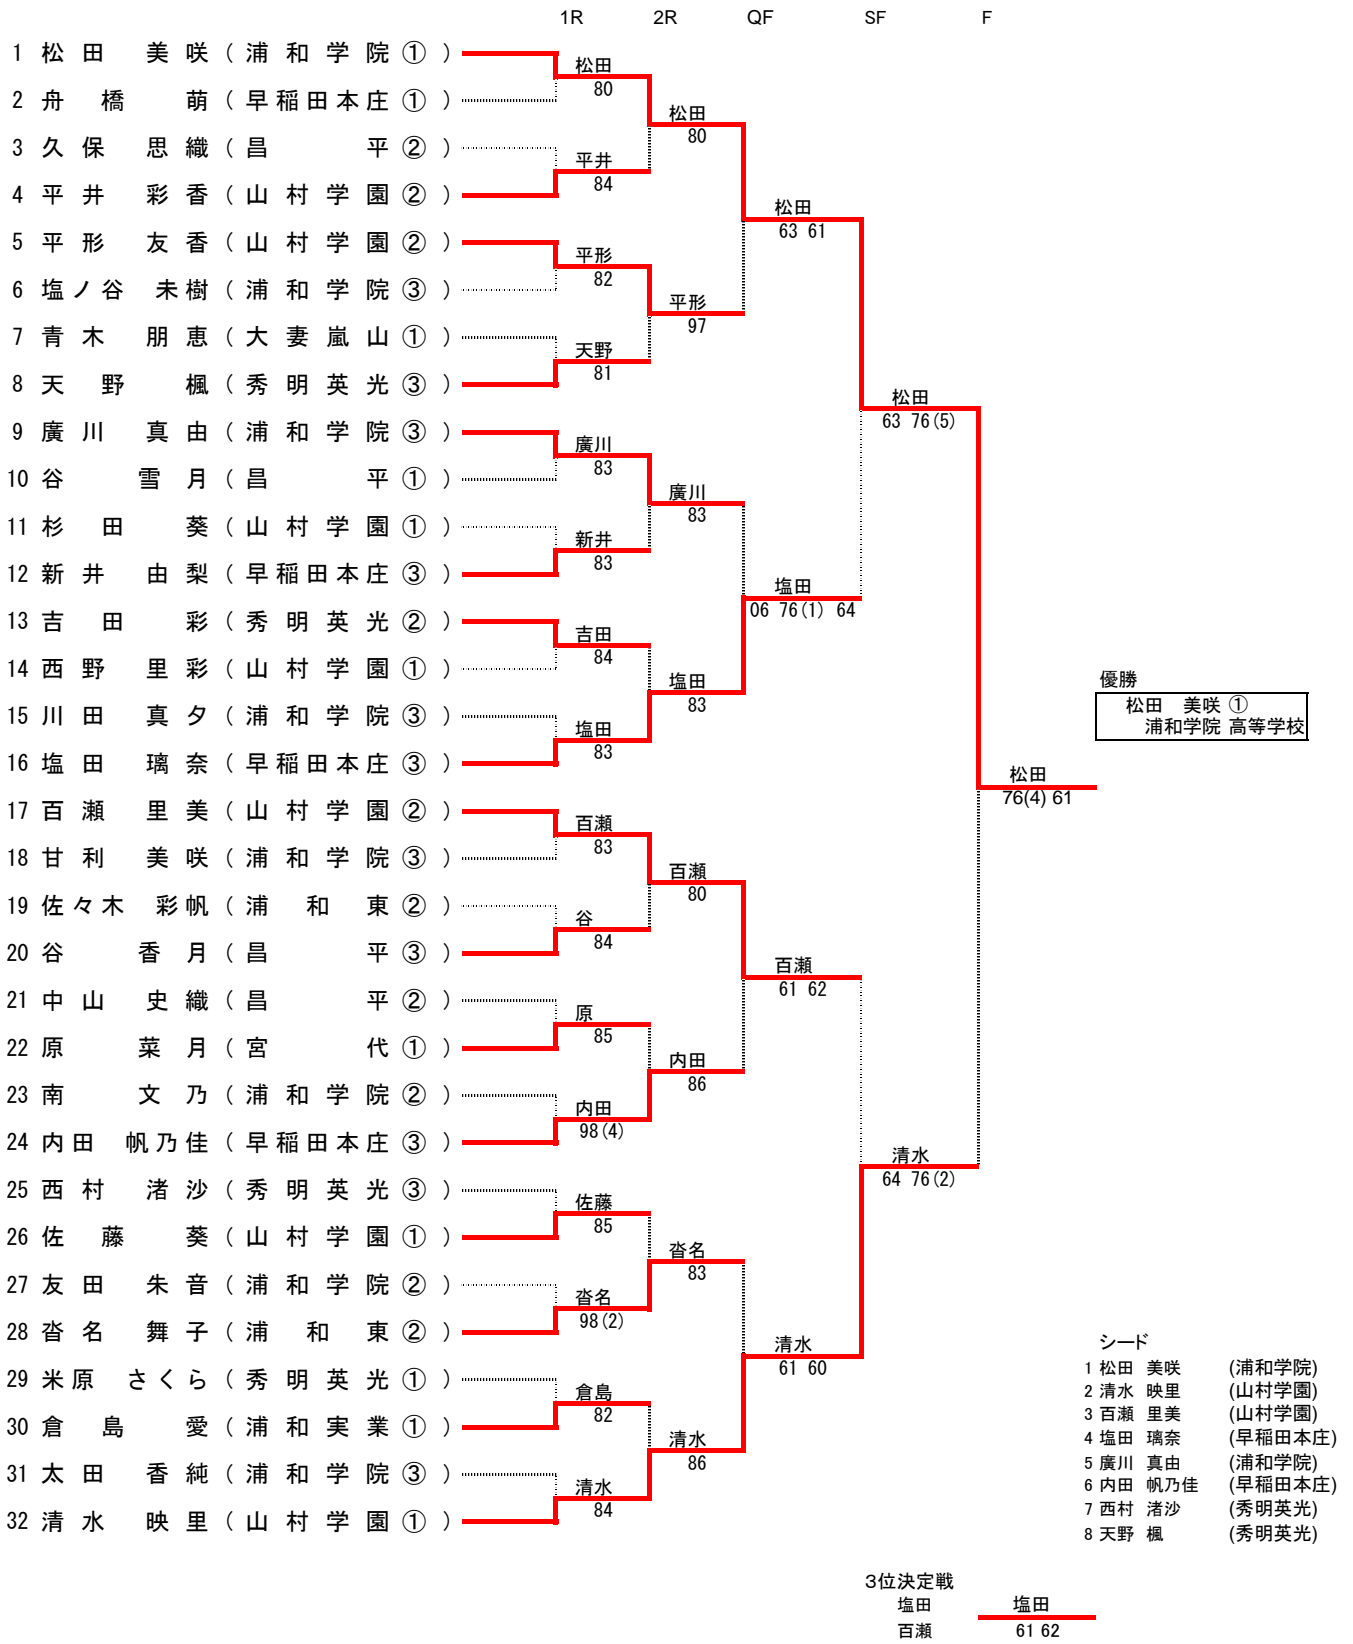

平成26年度 学校総合体育大会兼全国高校総合体育大会 テニス競技 埼玉県予選会 女子シングルス