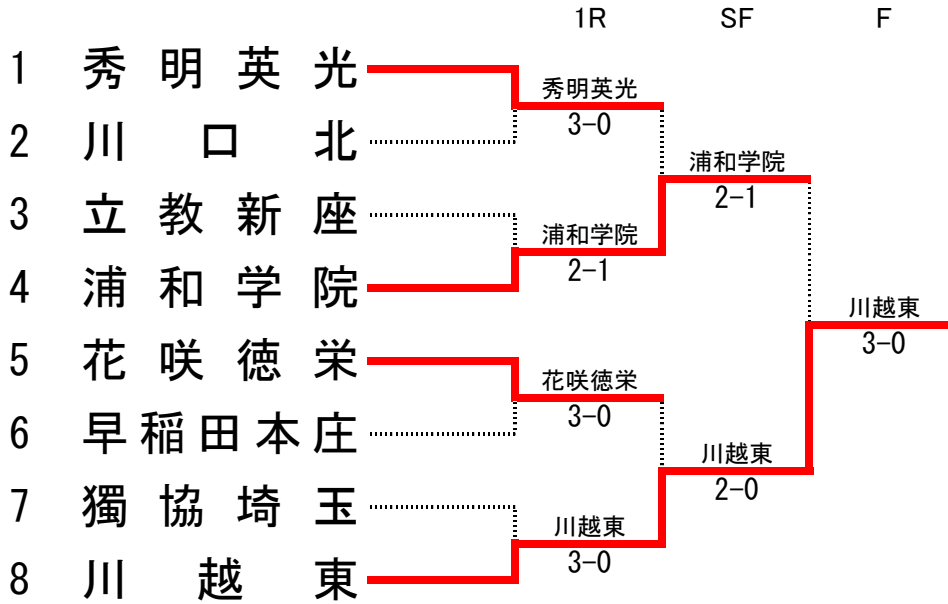

平成26年度 学校総合体育大会兼全国高校総合体育大会テニス競技 埼玉県予選会

男子団体

女子団体

平成26年度 全国高校総合体育大会 テニス競技 埼玉県予選会 男子団体

男子1回戦 (8ゲームプロセットマッチ)

種目	秀明英光	3 - 0	川口北
D	藤井 征彰 ③	○	8 - 5
	嶋田 瑛介 ②		
S1	田中 優之介 ①	○	8 - 5
S2	夏秋 ダニエル ③	○	8 - 2

種目	浦和学院	2 - 1	立教新座
D	速川 渉 ③	○	6 - 8
	岡 庸輔 ②		
S1	矢部 馨 ③	○	8 - 2
S2	今野 弘貴 ③	○	8 - 6

種目	花咲徳栄	3 - 0	早稲田本庄
D	石川 勝基 ③	○	8 - 2
	山中 諒平 ③		
S1	小暮 友貴 ③	○	8 - 4
S2	八木 啓輔 ②	○	8 - 0

種目	川越東	3 - 0	獨協埼玉
D	林 雄大 ③	○	8 - 3
	永井 雅也 ③		
S1	本間 春樹 ③	○	8 - 0
S2	宮崎 駿輔 ③	○	8 - 1

男子準決勝 (3セットマッチ)

種目	浦和学院	2 - 1	秀明英光
D	速川 渉 ③	○	2 - 0 62 63
	山本 涼太郎 ③		
S1	矢部 馨 ③	○	0 - 2 26 36
S2	今野 弘貴 ③	○	2 - 0 76(4) 64

種目	川越東	2 - 0	花咲徳栄
D	永井 雅也 ③	○	2 - 0 64 64
	三上 佑基 ②		
S1	本間 春樹 ③	○	2 - 0 63 64
S2	宮崎 駿輔 ③	○	- 46 62 11 打ち切り

男子決勝 (3セットマッチ)

種目	川越東	3 - 0	浦和学院
D	永井 雅也 ③	○	2 - 1 57 62 61
	三上 佑基 ②		
S1	本間 春樹 ③	○	2 - 0 62 63
S2	宮崎 駿輔 ③	○	2 - 0 76(2) 75