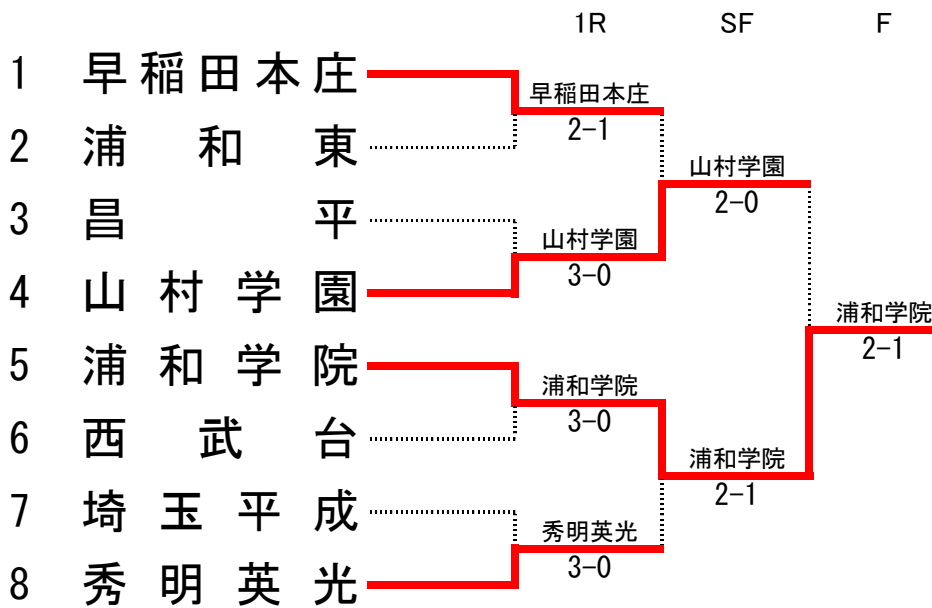

平成26年度 学校総合体育大会兼全国高校総合体育大会テニス競技 埼玉県予選会

男子団体

女子団体

平成26年度 全国高校総合体育大会 テニス競技 埼玉県予選会 男子団体

男子1回戦 (8ゲームプロセットマッチ)

種目	秀明英光	3 - 0	川口北
D	藤井 征彰 ③	○	8 - 5
	嶋田 瑛介 ②		
S1	田中 優之介 ①	○	8 - 5
S2	夏秋 ダニエル ③	○	8 - 2

種目	浦和学院	2 - 1	立教新座
D	速川 渉 ③	○	6 - 8
	岡 庸輔 ②		
S1	矢部 馨 ③	○	8 - 2
S2	今野 弘貴 ③	○	8 - 6

種目	花咲徳栄	3 - 0	早稲田本庄
D	石川 勝基 ③	○	8 - 2
	山中 諒平 ③		
S1	小暮 友貴 ③	○	8 - 4
S2	八木 啓輔 ②	○	8 - 0

種目	川越東	3 - 0	獨協埼玉
D	林 雄大 ③	○	8 - 3
	永井 雅也 ③		
S1	本間 春樹 ③	○	8 - 0
S2	宮崎 駿輔 ③	○	8 - 1

男子準決勝 (3セットマッチ)

種目	浦和学院	2 - 1	秀明英光
D	速川 渉 ③	○	2 - 0 62 63
	山本 涼太郎 ③		
S1	矢部 馨 ③	○	0 - 2 26 36
S2	今野 弘貴 ③	○	2 - 0 76(4) 64

種目	川越東	2 - 0	花咲徳栄
D	永井 雅也 ③	○	2 - 0 64 64
	三上 佑基 ②		
S1	本間 春樹 ③	○	2 - 0 63 64
S2	宮崎 駿輔 ③	○	- 46 62 11 打ち切り

男子決勝 (3セットマッチ)

種目	川越東	3 - 0	浦和学院
D	永井 雅也 ③	○	2 - 1 57 62 61
	三上 佑基 ②		
S1	本間 春樹 ③	○	2 - 0 62 63
S2	宮崎 駿輔 ③	○	2 - 0 76(2) 75