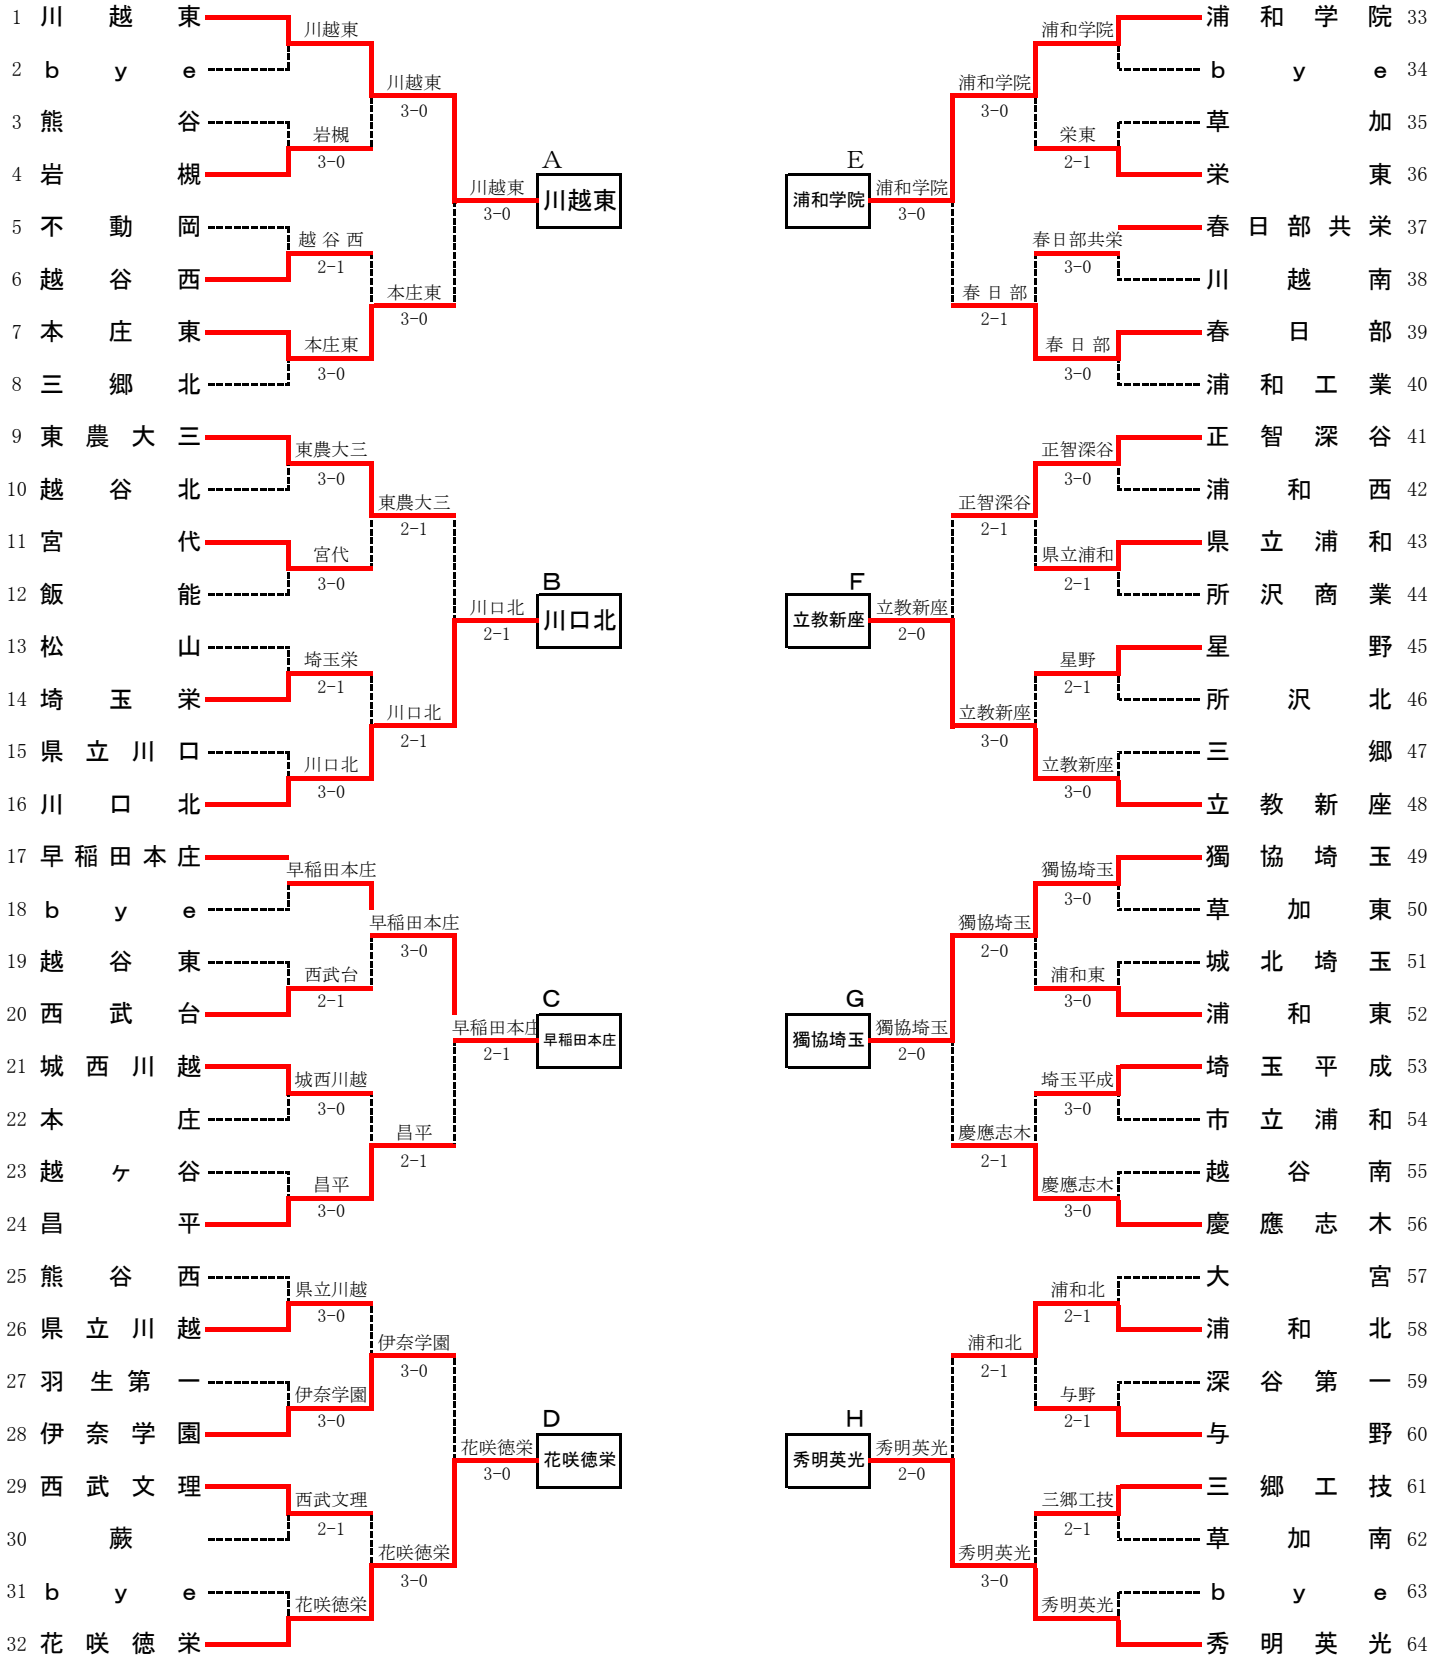

平成26年度 関東高校テニス選手権 埼玉県予選会 男子団体

シード順位

- 1 川越東 2 秀明英光 3 浦和学院 4 花咲徳栄 5 早稲田本庄 6 立教新座
 7 獨協埼玉 8 川口北 9 東京農大三 10 慶應志木 11 正智深谷 12 昌平

詳細記録

▽男子リーグ戦

	川越東	川口北	早稲田本庄	花咲徳栄	勝敗	順位
A	川越東	3-0	3-0	2-1	3勝0敗	1
B	川口北	0-3	1-2	0-3	0勝3敗	4
C	早稲田本庄	0-3	2-1	0-3	1勝2敗	3
D	花咲徳栄	1-2	3-0	3-0	2勝1敗	2