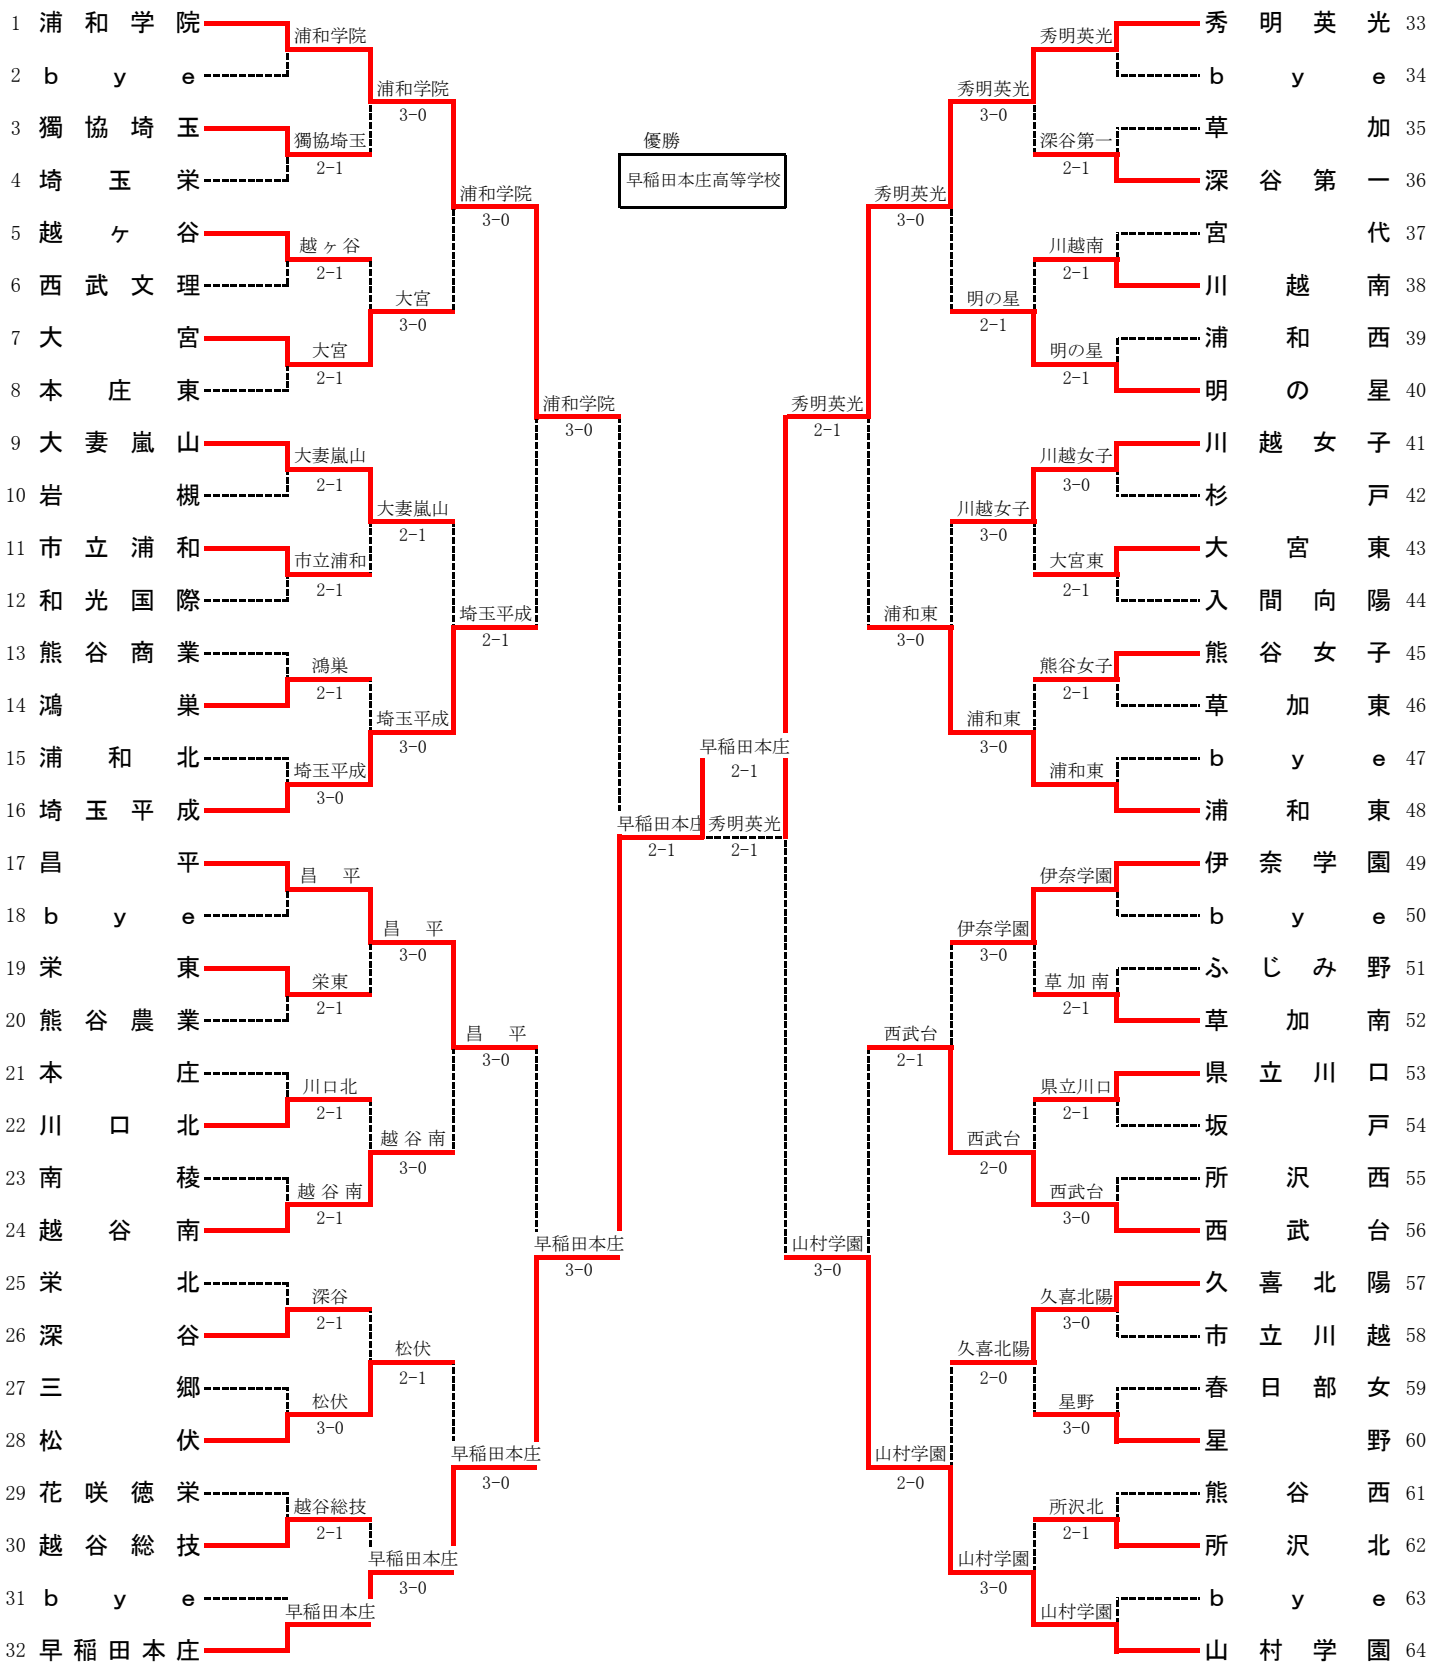

平成26年度 関東高校テニス選手権 埼玉県予選会 女子団体

シード順位

- 1 浦和学院   2 山村学園   3 秀明英光   4 早稲田本庄   5 昌平   6 浦和東
- 7 伊奈学園   8 埼玉平成   9 大妻嵐山   10 西武台   11 川越女子   12 越谷南