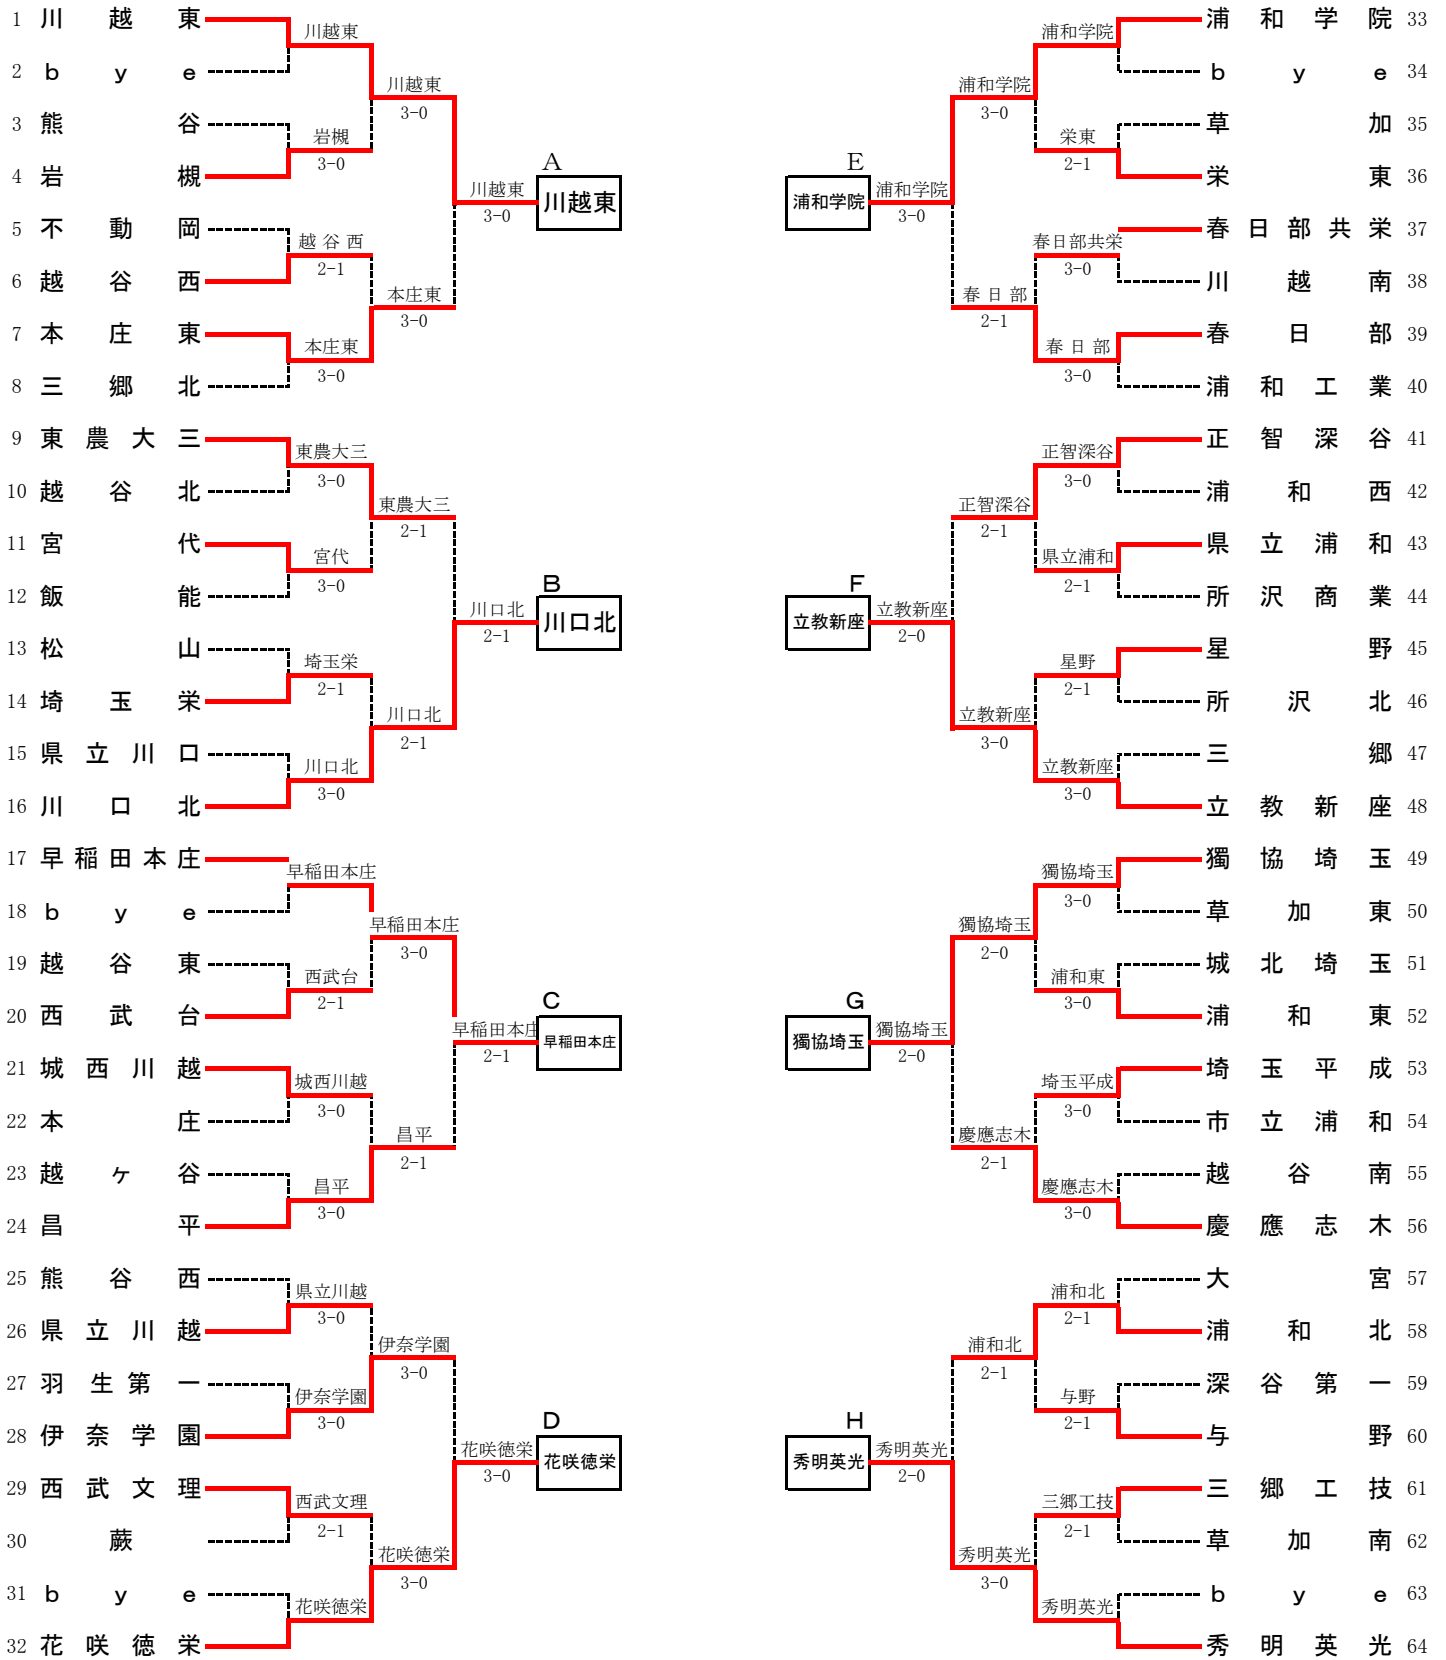

平成26年度 関東高校テニス選手権 埼玉県予選会 男子団体

シード順位

- 1 川越東 2 秀明英光 3 浦和学院 4 花咲徳栄 5 早稲田本庄 6 立教新座
 7 獨協埼玉 8 川口北 9 東京農大三 10 慶應志木 11 正智深谷 12 昌平

詳細記録

▽男子リーグ戦

	川越東	川口北	早稲田本庄	花咲徳栄	勝敗	順位
A	川越東	3-0	3-0	2-1	3勝0敗	1
B	川口北	0-3	1-2	0-3	0勝3敗	4
C	早稲田本庄	0-3	2-1	0-3	1勝2敗	3
D	花咲徳栄	1-2	3-0	3-0	2勝1敗	2