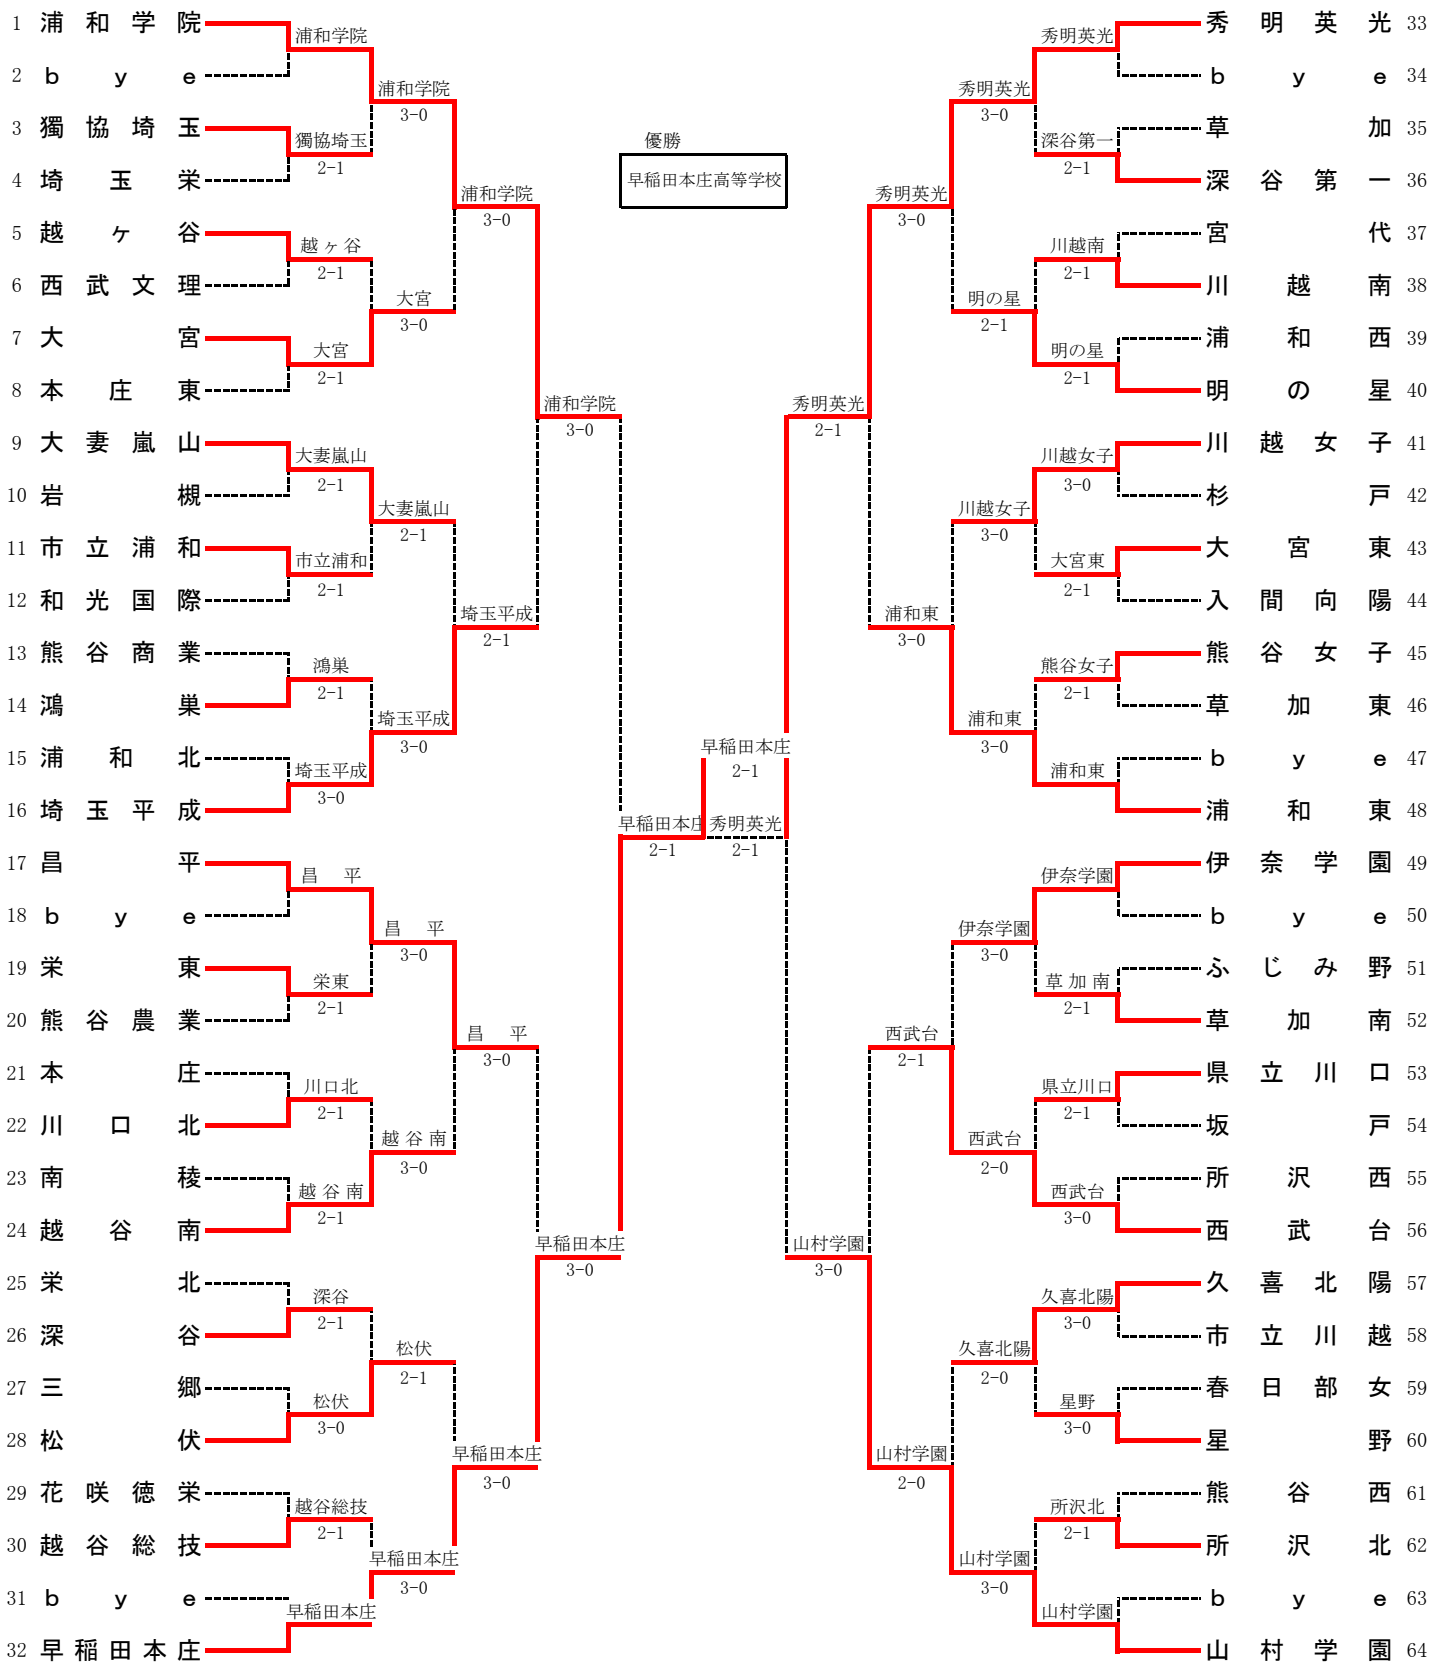

平成26年度 関東高校テニス選手権 埼玉県予選会 女子団体

シード順位

- 1 浦和学院   2 山村学園   3 秀明英光   4 早稲田本庄   5 昌平   6 浦和東
- 7 伊奈学園   8 埼玉平成   9 大妻嵐山   10 西武台   11 川越女子   12 越谷南