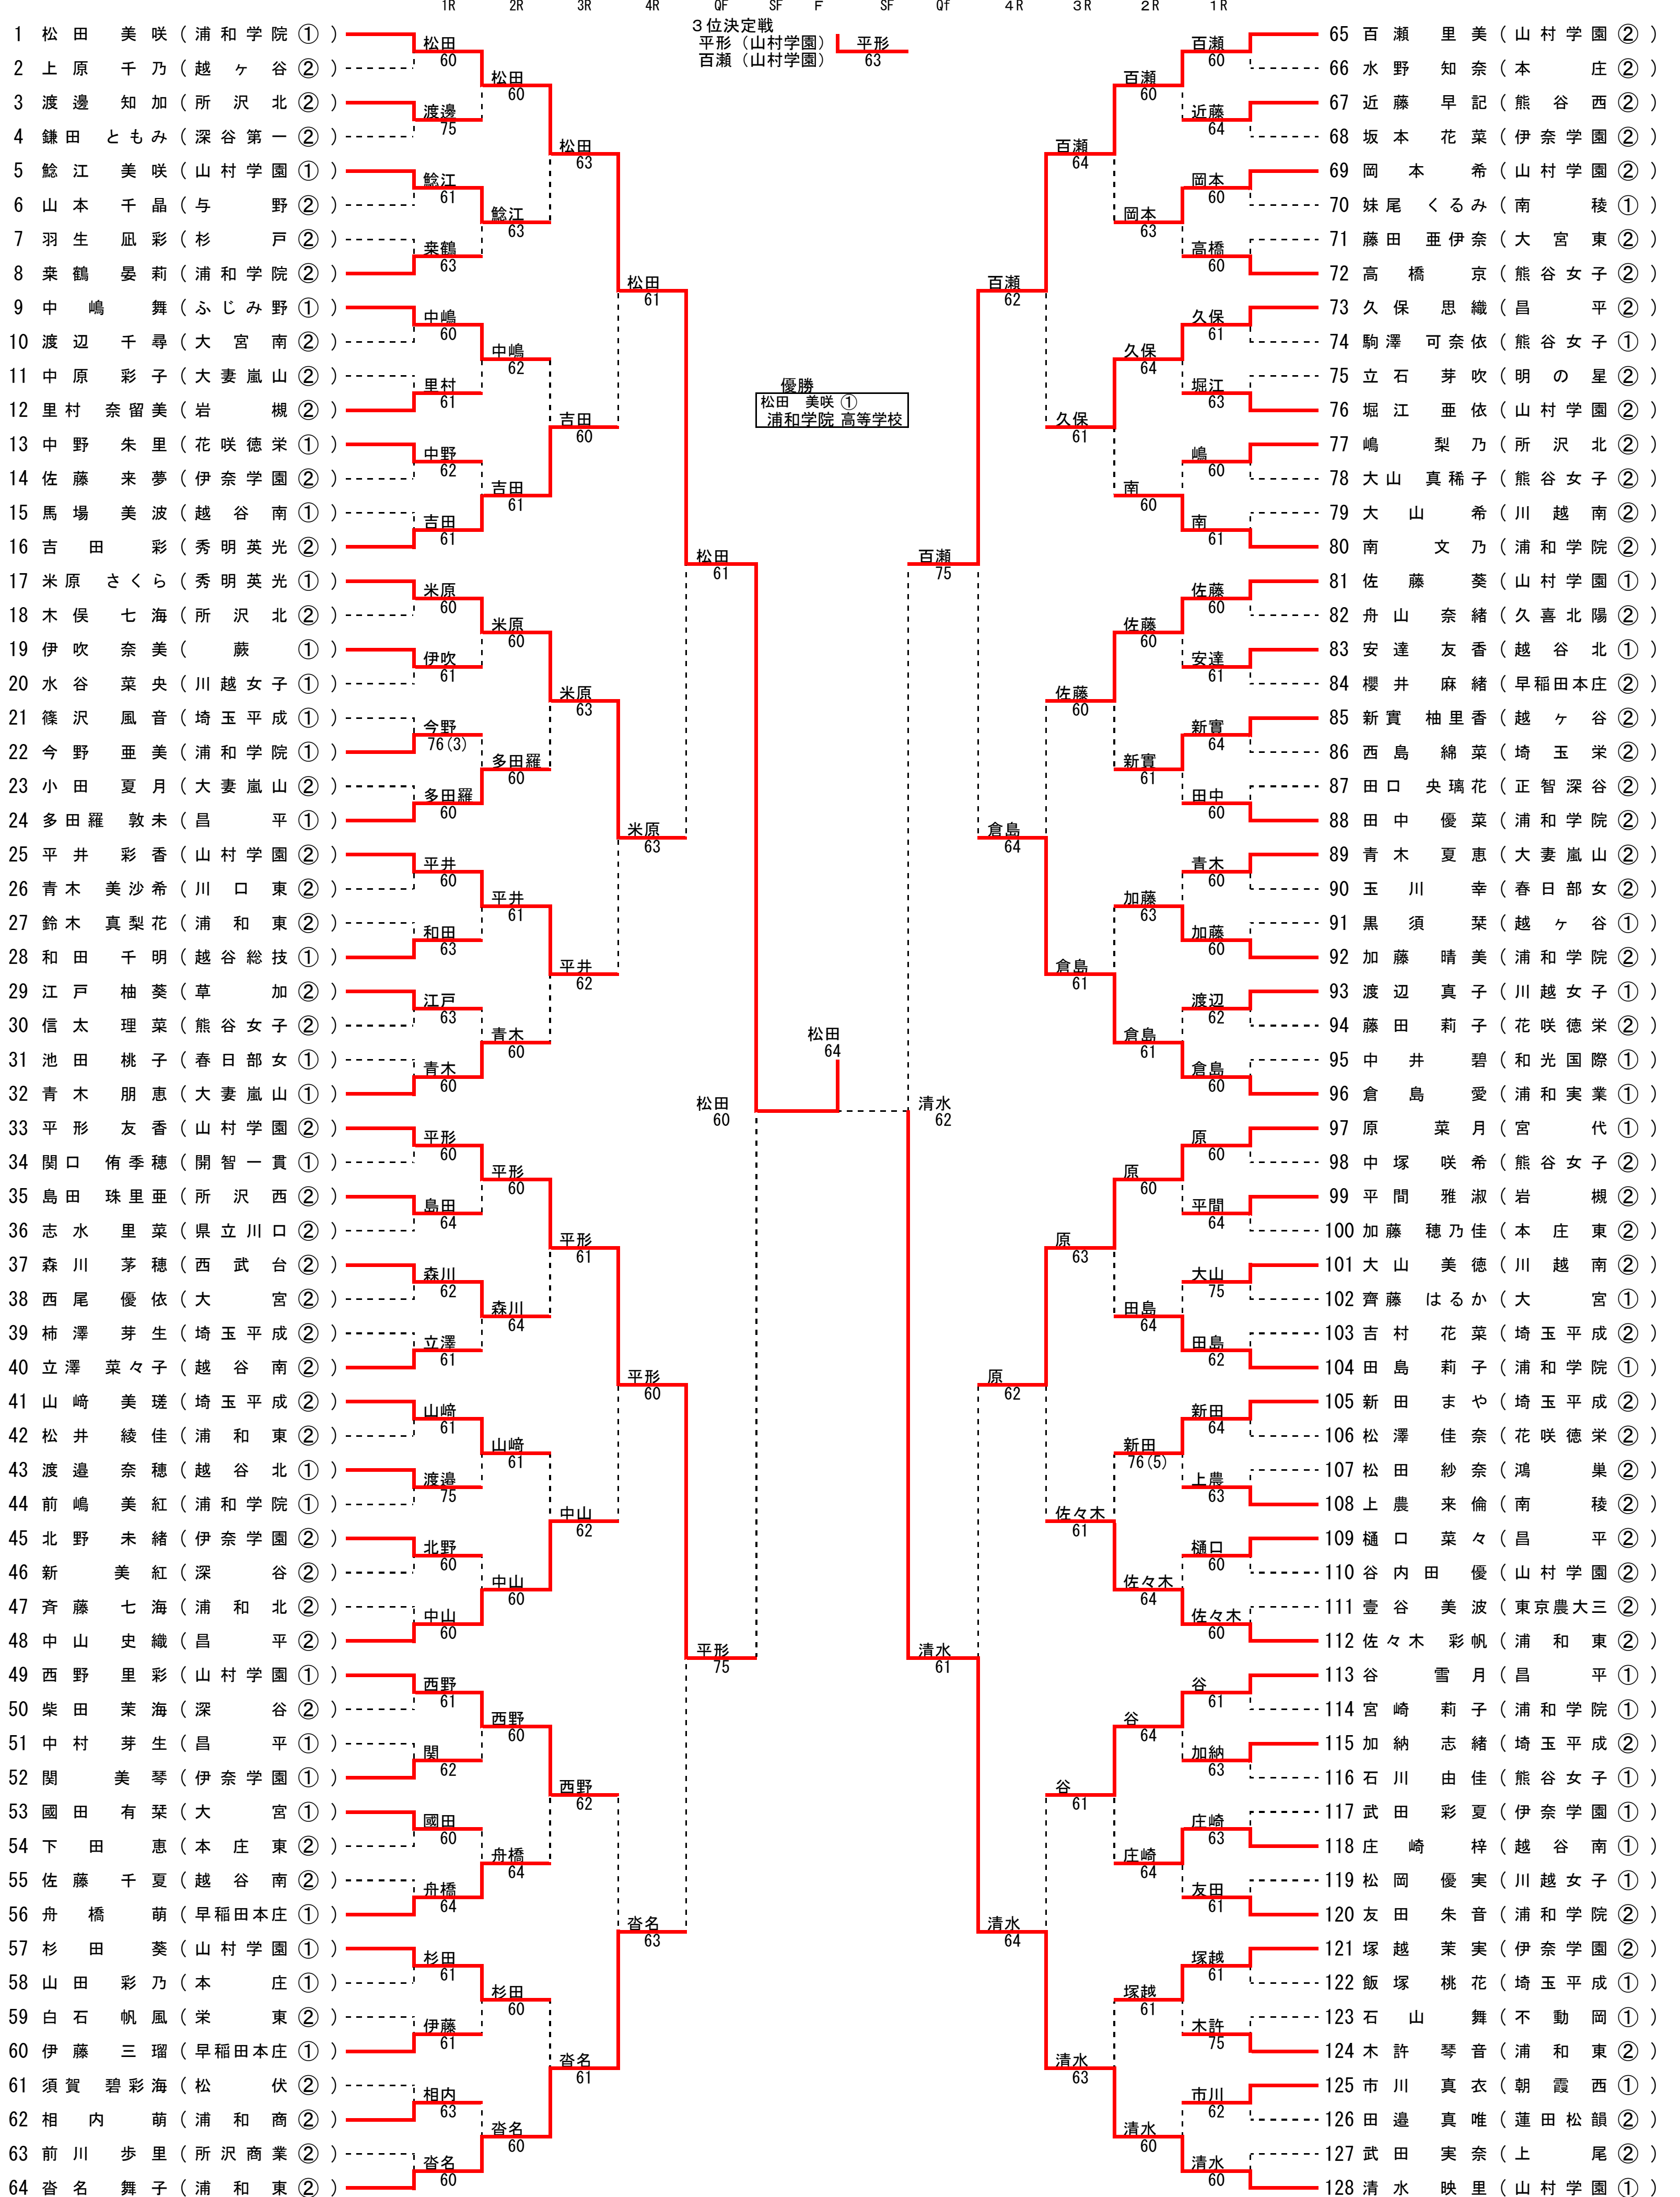

# 平成26年度 埼玉県高等学校新人大会 テニス競技 (女子シングルス)

シード順位 1松田 (浦和学院) 2清水 (山村学園) 3百瀬 (山村学園) 4沓名 (浦和東) 5平形 (山村学園) 6倉島 (浦和実業)  
7原 (宮代) 8青木 (大妻嵐山) 9米原 (秀明英光) 10佐々木 (浦和東) 11佐藤 (山村学園) 8. 9. 10. 11は抽選

# 平成26年度 埼玉県高等学校新人大会 テニス競技 (男子ダブルス)

1R 2R 3R 4R SF F

シード順位 1塩谷・福島 (浦和学院) 2一條・三上 (川越東) 3古賀・秀 (浦和学院) 4田中・嶋田 (秀明英光)