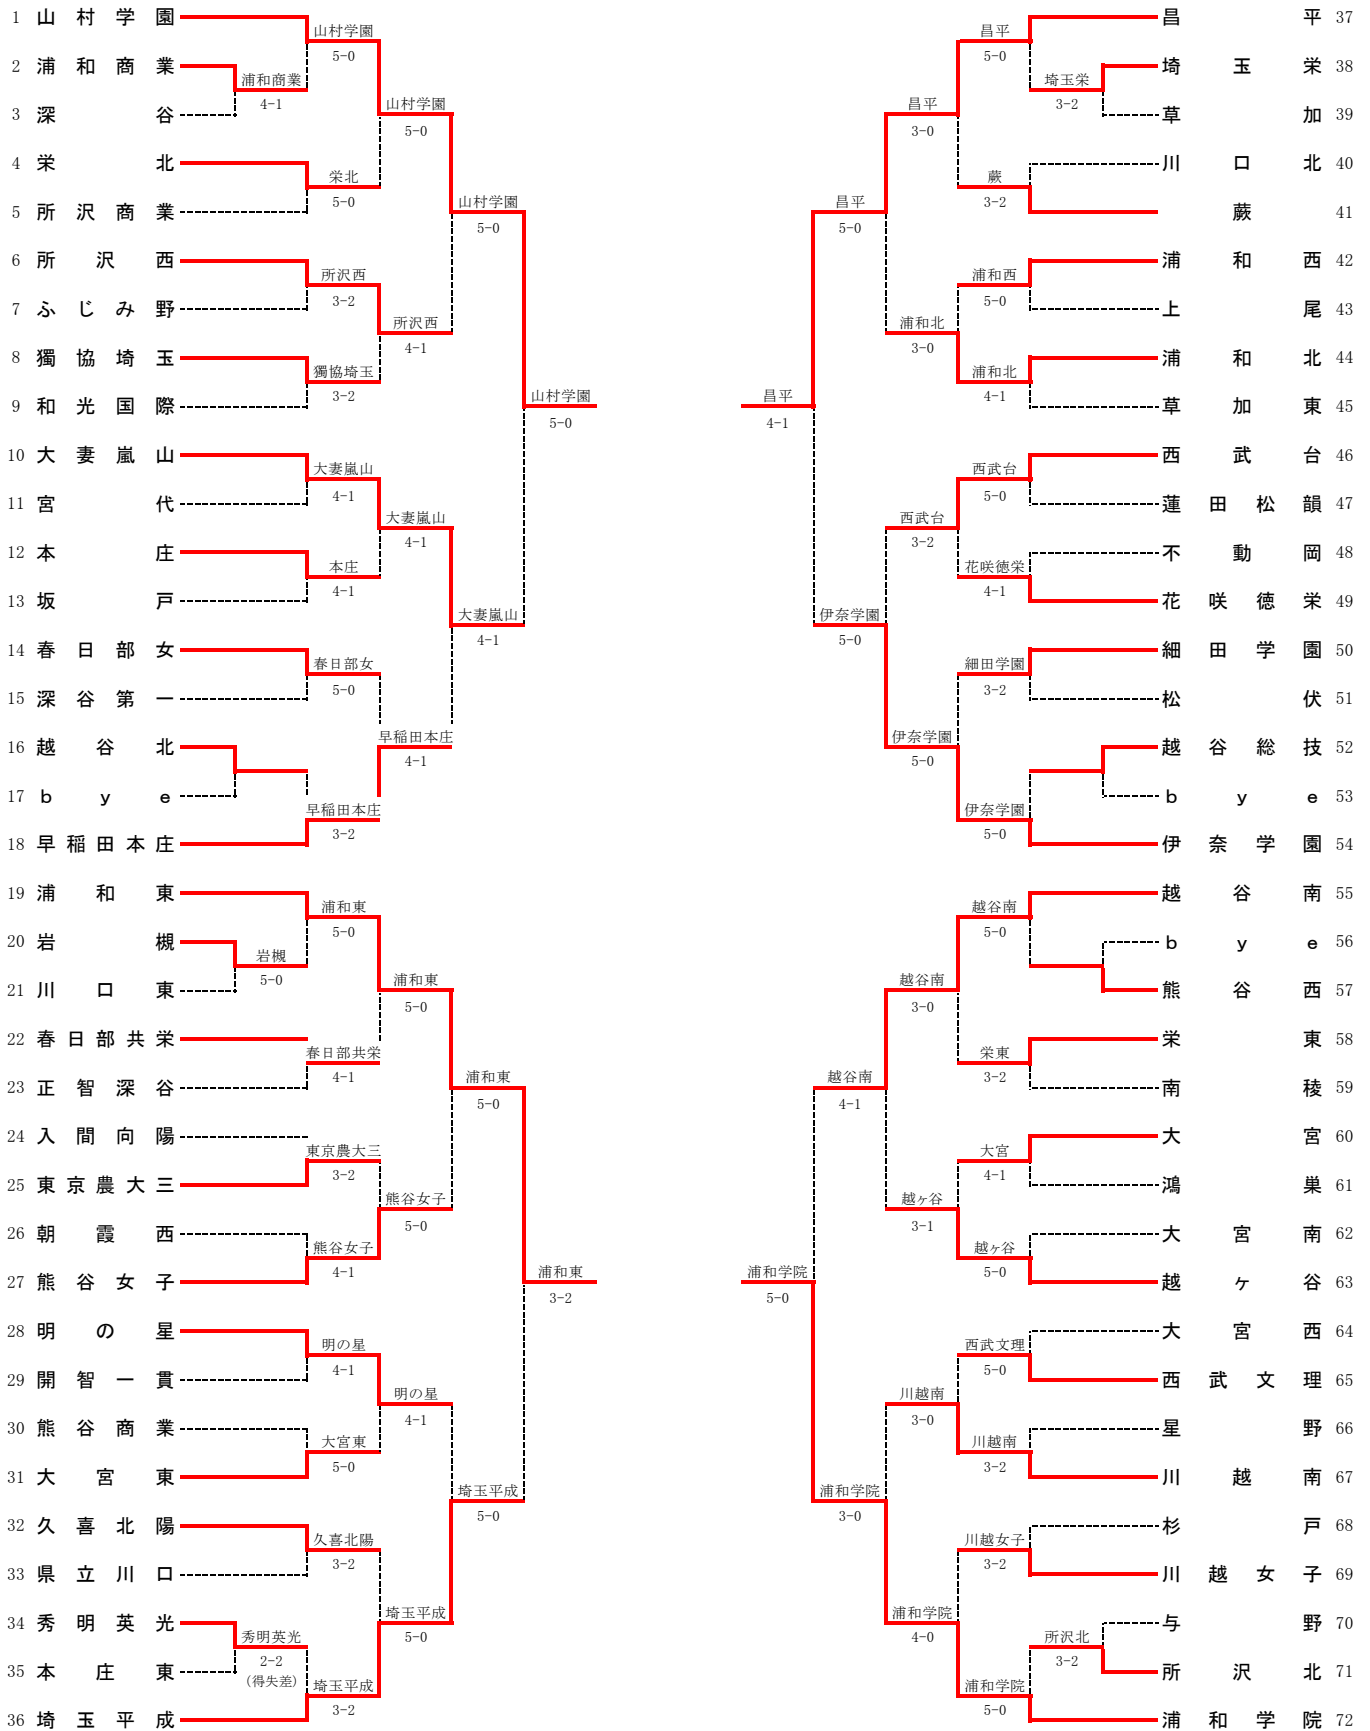

男子リーグ戦

	川越東	立教新座	秀明英光	浦和学院	勝敗	順位
川越東		4-1	3-2	1-4	2勝1敗	2位
立教新座	1-4		4-1	2-3	1勝2敗	3位
秀明英光	2-3	1-4		1-4	0勝3敗	4位
浦和学院	4-1	3-2	4-1		3勝0敗	1位

種目	川越東	4	-	1	立教新座		
S1	一條 雅人②	○	6	-	2	尾島 萌杜②	
D1	三上 佑基②		4	-	6	○	星野研一郎②
	福島 逸斗①						西崎 健太①
S2	新井駿太郎②	○	6	-	1	武田 祐亮①	
D2	栗屋 雄稀②	○	6	-	1		石畑 宏記②
	本間 凌太①						丑澤 海耀①
S3	一山 貴洋①	○	6	-	1	山田 慈 ①	

種目	川越東	3	-	2	秀明英光		
S1	一條 雅人②		0	-	6	○	田中優之介①
D1	三上 佑基②	○	6	-	1		小田 明輝②
	福島 逸斗①						前川公汰郎②
S2	新井駿太郎②		4	-	6	○	嶋田 瑛介②
D2	栗屋 雄稀②	○	6	-	1		沼口 雅樹①
	本間 凌太①						杉野 麗斗②
S3	一山 貴洋①	○	7	-	5		田中 隆輔①

種目	秀明英光	1	-	4	浦和学院		
S1	田中優之介①	○	6	-	1	秀 一耀 ①	
D1	小田 明輝②		2	-	6	○	古賀 悠介①
	沼口 雅樹①						斎藤 大河①
S2	嶋田 瑛介②		3	-	6	○	塩谷 大河①
D2	杉野 麗斗②		0	-	6	○	岡 庸輔 ②
	前川公汰郎②						山岸 健 ①
S3	田中 隆輔①		6	-	7	○	安原 卓 ②

種目	立教新座	4	-	1	秀明英光		
S1	西崎 健太①		0	-	6	○	田中優之介①
D1	武田 祐亮①	○	6	-	3		田中 隆輔①
	山田 慈 ①						小田 明輝②
S2	尾島 萌杜②	○	6	-	4		嶋田 瑛介②
D2	石畑 宏記②	○	6	-	1		杉野 麗斗②
	浅野 瑞基①						田頭 歩 ②
S3	星野研一郎②	○	6	-	2		沼口 雅樹①

種目	浦和学院	3	-	2	立教新座		
S1	塩谷 大河①	○	6	-	0	尾島 萌杜②	
D1	秀 一耀 ①		6	-	7	○	星野研一郎②
	古賀 悠介①						西崎 健太①
S2	福島 康平①	○	6	-	1	丑澤 海耀①	
D2	岡 庸輔 ②		4	-	6	○	石畑 宏記②
	山岸 健 ①						浅野 瑞基①
S3	安原 卓 ②	○	7	-	5	山田 慈 ①	

種目	浦和学院	4	-	1	川越東		
S1	秀 一耀 ①	○	6	-	4	一條 雅人②	
D1	古賀 悠介①		5	-	7	○	三上 佑基②
	斎藤 大河①						福島 逸斗①
S2	塩谷 大河①	○	6	-	3	新井駿太郎②	
D2	岡 庸輔 ②	○	6	-	2		栗屋 雄稀②
	安原 卓 ②						本間 凌太①
S3	福島 康平①	○	7	-	5	一山 貴洋①	

平成26年度 埼玉県高等学校 新人大会 テニス競技 女子団体

シード 1.山村学園 2.浦和学院 3.昌平 4.埼玉平成 5.浦和東 6.伊奈学園
7.越谷南 8.早稲田本庄 9.大妻嵐山 10.越ヶ谷 11.西武台 12.熊谷女子