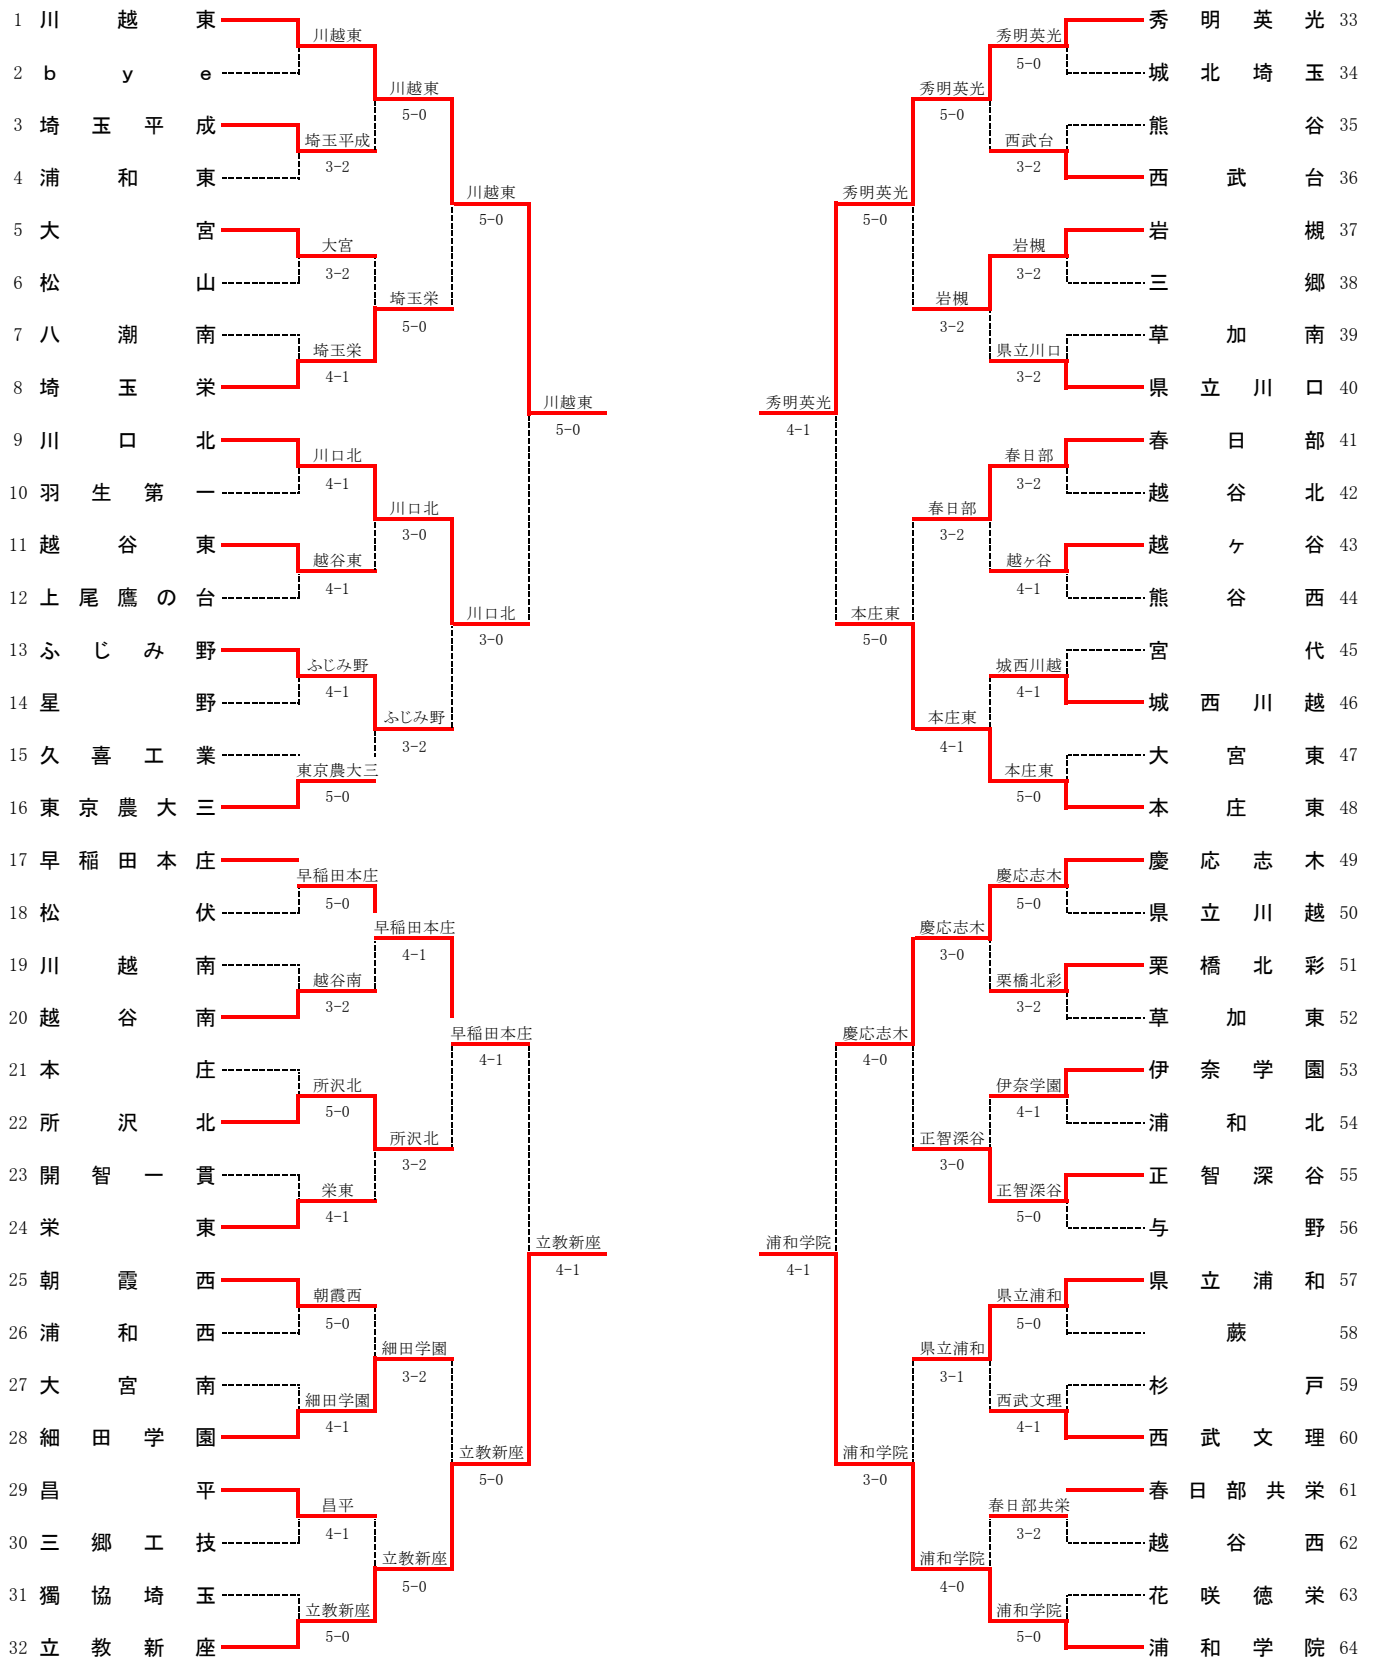

平成26年度 埼玉県高等学校 新人大会 テニス競技 男子団体

シード 1.川越東 2.浦和学院 3.秀明英光 4.立教新座 5.早稲田本庄 6.本庄東
 7.慶応志木 8.東京農大三 9.川口北 10.与野 11.春日部 12.栄東
 8,9は抽選 10,11は抽選 12は抽選

男子 準々決勝

種目	川越東		5 - 0	川口北	
S1	一條 雅人②	○	6 - 3		永尾 匠 ②
D1	三上 佑基②	○	6 - 0		塩原 武 ②
	福島 逸斗①				高橋 洸太②
S2	新井駿太郎②	○	6 - 1		北澤 拓実②
D2	栗屋 雄稀②	○	6 - 0		北元 勇氣②
	本間 凌太①				鶴田 旺也①
S3	一山 貴洋①	○	6 - 0		佐藤 大和①