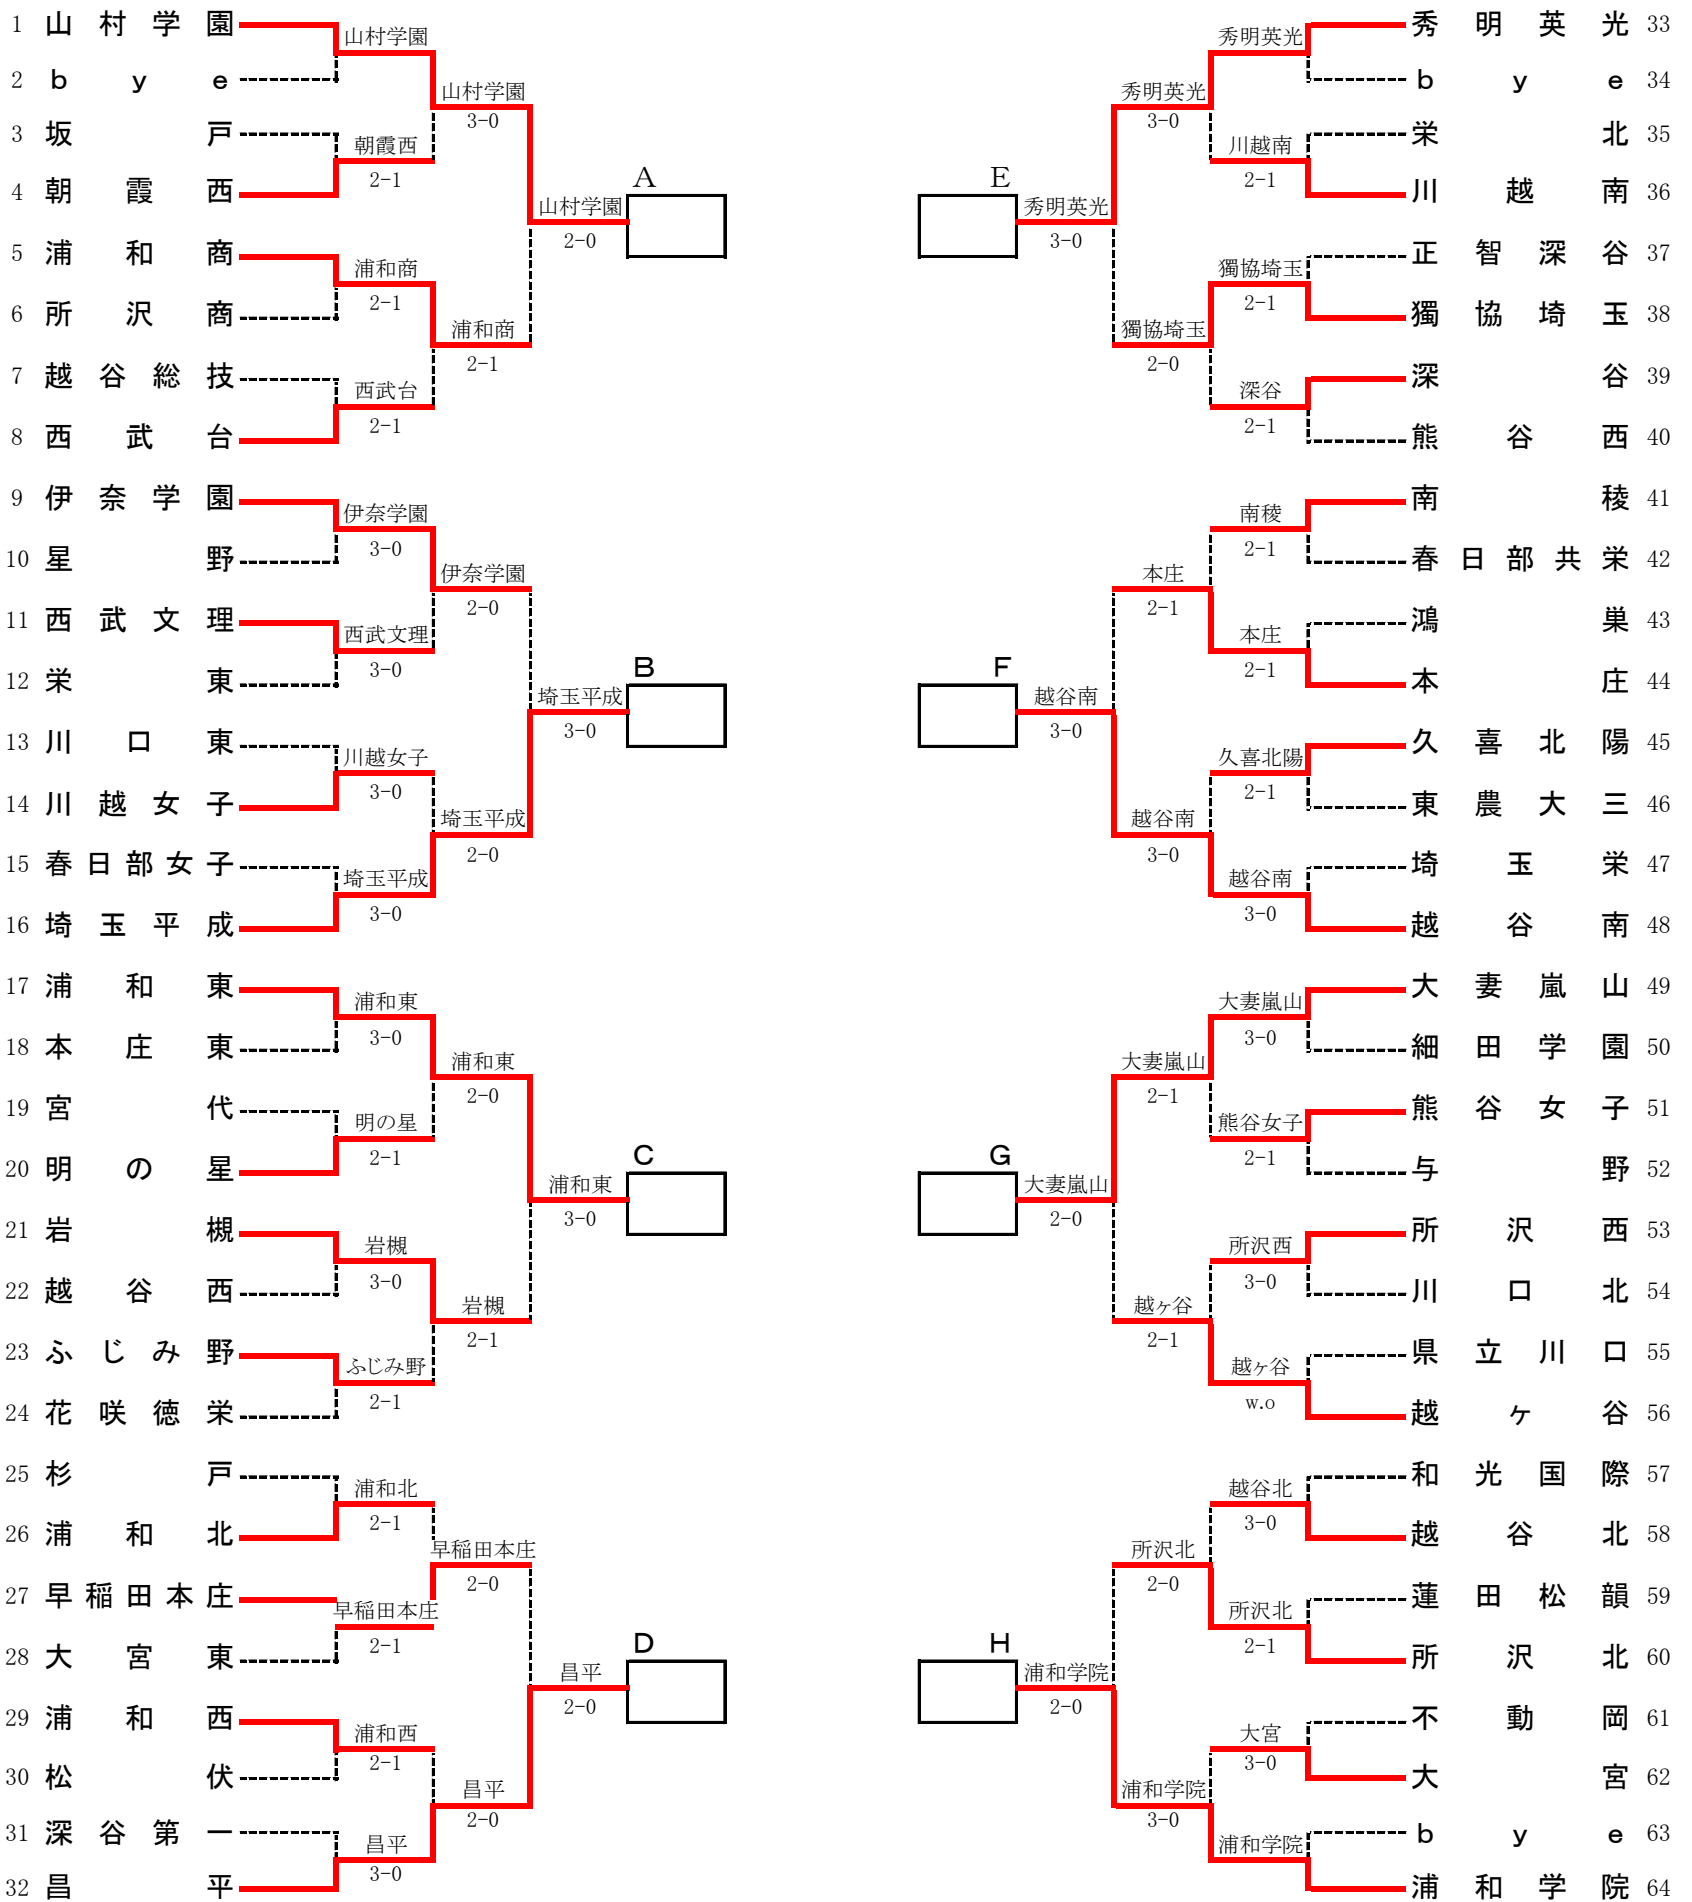

平成27年度 関東高校テニス選手権 埼玉県予選会 女子団体

シード順位

1 山村学園	2 浦和学院	3 秀明英光	4 昌平	5 浦和東	6 越谷南
7 大妻嵐山	8 埼玉平成	9 伊奈学園	10 越ヶ谷	11 南稜	12 花咲徳栄