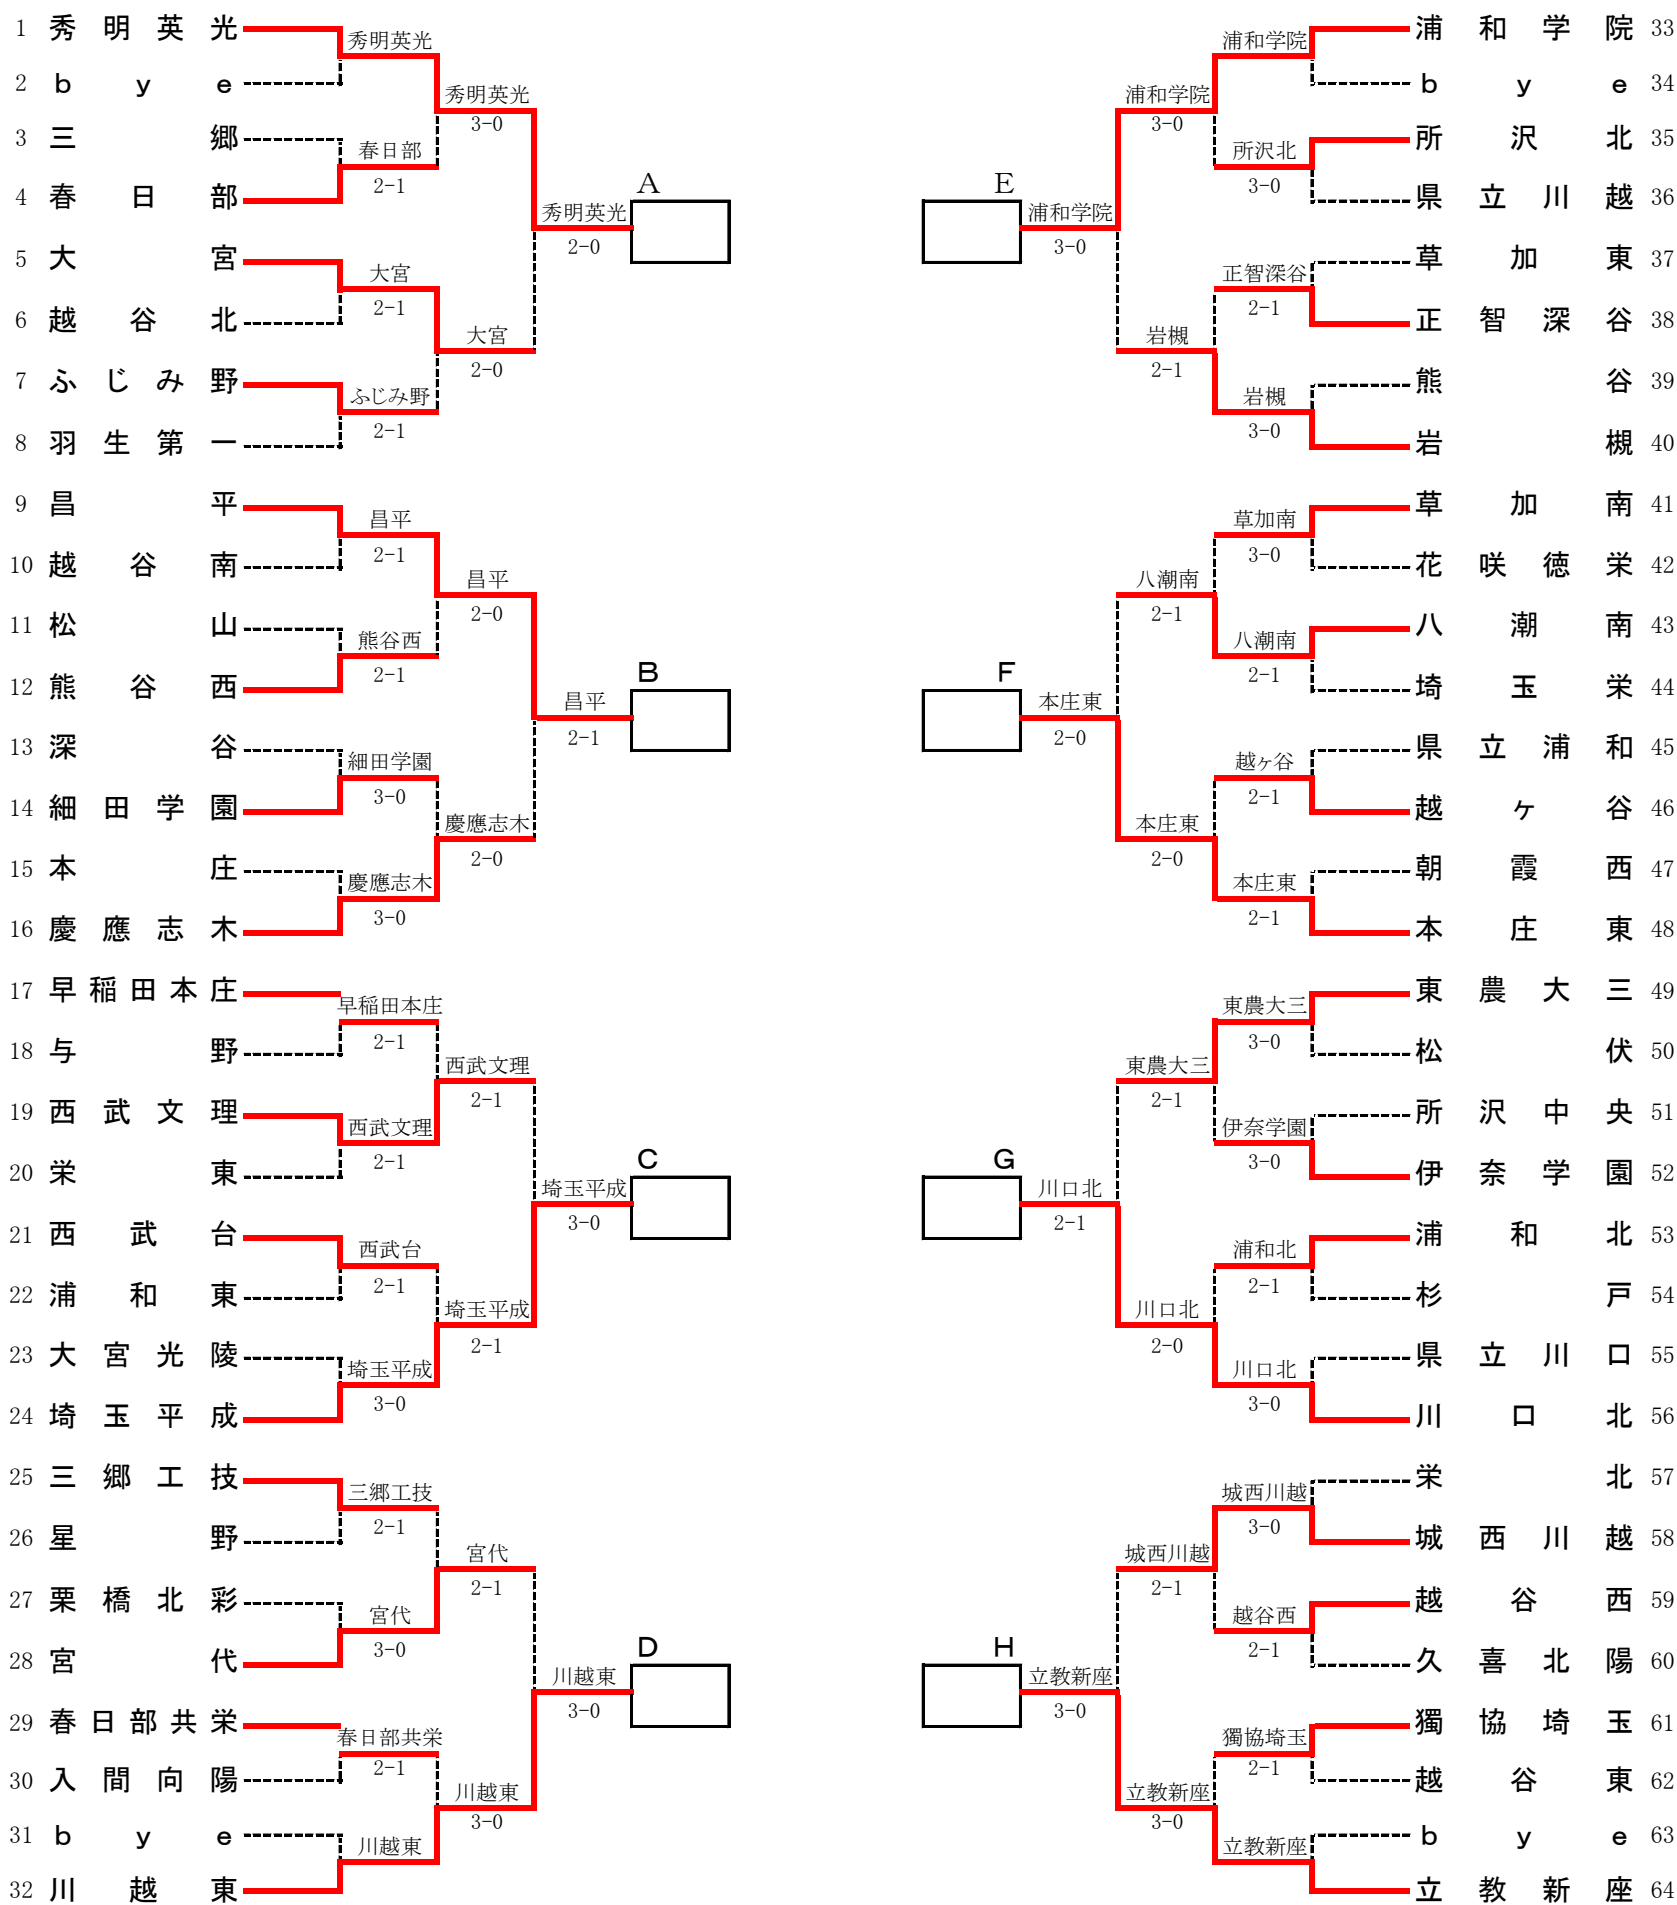

平成27年度 関東高校テニス選手権 埼玉県予選会 男子団体

シード順位

- 1 秀明英光 2 立教新座 3 浦和学院 4 川越東 5 早稲田本庄 6 本庄東
- 7 東農大三 8 慶應志木 9 昌平 10 川口北 11 草加南 12 埼玉平成

詳細記録

▽男子リーグ戦

		秀明英光	昌平	埼玉平成	川越東	勝敗	順位		
A	秀	明	英	光	3-0	3-0	0-3	2勝1敗	2
B	昌		平		0-3	2-1	0-3	1勝2敗	3
C	埼	玉	平	成	0-3	1-2	0-3	0勝3敗	4
D	川	越	東		3-0	3-0	3-0	3勝0敗	1