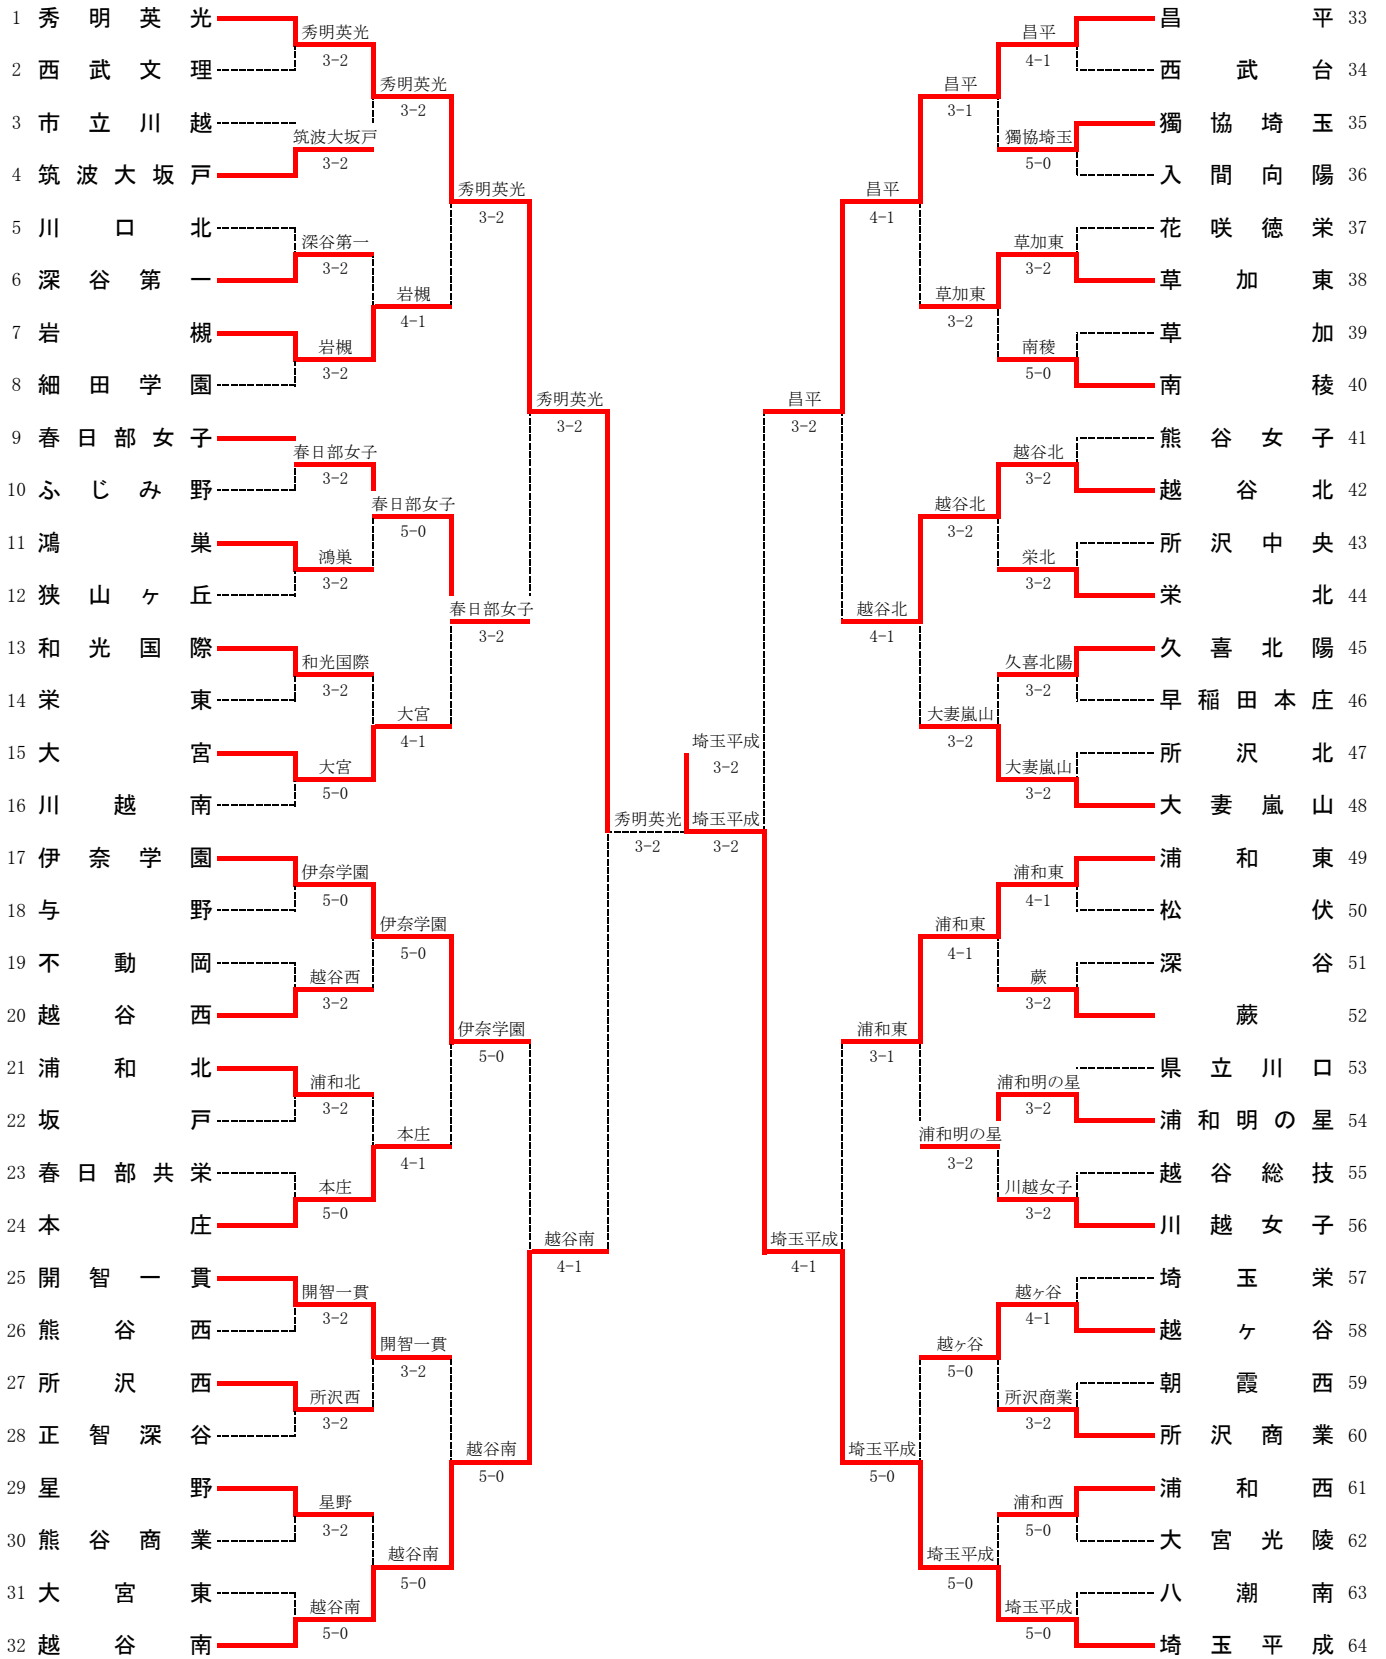

男子リーグ戦

	浦和学院	早稲田本庄	立教新座	川越東	勝敗	順位
浦和学院		4-1	2-3	1-4	1勝2敗	3位
早稲田本庄	1-4		1-4	1-4	0勝3敗	4位
立教新座	3-2	4-1		1-4	2勝1敗	2位
川越東	4-1	4-1	4-1		3勝0敗	1位

種目	浦和学院	4	-	1	早稲田本庄
S1	古賀 悠介②		0	-	6
D1	秀 一輝②	○	6	-	1
	斉藤 大河②				
S2	岡 悠多①	○	6	-	1
D2	上野 昂②	○	6	-	4
	山岸 健②				
S3	須藤 弘稀①	○	6	-	1

種目	浦和学院	2	-	3	立教新座
S1	塩谷 大河②		1	-	6
D1	古賀 悠介②	○	6	-	7
	秀 一輝②				
S2	岡 悠多①	○	6	-	3
D2	斉藤 大河②	○	6	-	1
	山岸 健②				
S3	須藤 弘稀①		3	-	6

種目	立教新座	1	-	4	川越東
S1	佐藤 大翔①		2	-	6
D1	西崎 健太②	○	6	-	1
	岩澤 宏樹②				
S2	武田 佑亮②		6	-	7
D2	北村 謙太②	○	3	-	6
	浅野 瑞基②				
S3	山田 慈②		2	-	6

種目	早稲田本庄	1	-	4	川越東
S1	木元 風哉②	○	6	-	2
D1	相原 賢太郎②	○	1	-	6
	照井 瑞規②				
S2	金子 曜②		0	-	6
D2	阿部 元紀②	○	3	-	6
	岩満 大輔②				
S3	小川 航平①		0	-	6

種目	浦和学院	1	-	4	川越東
S1	塩谷 大河②		1	-	6
D1	古賀 悠介②	○	3	-	6
	秀 一輝②				
S2	岡 悠多①		1	-	6
D2	斉藤 大河②	○	6	-	1
	山岸 健②				
S3	上野 昂②		2	-	6

種目	早稲田本庄	1	-	4	立教新座
S1	木元 風哉②	○	6	-	2
D1	照井 瑞規②	○	0	-	6
	金子 曜②				
S2	相原 賢太郎②		1	-	6
D2	阿部 元紀②	○	1	-	6
	岩満 大輔②				
S3	川口 天麻②		0	-	6

平成27年度 埼玉県高等学校 新人大会 テニス競技 女子団体

シード S1.浦和学院 S2.山村学園
1.秀明英光 2.埼玉平成 3.昌平 4.越谷南 5.伊奈学園 6.大妻嵐山
7.浦和東 8.川越南 9.春日部女子 10.川越女子 11.熊谷女子 12.本庄