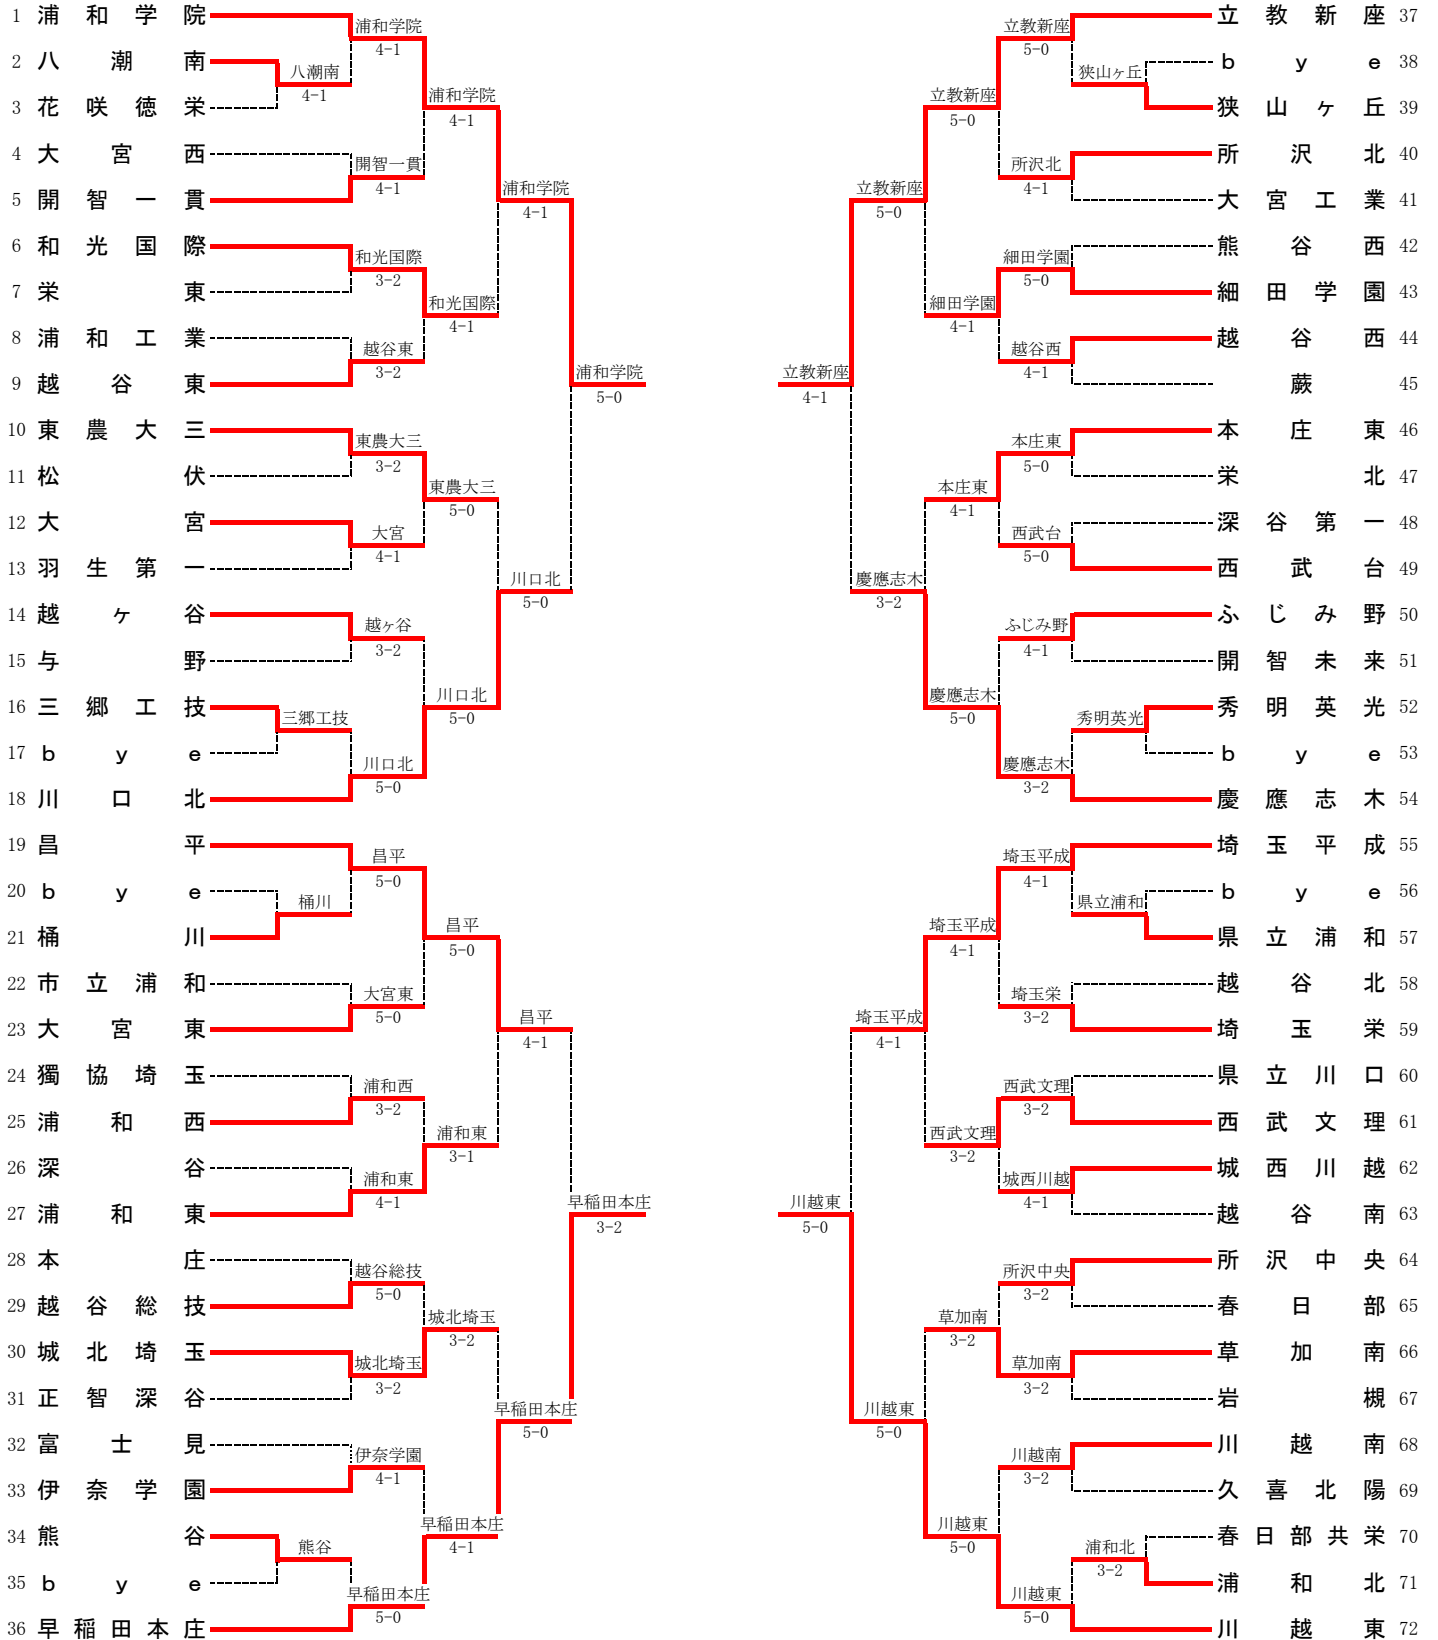

平成27年度 埼玉県高等学校 新人大会 テニス競技 男子団体

シード 1.浦和学院 2.川越東 3.立教新座 4.早稲田本庄 5.昌平 6.慶應志木
 7.埼玉平成 8.川口北 9.東農大三 10.越谷南 11.本庄東 12.浦和東

男子 準々決勝

種目	浦和学院		5	-	0	川口北	
S1	秀 一輝②	○	6	-	1		浅瀬石 拓巳①
D1	古賀 悠介②	○	6	-	2		佐藤 駿②
	上野 昂②						萩原 優介②
S2	岡 悠多①	○	6	-	2		佐藤 大知②
D2	山岸 健②	○	6	-	0		吉田 匠吾②
	斉藤 大河②						斉藤 亮太②
S3	須藤 弘稀①	○	6	-	4		池田 健人②