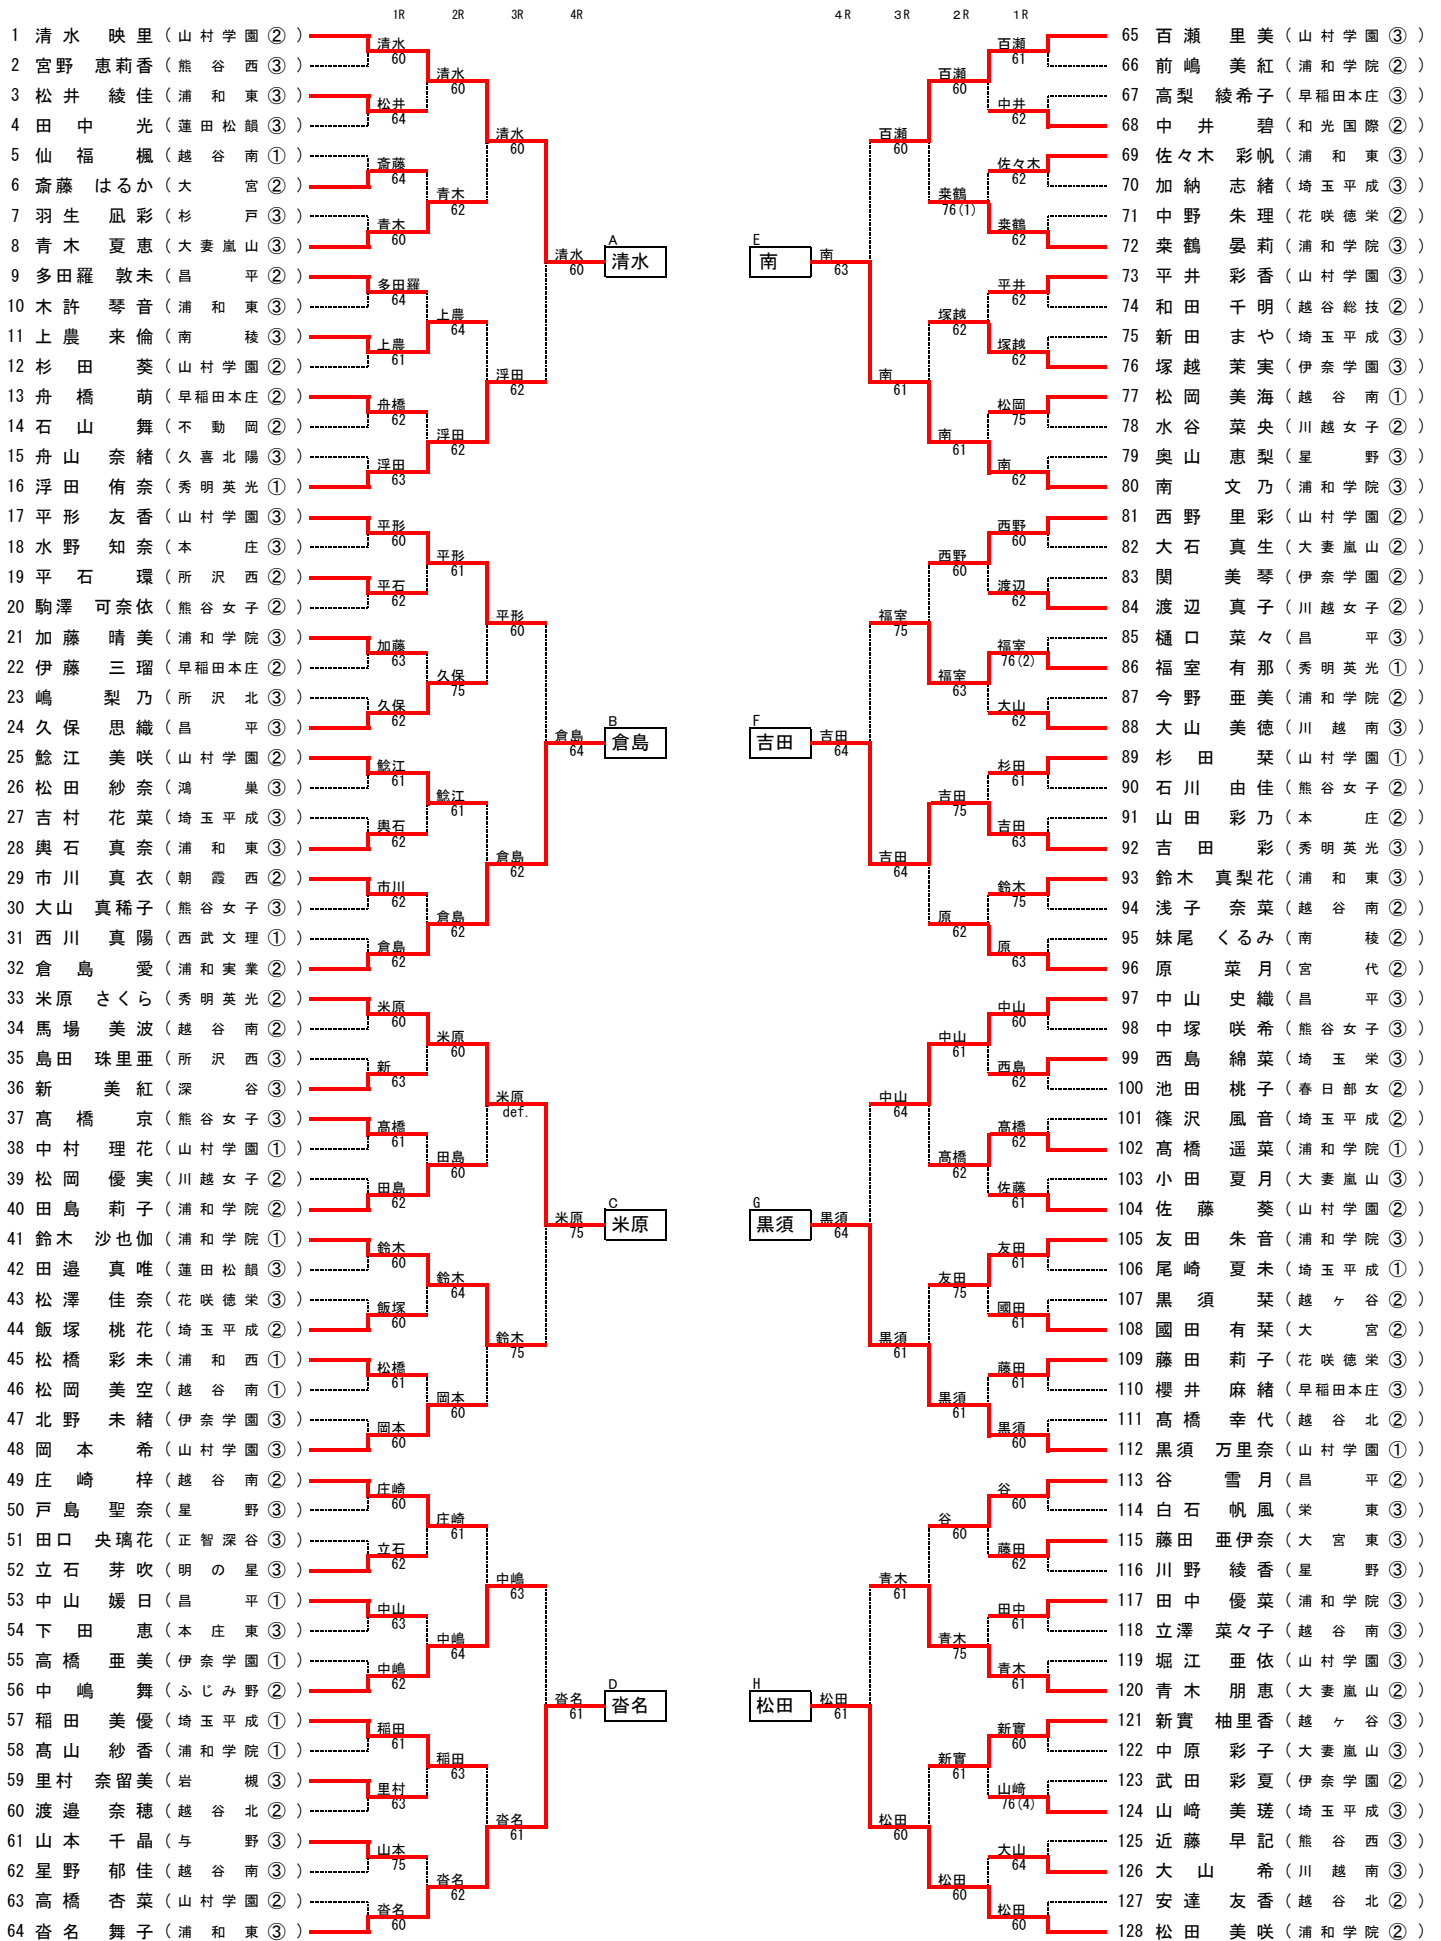

# 平成27年度 関東高校テニス選手権 埼玉県予選会 (男子シングルス)

シード順位 1田中 (秀明英光) 2木元 (早稲田本庄) 3田中 (秀明英光) 4一條 (川越東) 5三浦 (本庄東)  
 6笹掛 (本庄東) 7秀 (浦和学院) 8平野 (昌平) 9西崎 (立教新座) 10八木 (花咲徳栄)

平成27年度 関東高校テニス選手権 埼玉県予選会 (男子ダブルス)

1R 2R 3R 4R

シード順位 1田中・嶋田 (秀明英光) 2塩谷・福島 (浦和学院) 3新井・三上 (川越東)  
4一條・一山 (川越東) 5笹掛・三浦 本庄東

平成27年度 関東高校テニス選手権 埼玉県予選会 (女子シングルス)

シード順位 1清水 (山村学園) 2松田 (浦和学院) 3百瀬 (山村学園) 4畚名 (浦和東) 5米原 (秀明英光)  
 6原 (宮代) 7中山 (昌平) 8倉島 (浦和美業) 9平形 (山村学園) 10黒須 (山村学園)

平成27年度 関東高校テニス選手権 埼玉県予選会 (女子ダブルス)

1R 2R 3R 4R

シード順位 1南・松田 (浦和学院) 2百瀬・平形 (山村学園) 3米原・吉田 (秀明英光) 4岡本・黒須 (山村学園)