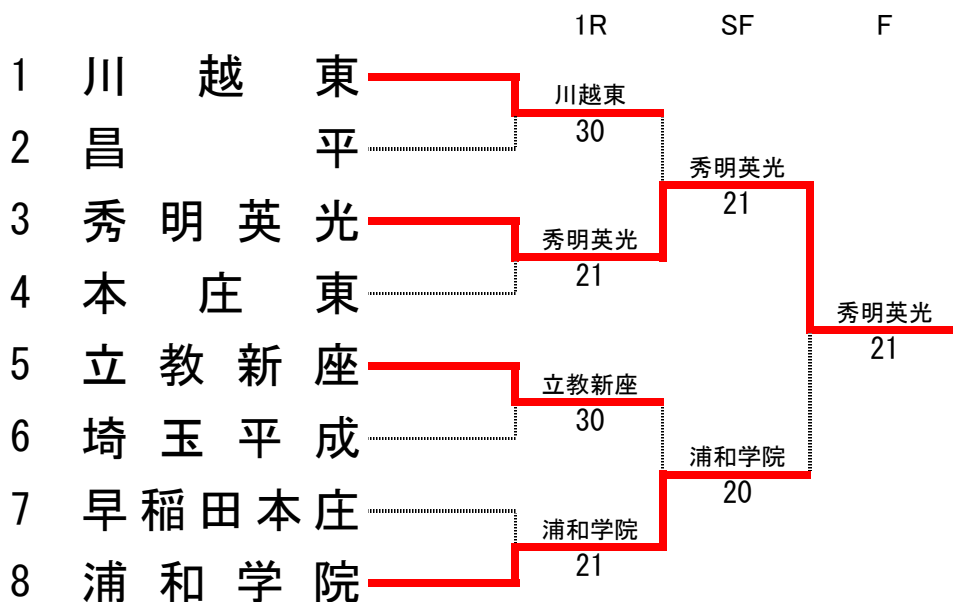

平成28年度 学校総合体育大会兼全国高校総合体育大会テニス競技 埼玉県予選会

男子団体

女子団体

平成28年度 全国高校総合体育大会 テニス競技 埼玉県予選会 男子団体

男子1回戦 (8ゲームプロセットマッチ)

種目	川越東	3 - 0	昌平
D	本間 凌太 ③	○	9 - 8
	東島 隆哉 ③		(4)
S1	一山 貴洋 ③	○	8 - 5
S2	霜田 怜 ②	○	8 - 3
			岩本 恵史 ②
			高山 元希 ①
			平野 翔馬 ②
			河野 慎太郎 ②