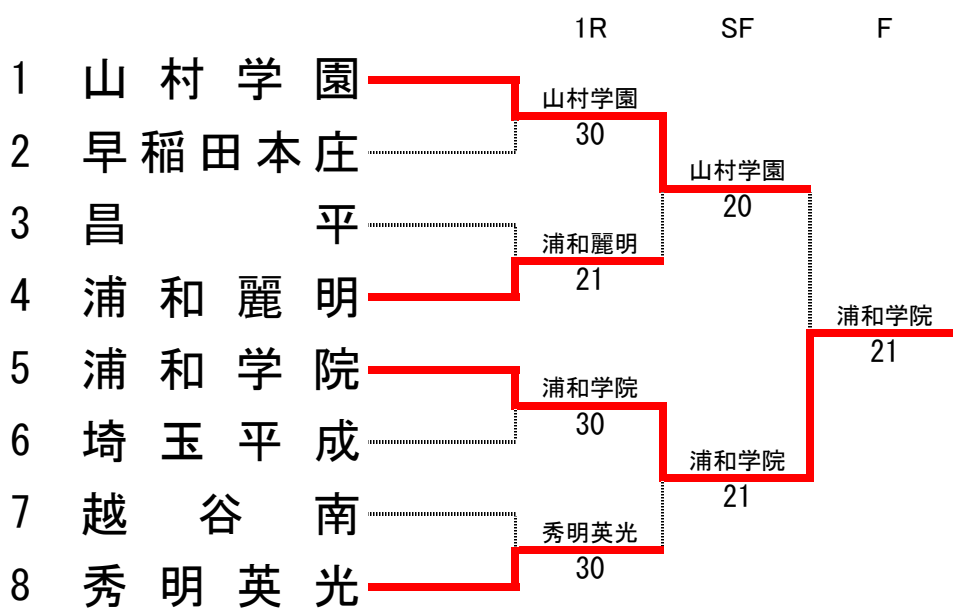

平成28年度 学校総合体育大会兼全国高校総合体育大会テニス競技 埼玉県予選会

男子団体

女子団体

平成28年度 全国高校総合体育大会 テニス競技 埼玉県予選会 男子団体

男子1回戦 (8ゲームプロセットマッチ)

種目	川越東	3 - 0	昌平	
D	本間 凌太 ③	○	9 - 8	岩本 恵史 ②
	東島 隆哉 ③		(4)	高山 元希 ①
S1	一山 貴洋 ③	○	8 - 5	平野 翔馬 ②
S2	霜田 怜 ②	○	8 - 3	河野 慎太郎 ②