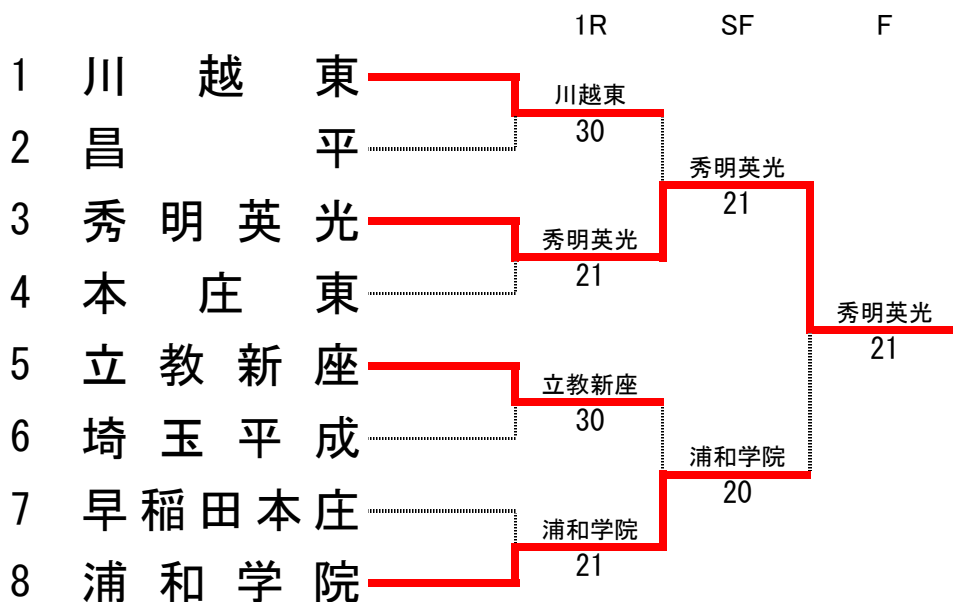

平成28年度 学校総合体育大会兼全国高校総合体育大会テニス競技 埼玉県予選会

男子団体

女子団体

平成28年度 全国高校総合体育大会 テニス競技 埼玉県予選会 男子団体

男子1回戦 (8ゲームプロセットマッチ)

種目	川越東	3 - 0	昌平	
D	本間 凌太 ③	○	9 - 8	岩本 恵史 ②
	東島 隆哉 ③		(4)	高山 元希 ①
S1	一山 貴洋 ③	○	8 - 5	平野 翔馬 ②
S2	霜田 怜 ②	○	8 - 3	河野 慎太郎 ②