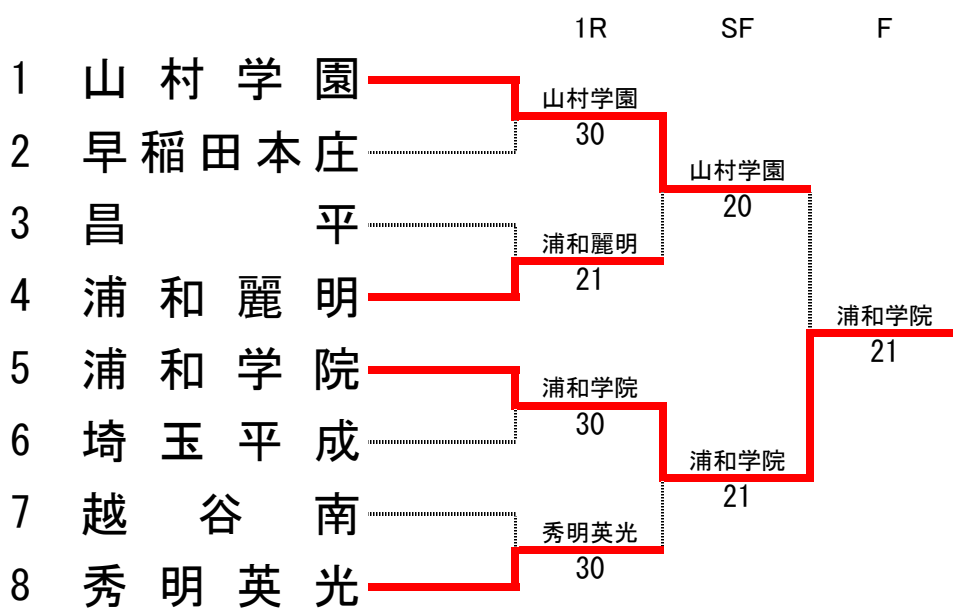

平成28年度 学校総合体育大会兼全国高校総合体育大会テニス競技 埼玉県予選会

男子団体

女子団体

平成28年度 全国高校総合体育大会 テニス競技 埼玉県予選会 男子団体

男子1回戦 (8ゲームプロセットマッチ)

種目	川越東	3 - 0	昌平
D	本間 凌太 ③	○	9 - 8
	東島 隆哉 ③		(4)
S1	一山 貴洋 ③	○	8 - 5
S2	霜田 怜 ②	○	8 - 3
			岩本 恵史 ②
			高山 元希 ①
			平野 翔馬 ②
			河野 慎太郎 ②