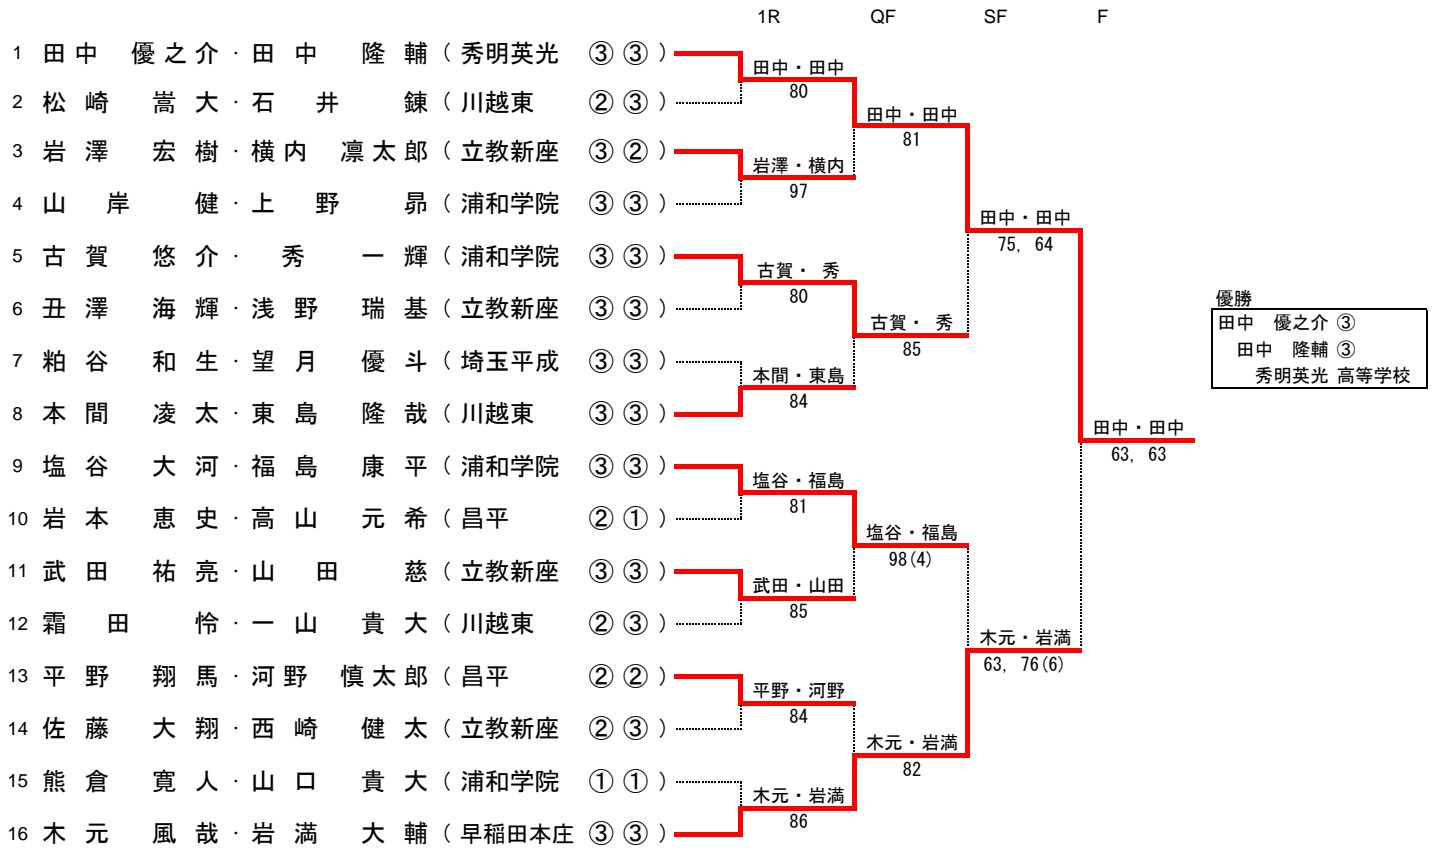

平成28年度 学校総合体育大会兼全国高校総合体育大会 テニス競技 埼玉県予選会 男子ダブルス

優勝
田中 優之介 ③
田中 隆輔 ③
秀明英光 高等学校

1. シード
2. 1 田中 優之介・田中 隆輔 (秀明英光)
   - 2 木元 風哉・岩満 大輔 (早稲田本庄)
   - 3 塩谷 大河・福島 康平 (浦和学院)
   - 4 本間 凌太・東島 隆哉 (川越東)