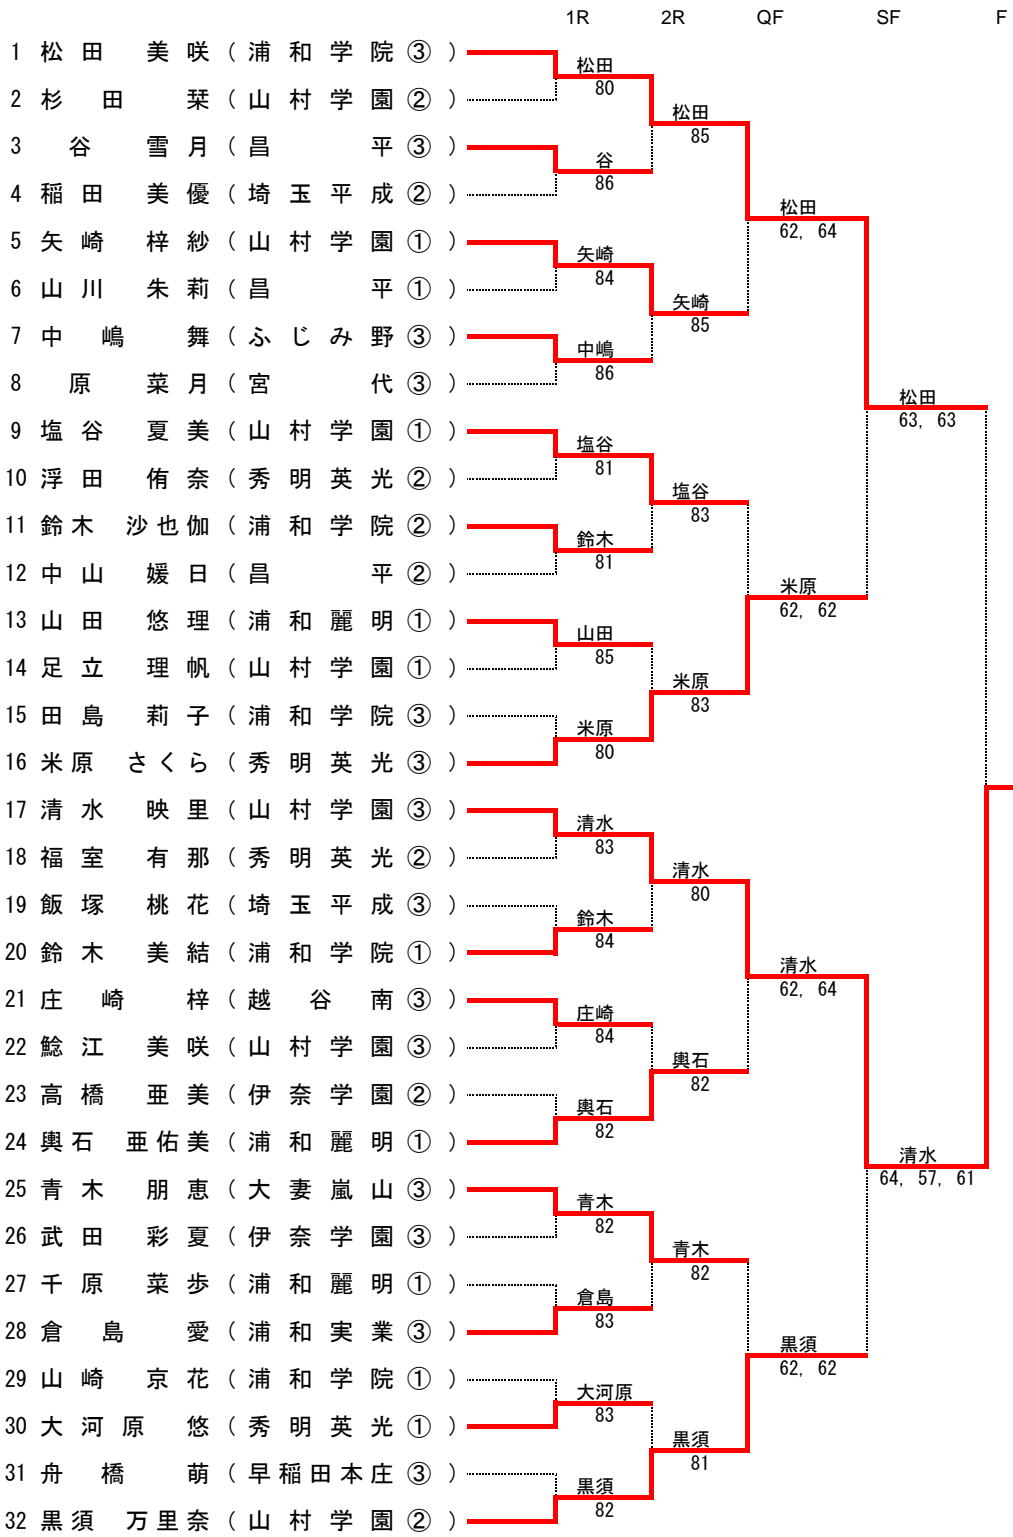

平成28年度 学校総合体育大会兼全国高校総合体育大会 テニス競技 埼玉県予選会 男子シングルス

平成28年度 学校総合体育大会兼全国高校総合体育大会 テニス競技 埼玉県予選会 女子シングルス

優勝
清水 映里 ③
山村学園 高等学校

- シード
- 1 松田 美咲 (浦和学院)
 - 2 黒須 万里奈 (山村学園)
 - 3 清水 映里 (山村学園)
 - 4 米原 さくら (秀明英光)
 - 5 塩谷 夏美 (山村学園)
 - 6 奥石 亜佑美 (浦和麗明)
 - 7 青木 朋恵 (大妻嵐山)
 - 8 原 菜月 (宮代)

平成28年度 学校総合体育大会兼全国高校総合体育大会 テニス競技 埼玉県予選会 男子ダブルス

優勝
田中 優之介 ③
田中 隆輔 ③
秀明英光 高等学校

- シード
- 1 田中 優之介・田中 隆輔 (秀明英光)
 - 2 木元 風哉・岩満 大輔 (早稲田本庄)
 - 3 塩谷 大河・福島 康平 (浦和学院)
 - 4 本間 凌太・東島 隆哉 (川越東)

平成28年度 学校総合体育大会兼全国高校総合体育大会 テニス競技 埼玉県予選会 女子ダブルス