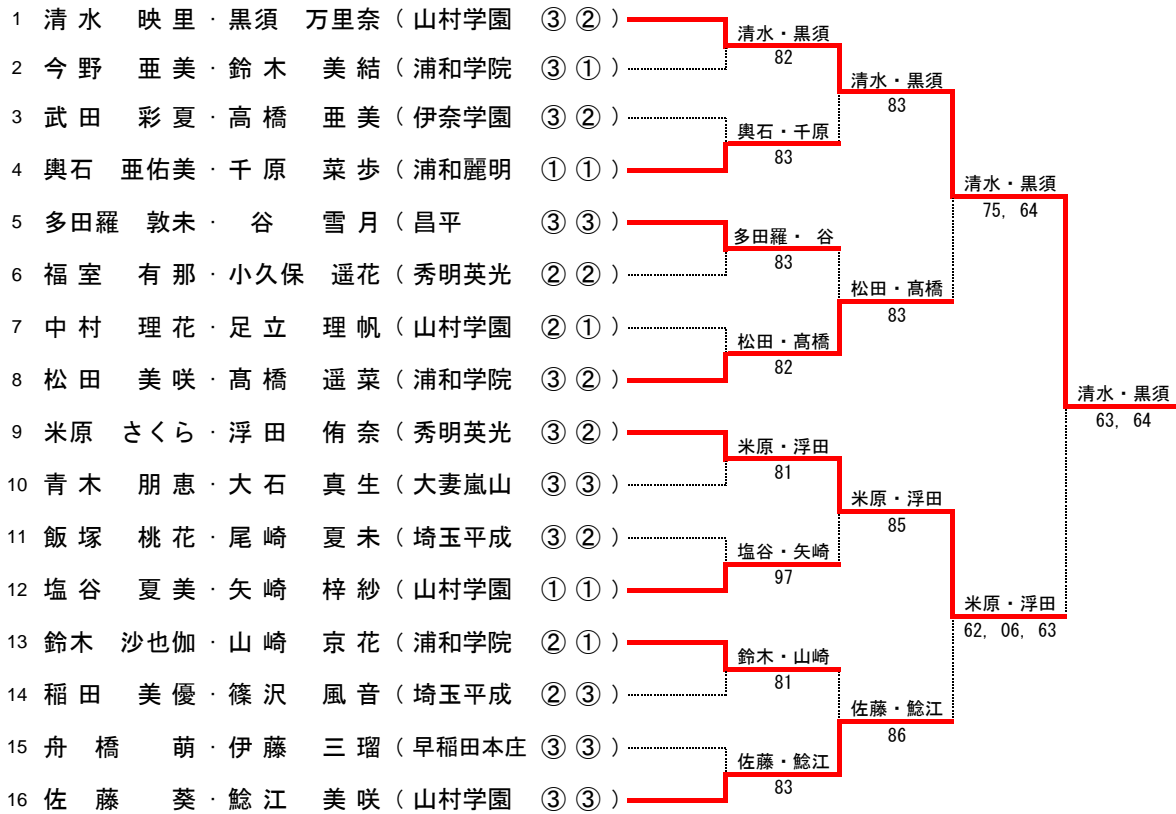

平成28年度 学校総合体育大会兼全国高校総合体育大会 テニス競技 埼玉県予選会 女子ダブルス

1R QF SF F

優勝
清水 映里 ③
黒須 万里奈 ②
山村学園 高等学校

1. シード
2. 1 清水 映里 ・ 黒須 万里奈 (山村学園)
   - 2 佐藤 葵 ・ 鯨江 美咲 (山村学園)
   - 3 米原 さくら ・ 浮田 侑奈 (秀明英光)
   - 4 松田 美咲 ・ 高橋 遥菜 (浦和学院)