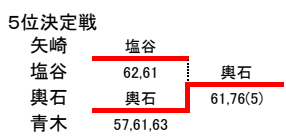

平成28年度 学校総合体育大会兼全国高校総合体育大会 テニス競技 埼玉県予選会 男子シングルス

平成28年度 学校総合体育大会兼全国高校総合体育大会 テニス競技 埼玉県予選会 女子シングルス

優勝
清水 映里 ③
山村学園 高等学校

- シード
- 1 松田 美咲 (浦和学院)
 - 2 黒須 万里奈 (山村学園)
 - 3 清水 映里 (山村学園)
 - 4 米原 さくら (秀明英光)
 - 5 塩谷 夏美 (山村学園)
 - 6 奥石 亜佑美 (浦和麗明)
 - 7 青木 朋恵 (大妻嵐山)
 - 8 原 菜月 (宮代)