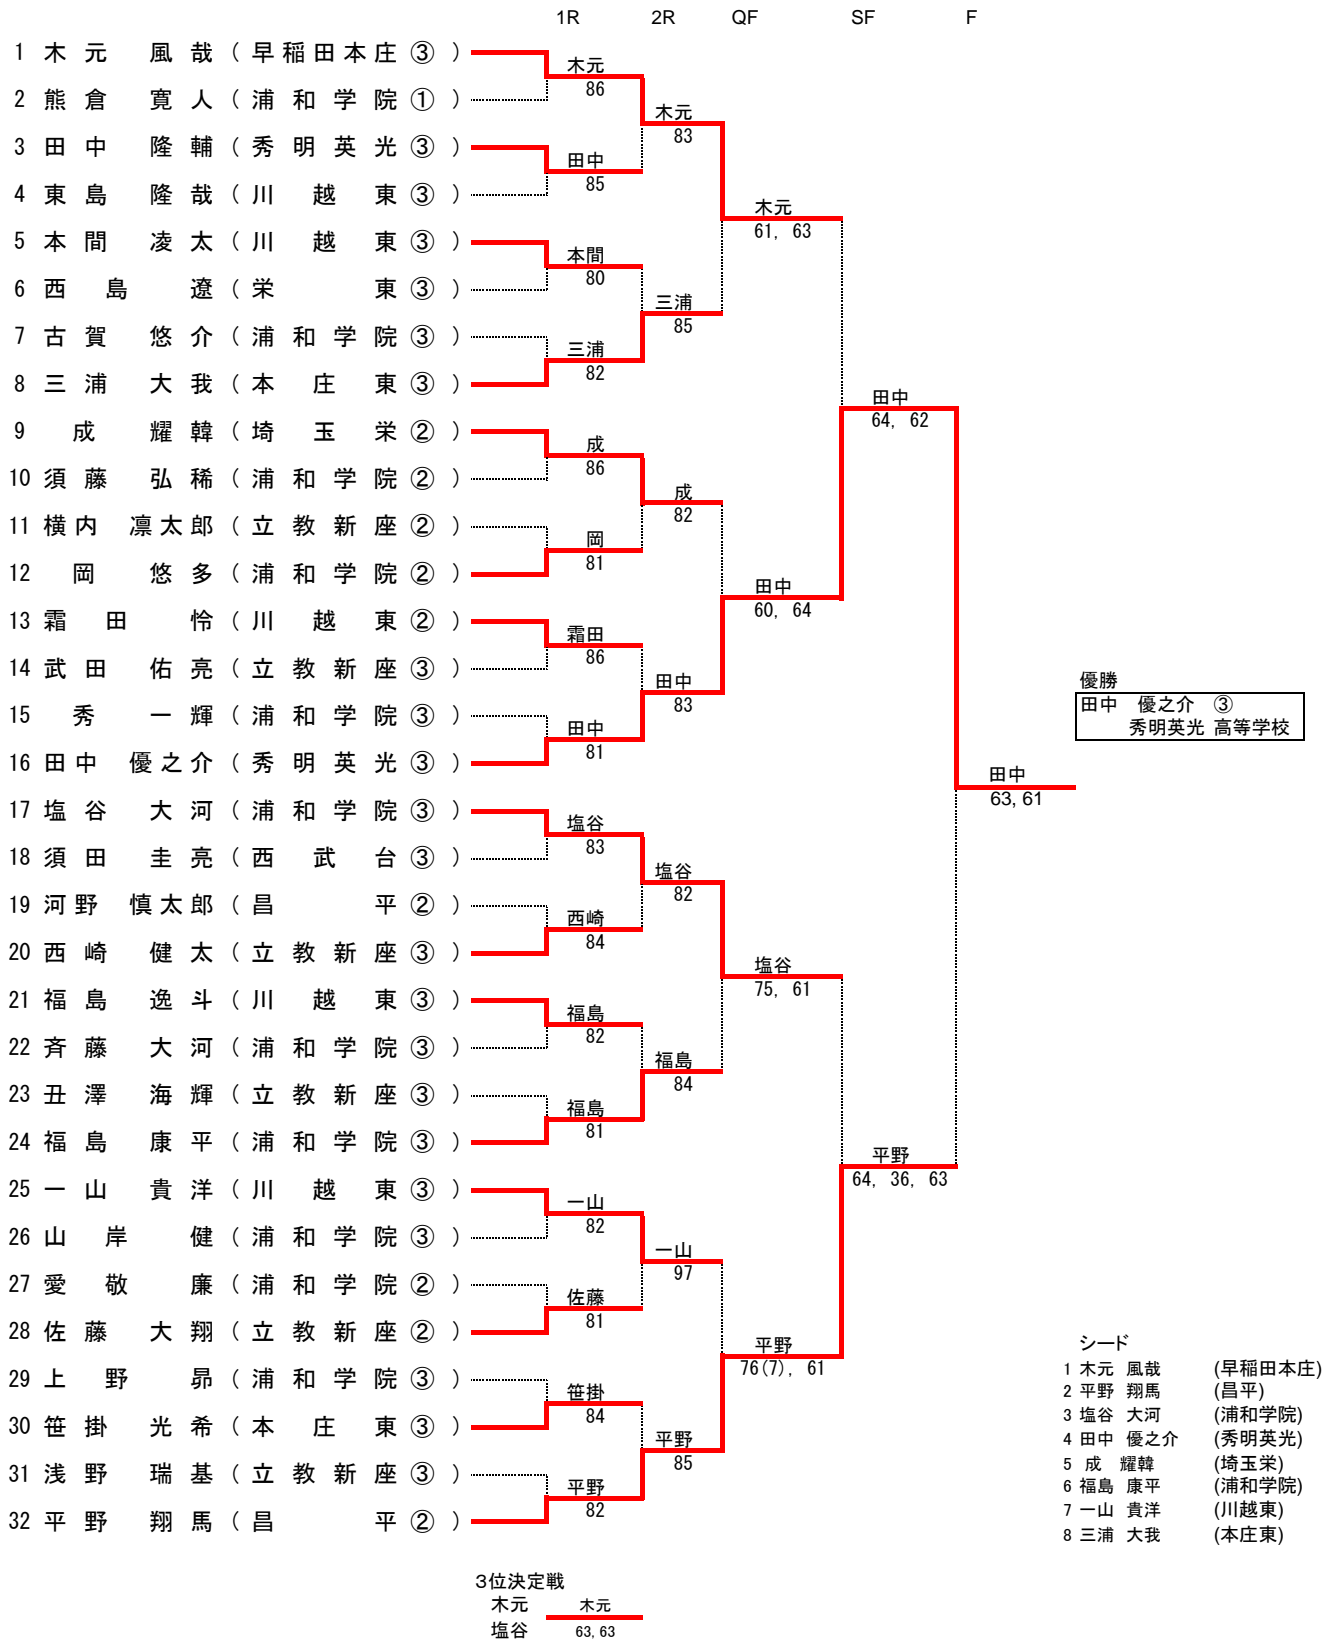

平成28年度 学校総合体育大会兼全国高校総合体育大会 テニス競技 埼玉県予選会 男子シングルス

平成28年度 学校総合体育大会兼全国高校総合体育大会 テニス競技 埼玉県予選会 女子シングルス

優勝
清水 映里 ③
山村学園 高等学校

- シード
- 1 松田 美咲 (浦和学院)
 - 2 黒須 万里奈 (山村学園)
 - 3 清水 映里 (山村学園)
 - 4 米原 さくら (秀明英光)
 - 5 塩谷 夏美 (山村学園)
 - 6 奥石 亜佑美 (浦和麗明)
 - 7 青木 朋恵 (大妻嵐山)
 - 8 原 菜月 (宮代)