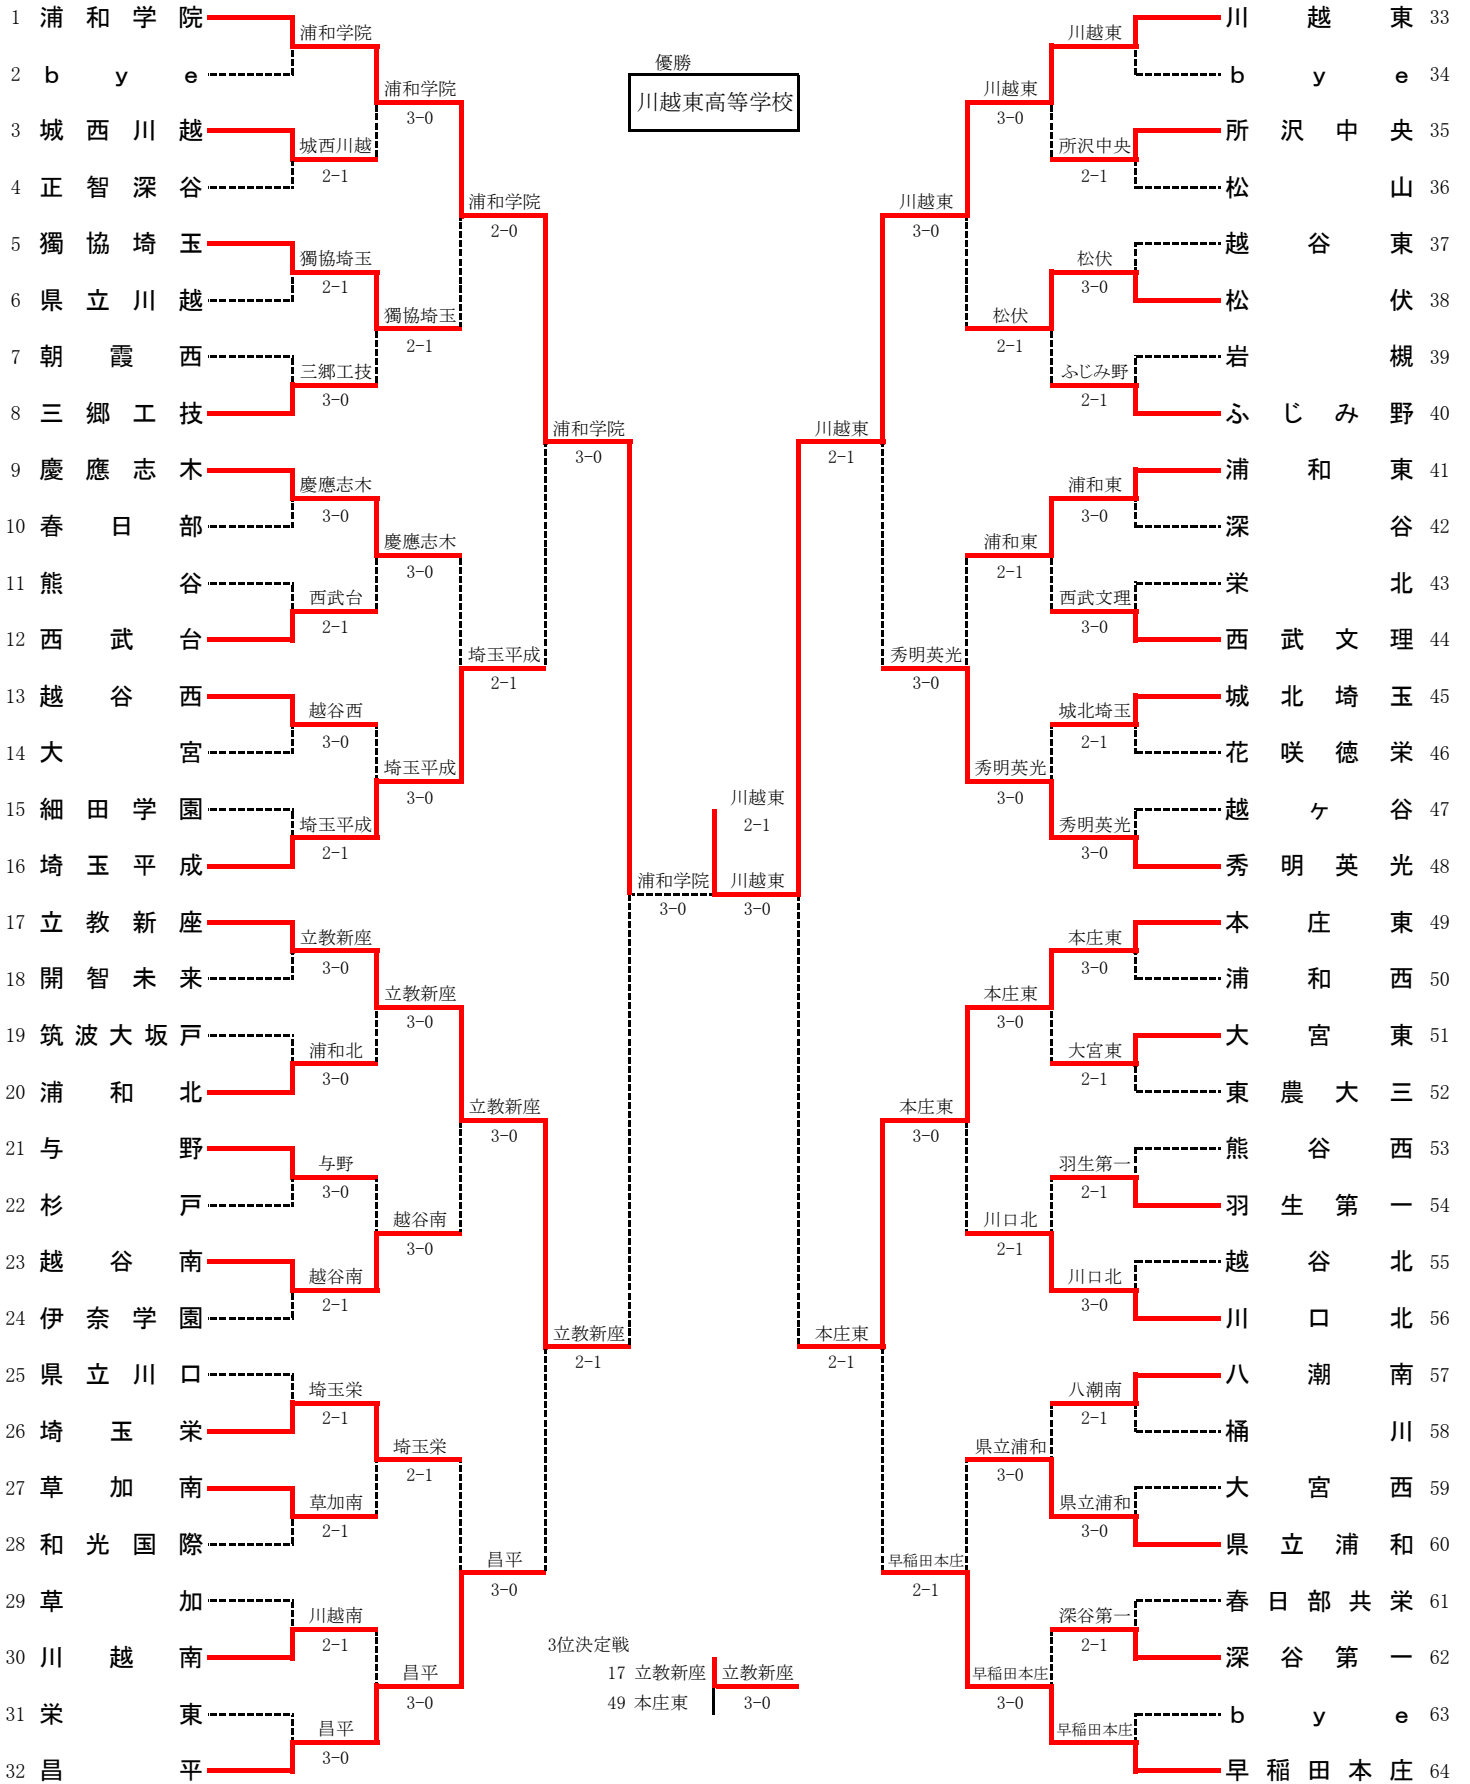

# 平成28年度 関東高校テニス選手権 埼玉県予選会 男子団体

シード順位

- |        |         |        |        |        |         |
|--------|---------|--------|--------|--------|---------|
| 1 浦和学院 | 2 早稲田本庄 | 3 川越東  | 4 昌平   | 5 立教新座 | 6 秀明英光  |
| 7 本庄東  | 8 埼玉平成  | 9 慶應志木 | 10 川口北 | 11 浦和東 | 12 伊奈学園 |