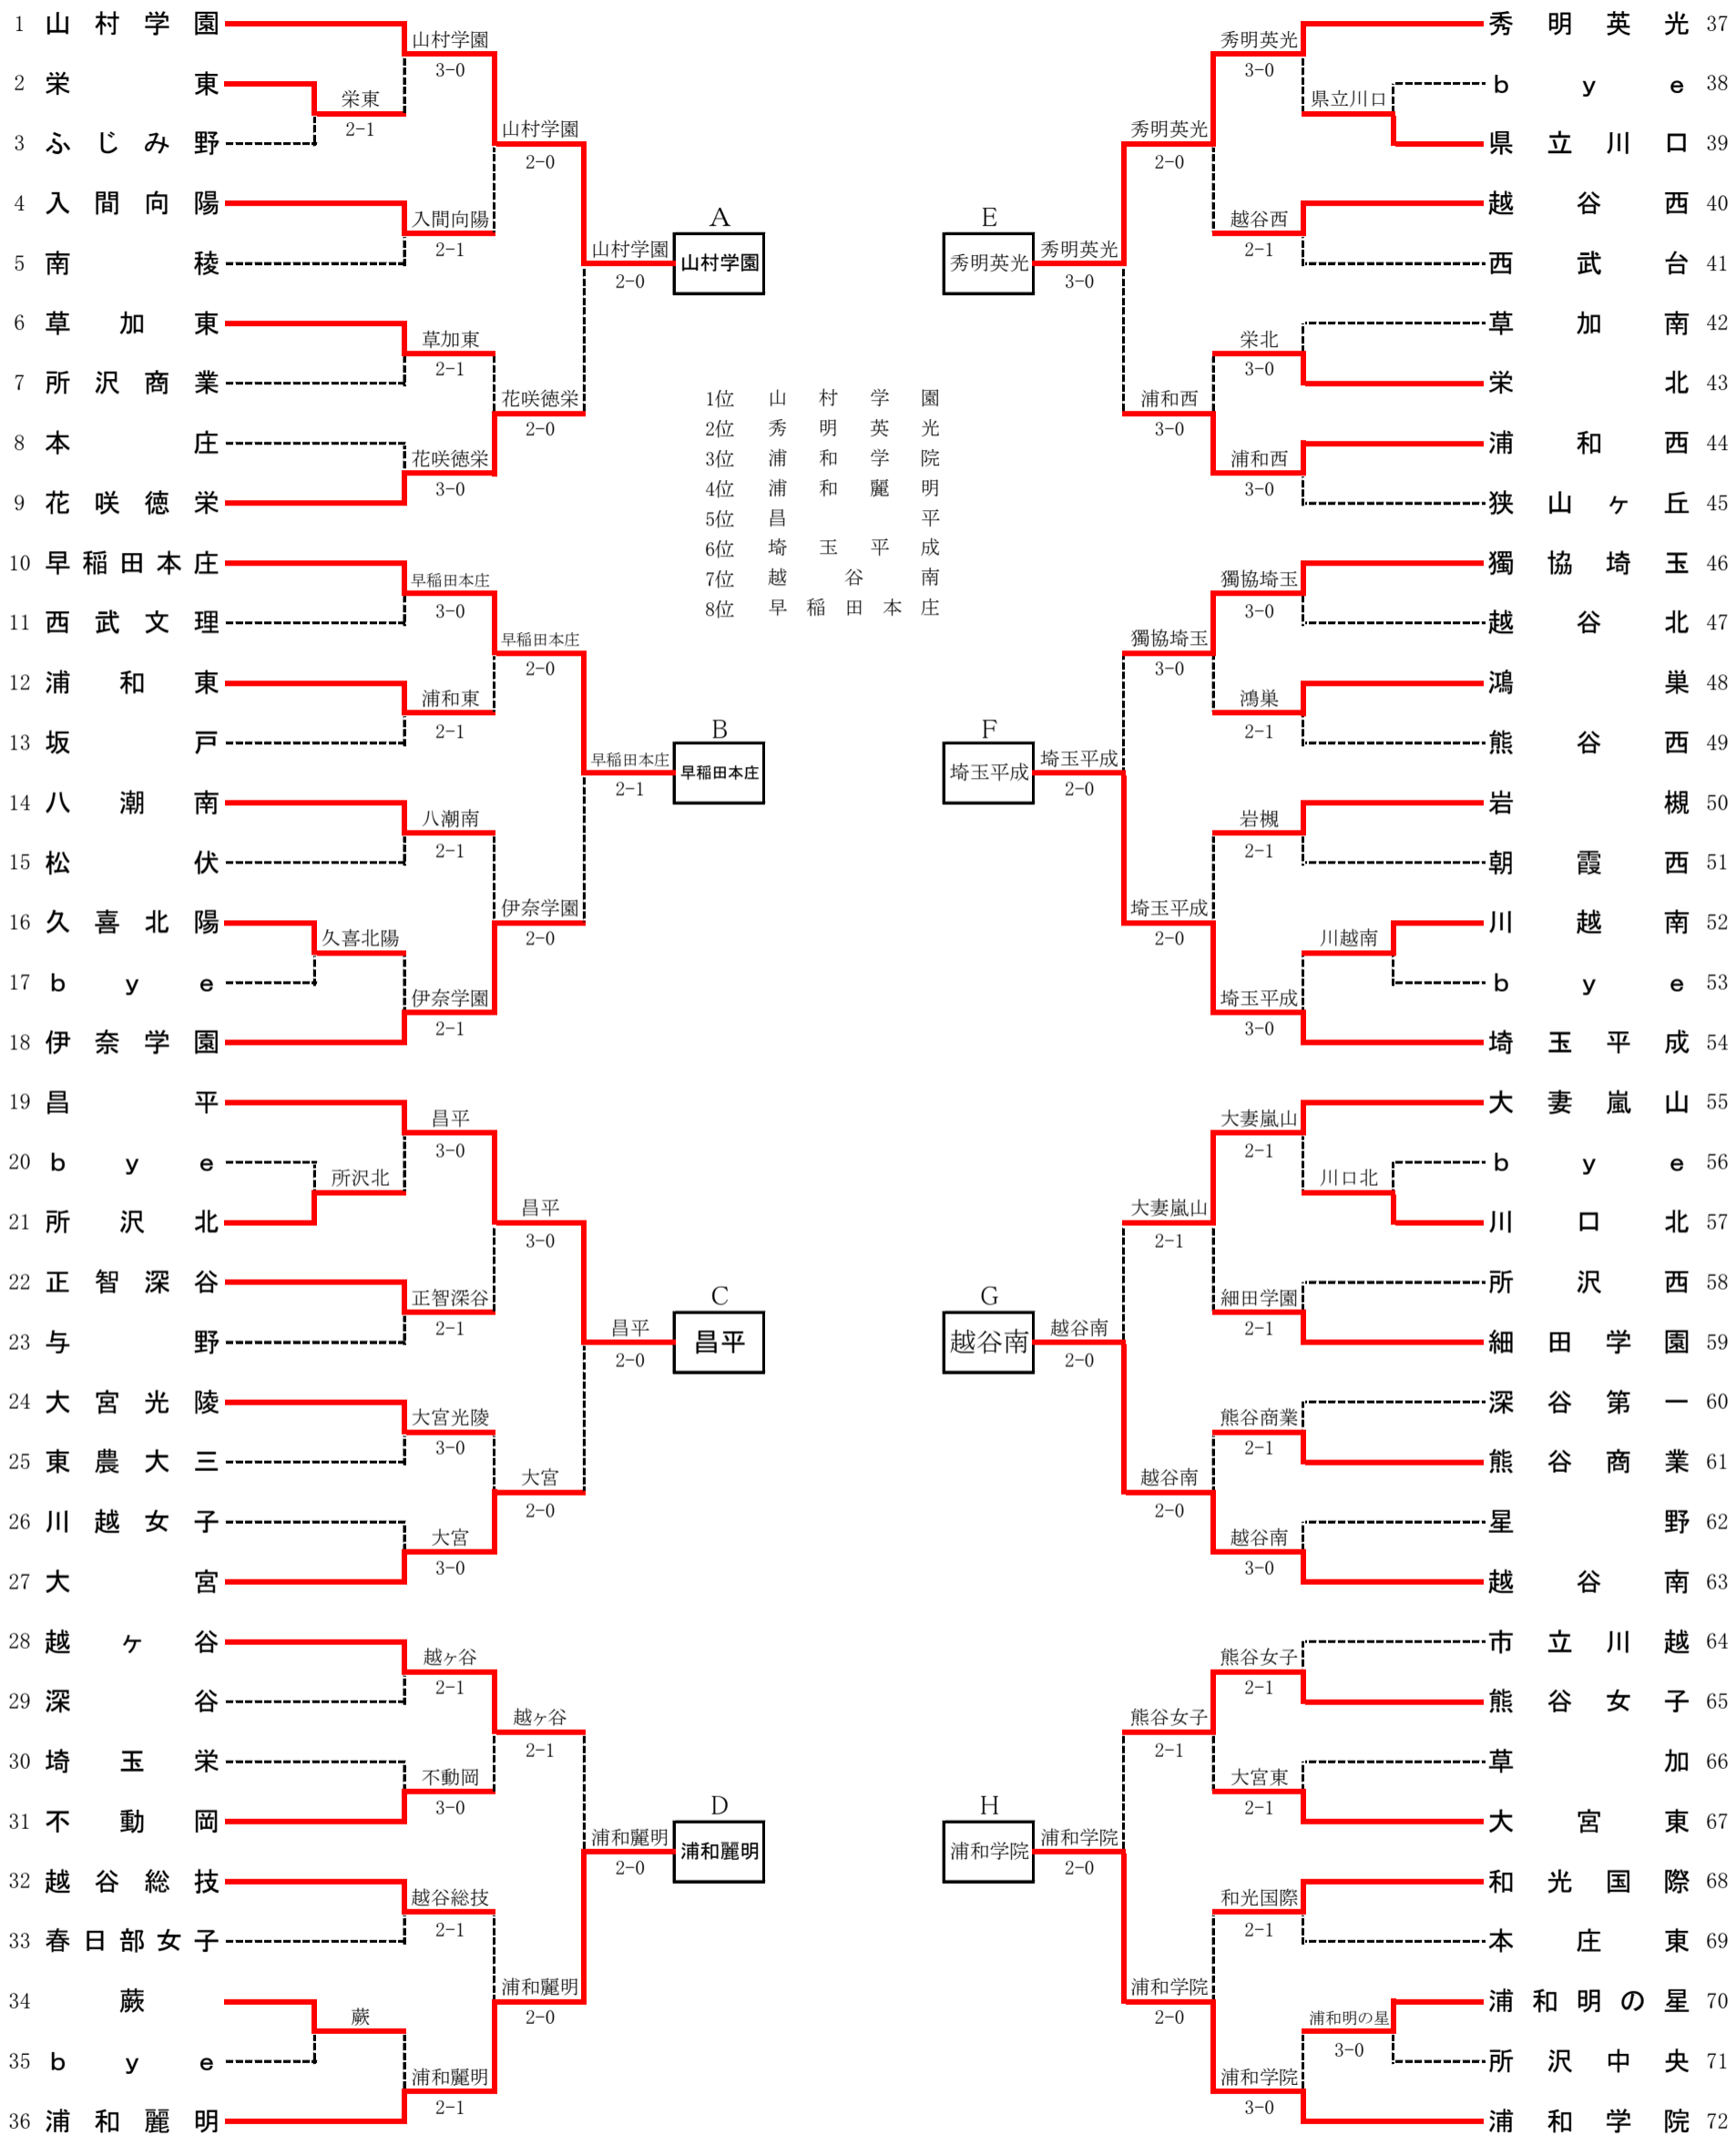

平成28年度 関東高校テニス選手権 埼玉県予選会 女子団体

シード順位

1 山村学園	2 浦和学院	3 秀明英光	4 浦和麗明	5 昌平	6 埼玉平成
7 大妻嵐山	8 伊奈学園	9 早稲田本庄	10 越谷南	11 獨協埼玉	12 大宮