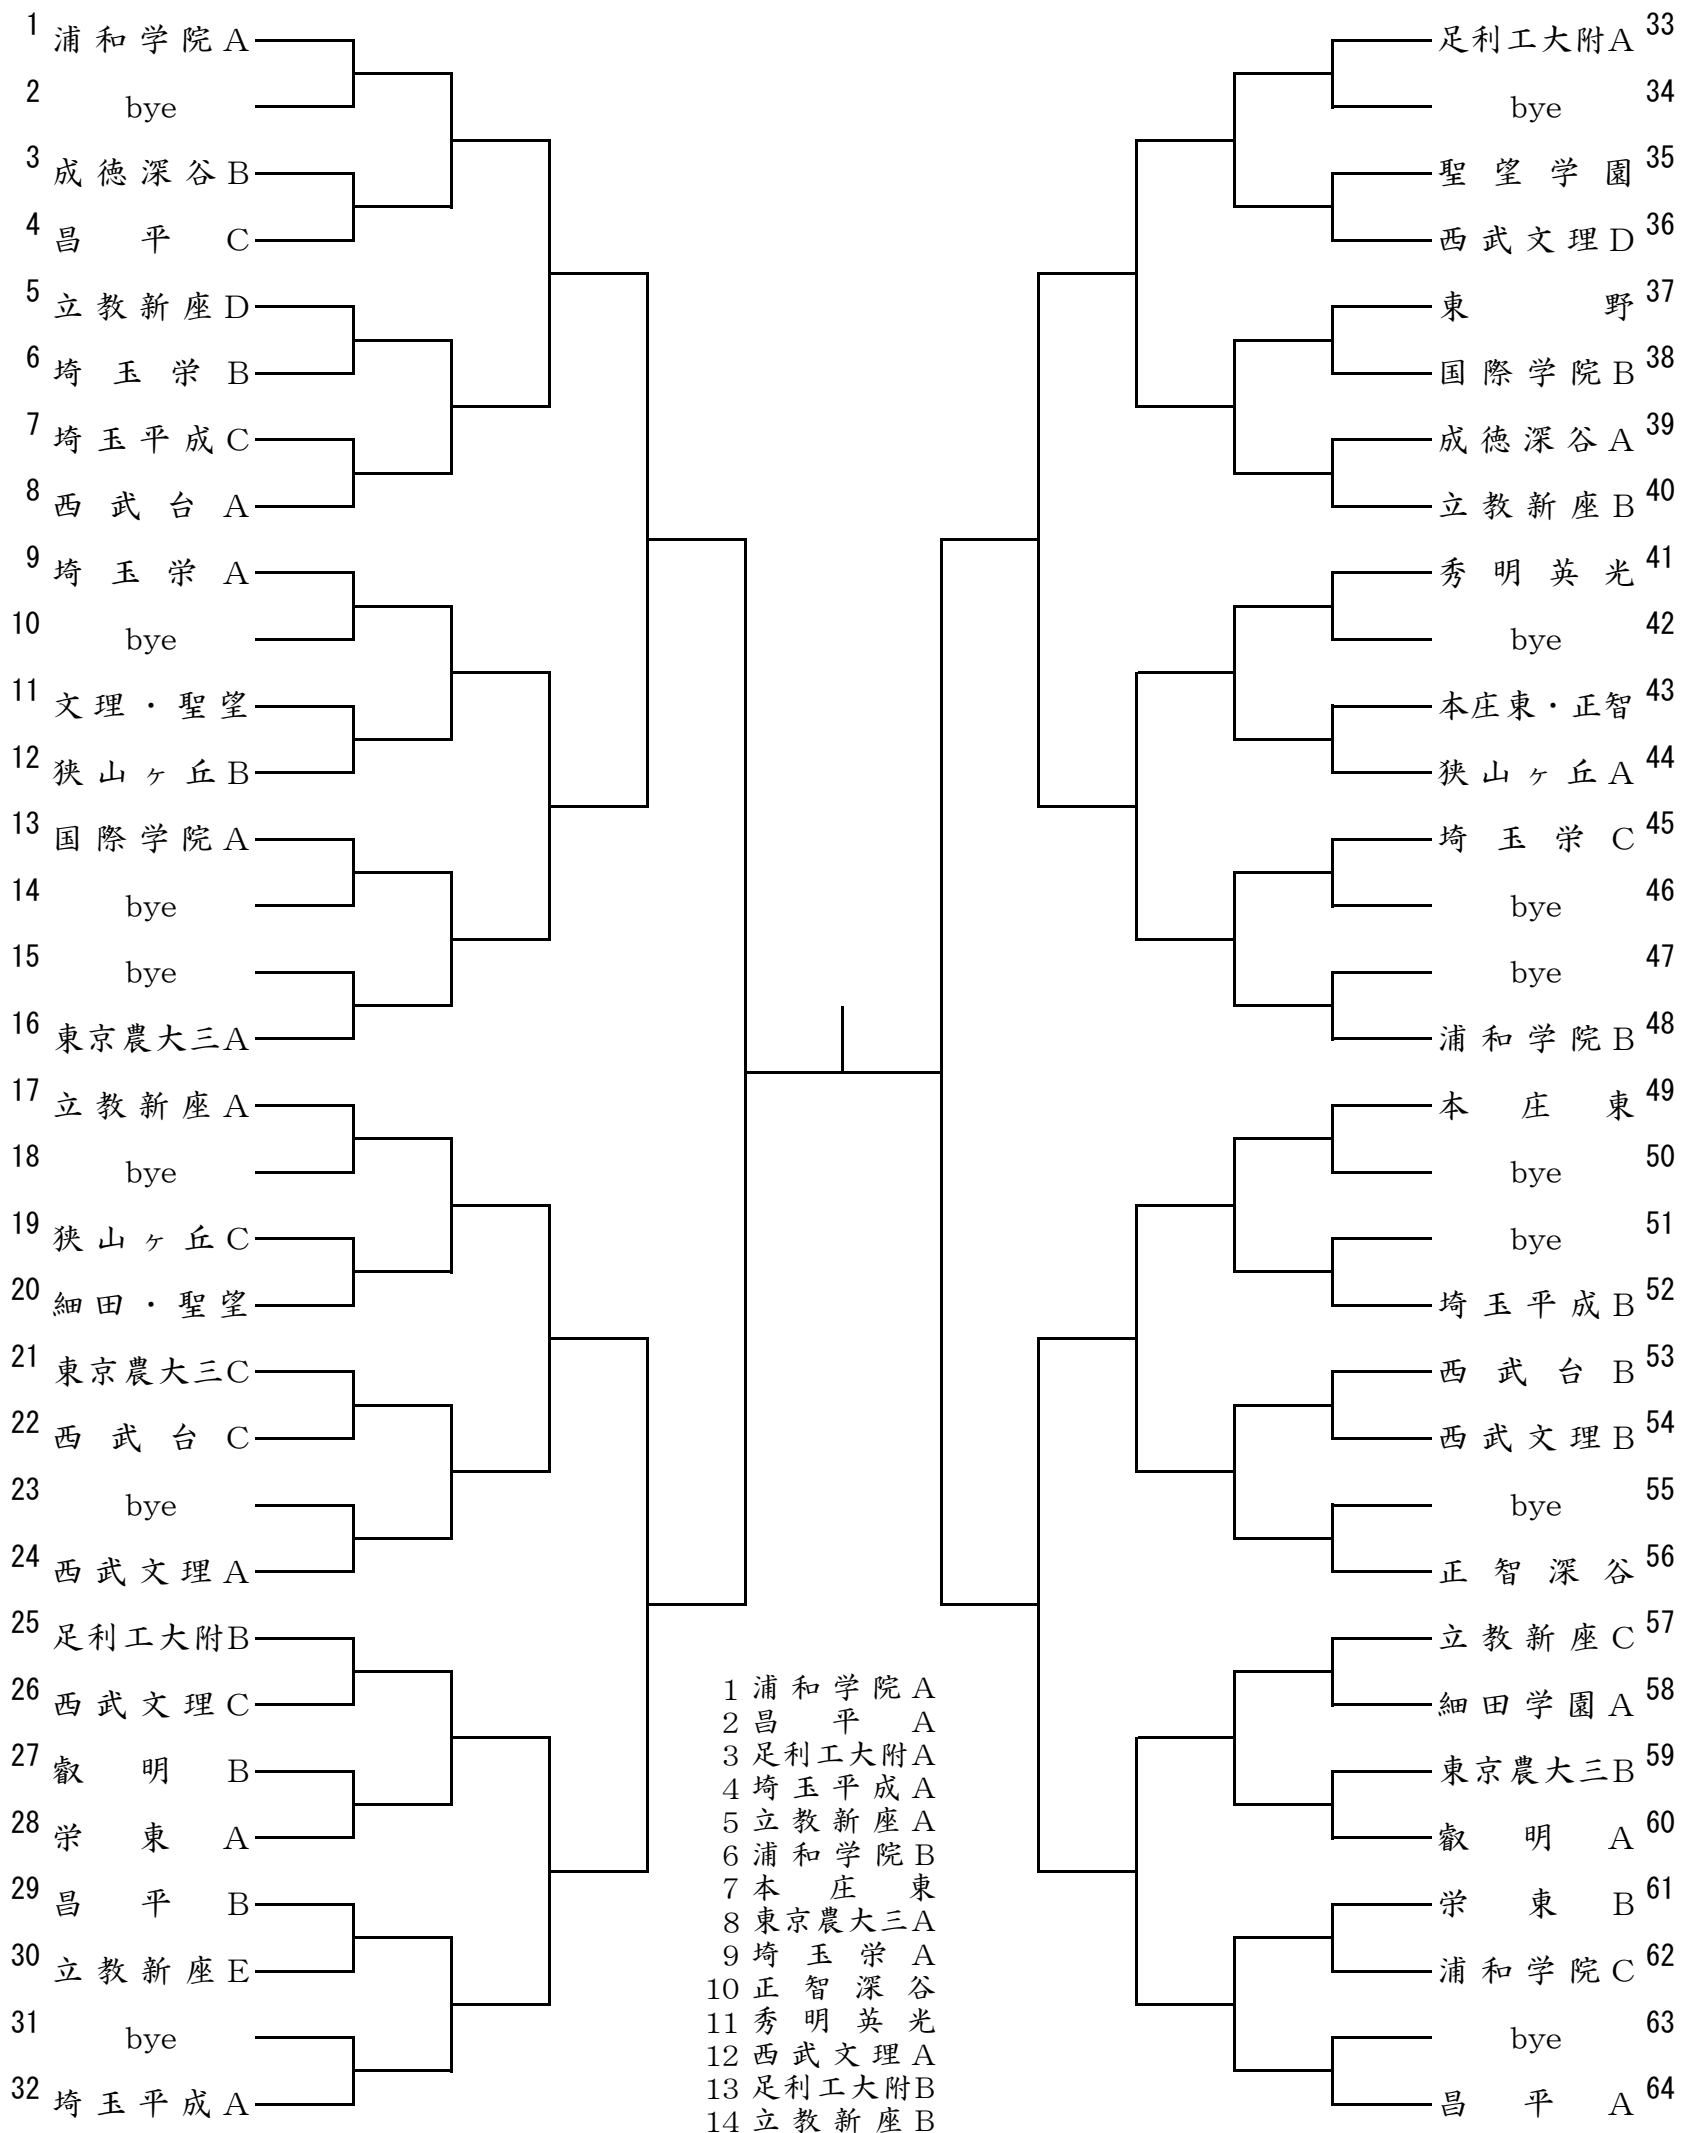

平成28年度 第27回埼玉県私立高等学校体育大会テニス競技 (男子)  
於：PICA秩父

平成28年度 第27回埼玉県私立高等学校体育大会テニス競技 (女子)  
於：PICA秩父

- |          |           |
|----------|-----------|
| 1 浦和学院 A | 9 細田学園 A  |
| 2 山村学園 A | 10 栄 東 A  |
| 3 埼玉平成 A | 11 本庄東・昌平 |
| 4 昌平 A   | 12 山村学園 B |
| 5 秀明英光   | 13 大妻嵐山   |
| 6 西武文理 A | 14 狭山ヶ丘 A |
| 7 正智深谷 A |           |
| 8 埼玉栄 A  |           |