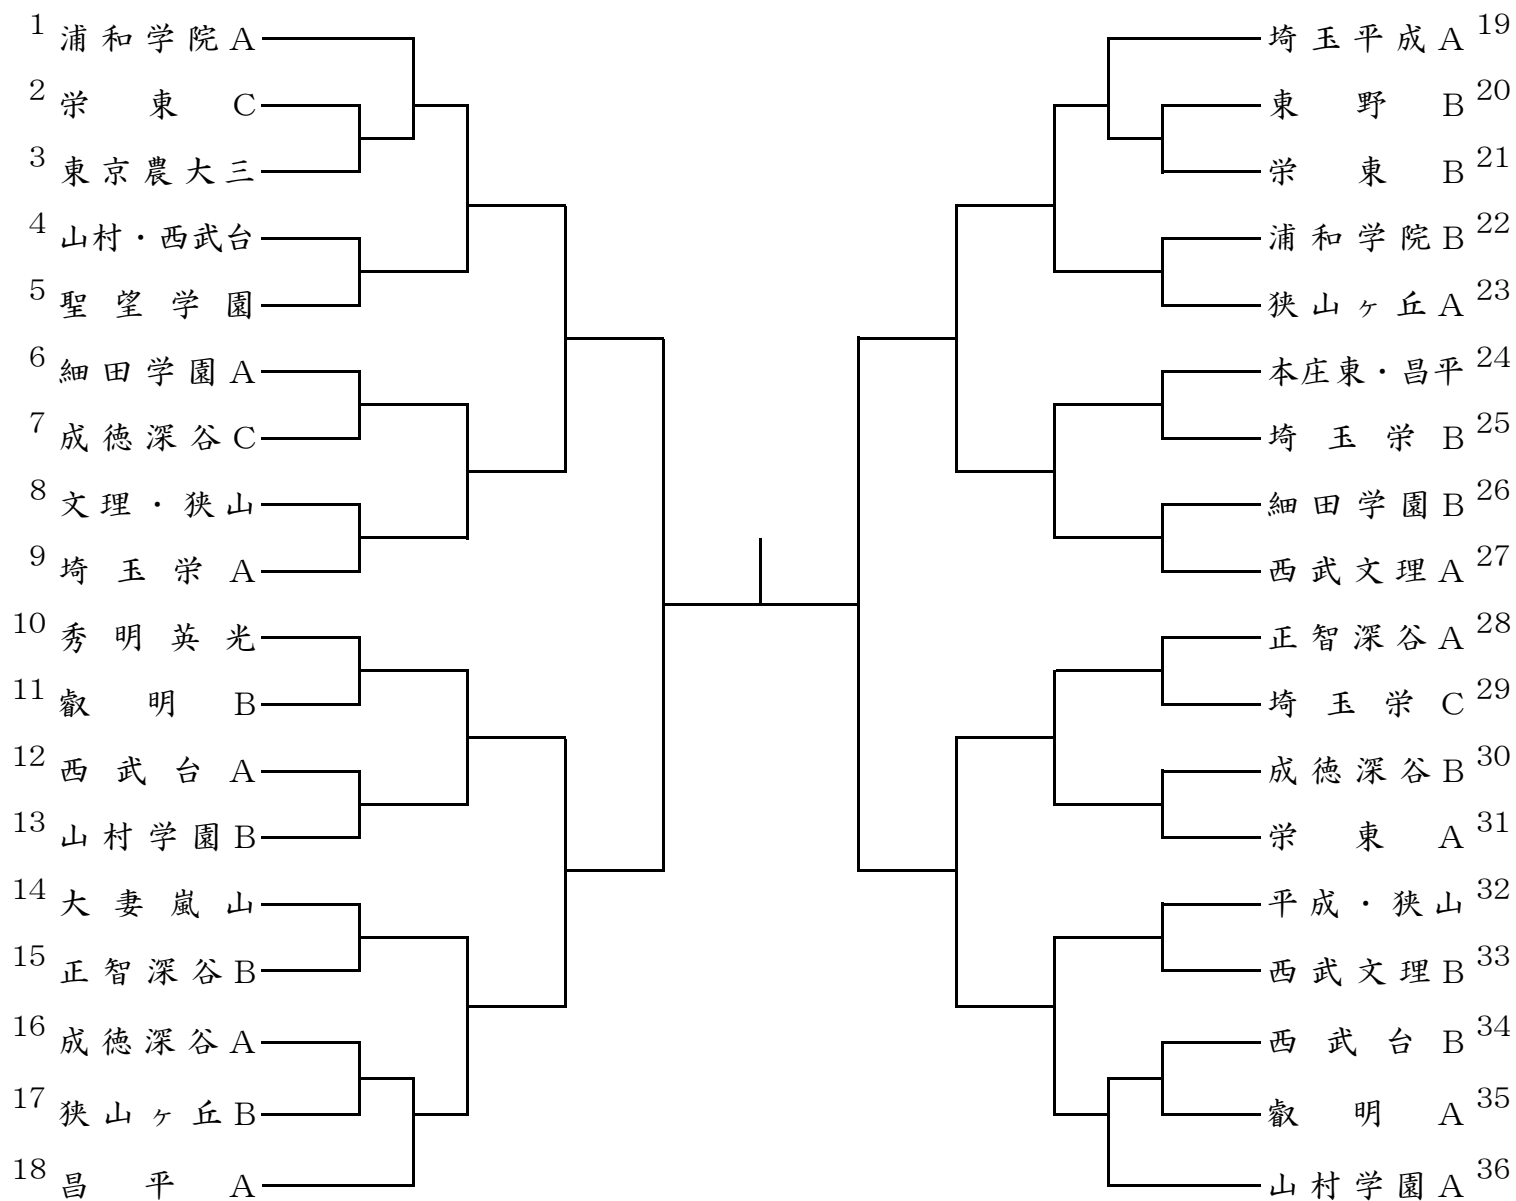

平成28年度 第27回埼玉県私立高等学校体育大会テニス競技 (男子)  
於：PICA秩父

平成28年度 第27回埼玉県私立高等学校体育大会テニス競技 (女子)  
於：PICA秩父

- |          |           |
|----------|-----------|
| 1 浦和学院 A | 9 細田学園 A  |
| 2 山村学園 A | 10 栄 東 A  |
| 3 埼玉平成 A | 11 本庄東・昌平 |
| 4 昌平 A   | 12 山村学園 B |
| 5 秀明英光   | 13 大妻嵐山   |
| 6 西武文理 A | 14 狭山ヶ丘 A |
| 7 正智深谷 A |           |
| 8 埼玉栄 A  |           |