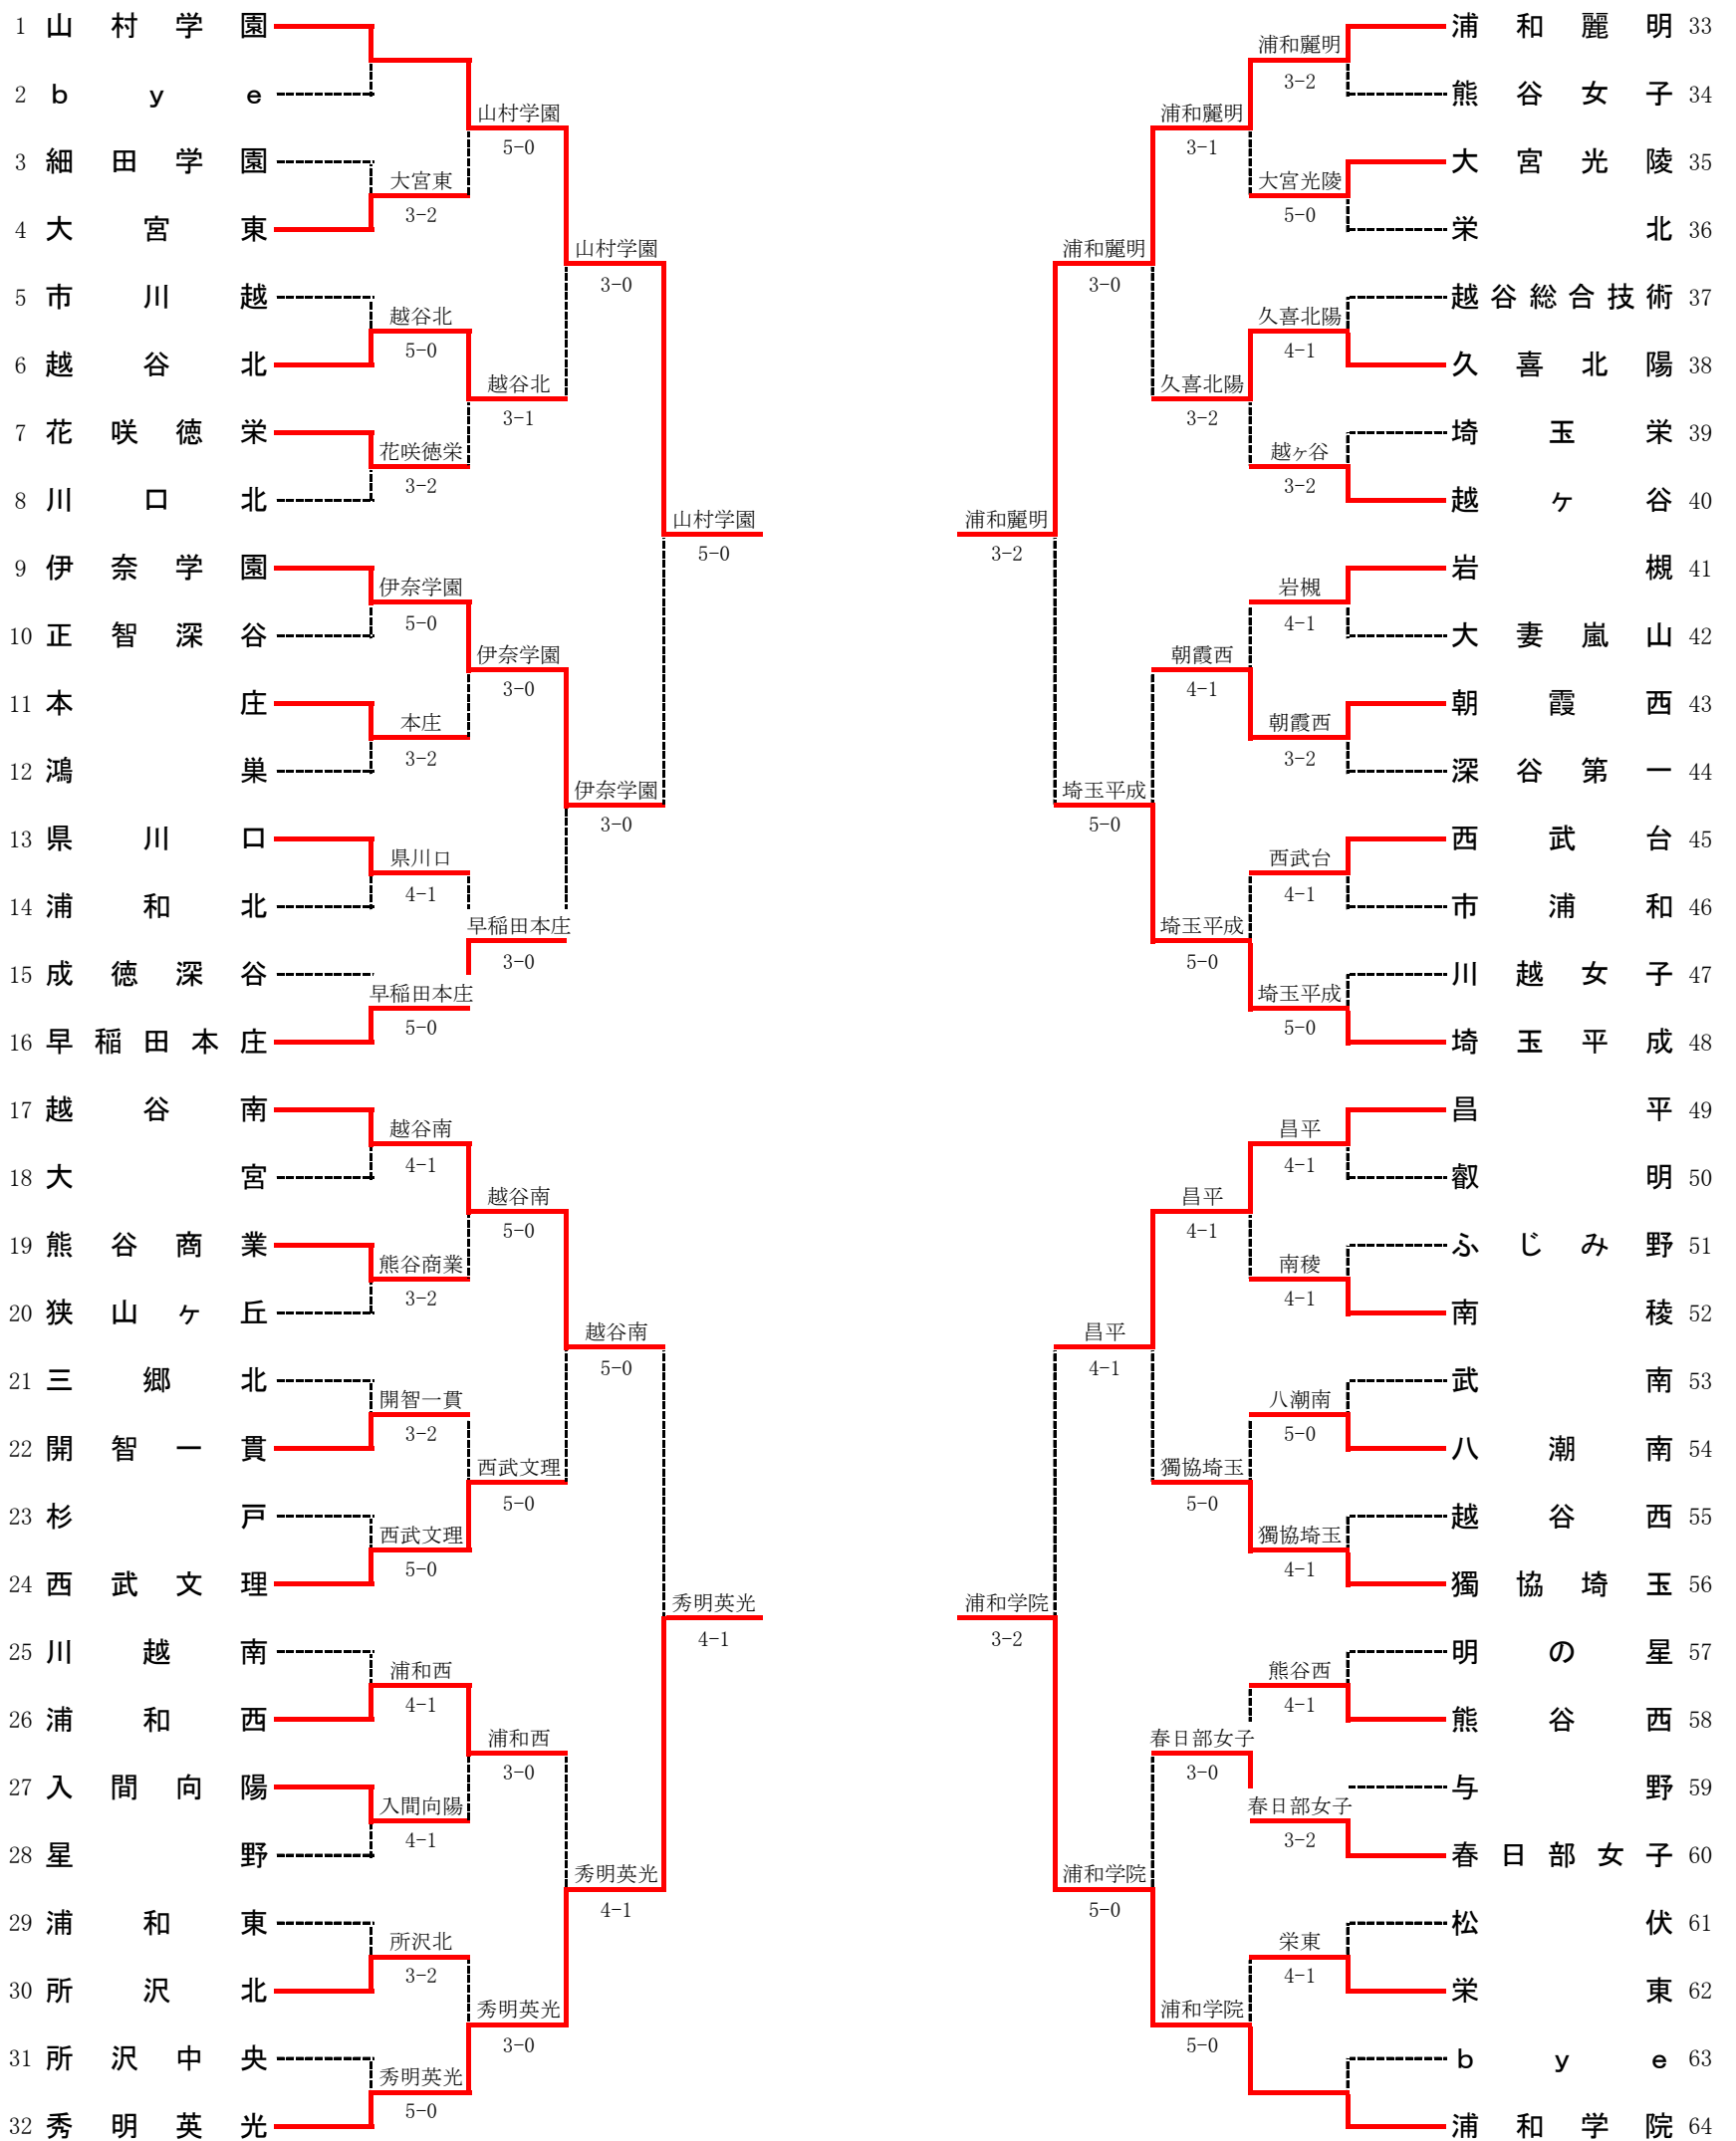

対戦の詳細

男子リーグ戦

	浦和学院	埼玉平成	昌平	川越東	勝敗	順位
浦和学院		5-0	3-2	2-3	2勝1敗	2位
埼玉平成	0-5		1-4	1-4	0勝3敗	4位
昌平	2-3	4-1		1-4	1勝2敗	3位
川越東	3-2	4-1	4-1		3勝0敗	1位

種目	浦和学院	5	-	0	埼玉平成	
S1	岡 悠多②	○	6	-	4	豊田 玲於①
D1	愛敬 廉②	○	6	-	3	光村 雄樹①
	山口 貴大①					齋藤 天馬①
S2	熊倉 寛人①	○	7	-	6	鈴木 優斗②
D2	和田 響②	○	6	-	0	高井 優磨①
	齋藤 涼太②					大和田 駿①
S3	須藤 弘稀②	○	6	-	2	飯塚 左京①

種目	川越東	4	-	1	昌平	
S1	霜田 怜②	○	6	-	1	平野 翔馬②
D1	新井 浩次郎②	○	7	-	5	高山 元希①
	松崎 嵩天②					神谷 優斗①
S2	手塚 瀬留①	○	6	-	2	岩本 恵史②
D2	川村 優太①	○	6	-	3	大野 慎平②
	渡邊 翔太①					加藤 颯人①
S3	石井 陸①		3	-	6	○ 河野 慎太郎②

種目	浦和学院	3	-	2	昌平	
S1	岡 悠多②		2	-	6	○ 平野 翔馬②
D1	愛敬 廉②	○	6	-	2	岩本 恵史②
	山口 貴大①					神谷 優斗①
S2	熊倉 寛人①		5	-	7	○ 河野 慎太郎②
D2	和田 響②	○	7	-	6	奈良 颯泰②
	齋藤 涼太②					加藤 颯人①
S3	須藤 弘稀②	○	6	-	4	高山 元希①

種目	川越東	4	-	1	埼玉平成	
S1	霜田 怜②	○	6	-	2	豊田 玲於①
D1	新井 浩次郎②	○	6	-	2	光村 雄樹①
	松崎 嵩天②					齋藤 天馬①
S2	手塚 瀬留①	○	6	-	2	鈴木 優斗②
D2	川村 優太①	○	6	-	3	高井 優磨①
	渡邊 翔太①					大和田 駿①
S3	石井 陸①		5	-	7	○ 飯塚 左京①

種目	川越東	3	-	2	浦和学院	
S1	霜田 怜②	○	6	-	2	岡 悠多②
D1	新井 浩次郎②	○	6	-	4	愛敬 廉②
	松崎 嵩天②					山口 貴大①
S2	手塚 瀬留①	○	6	-	1	熊倉 寛人①
D2	川村 優太①		2	-	6	○ 吉田 功汰①
	渡邊 翔太①					齋藤 涼太②
S3	石井 陸①		1	-	6	○ 須藤 弘稀②

種目	昌平	4	-	1	埼玉平成	
S1	平野 翔馬②	○	6	-	4	豊田 玲於①
D1	岩本 恵史②		5	-	7	○ 高井 優磨①
	神谷 優斗①					齋藤 天馬①
S2	河野 慎太郎②	○	6	-	4	鈴木 優斗②
D2	奈良 颯泰②	○	6	-	2	光村 雄樹①
	加藤 颯人①					大和田 駿①
S3	高山 元希①	○	6	-	2	飯塚 左京①

平成28年度 埼玉県高等学校 新人大会 テニス競技 女子団体

シード 1.山村学園 2.浦和学院 3.浦和麗明 4.秀明英光 5.越谷南 6.埼玉平成
7.昌平 8.早稲田本庄 9.伊奈学園 10.獨協埼玉 11.岩槻 12.西武文理