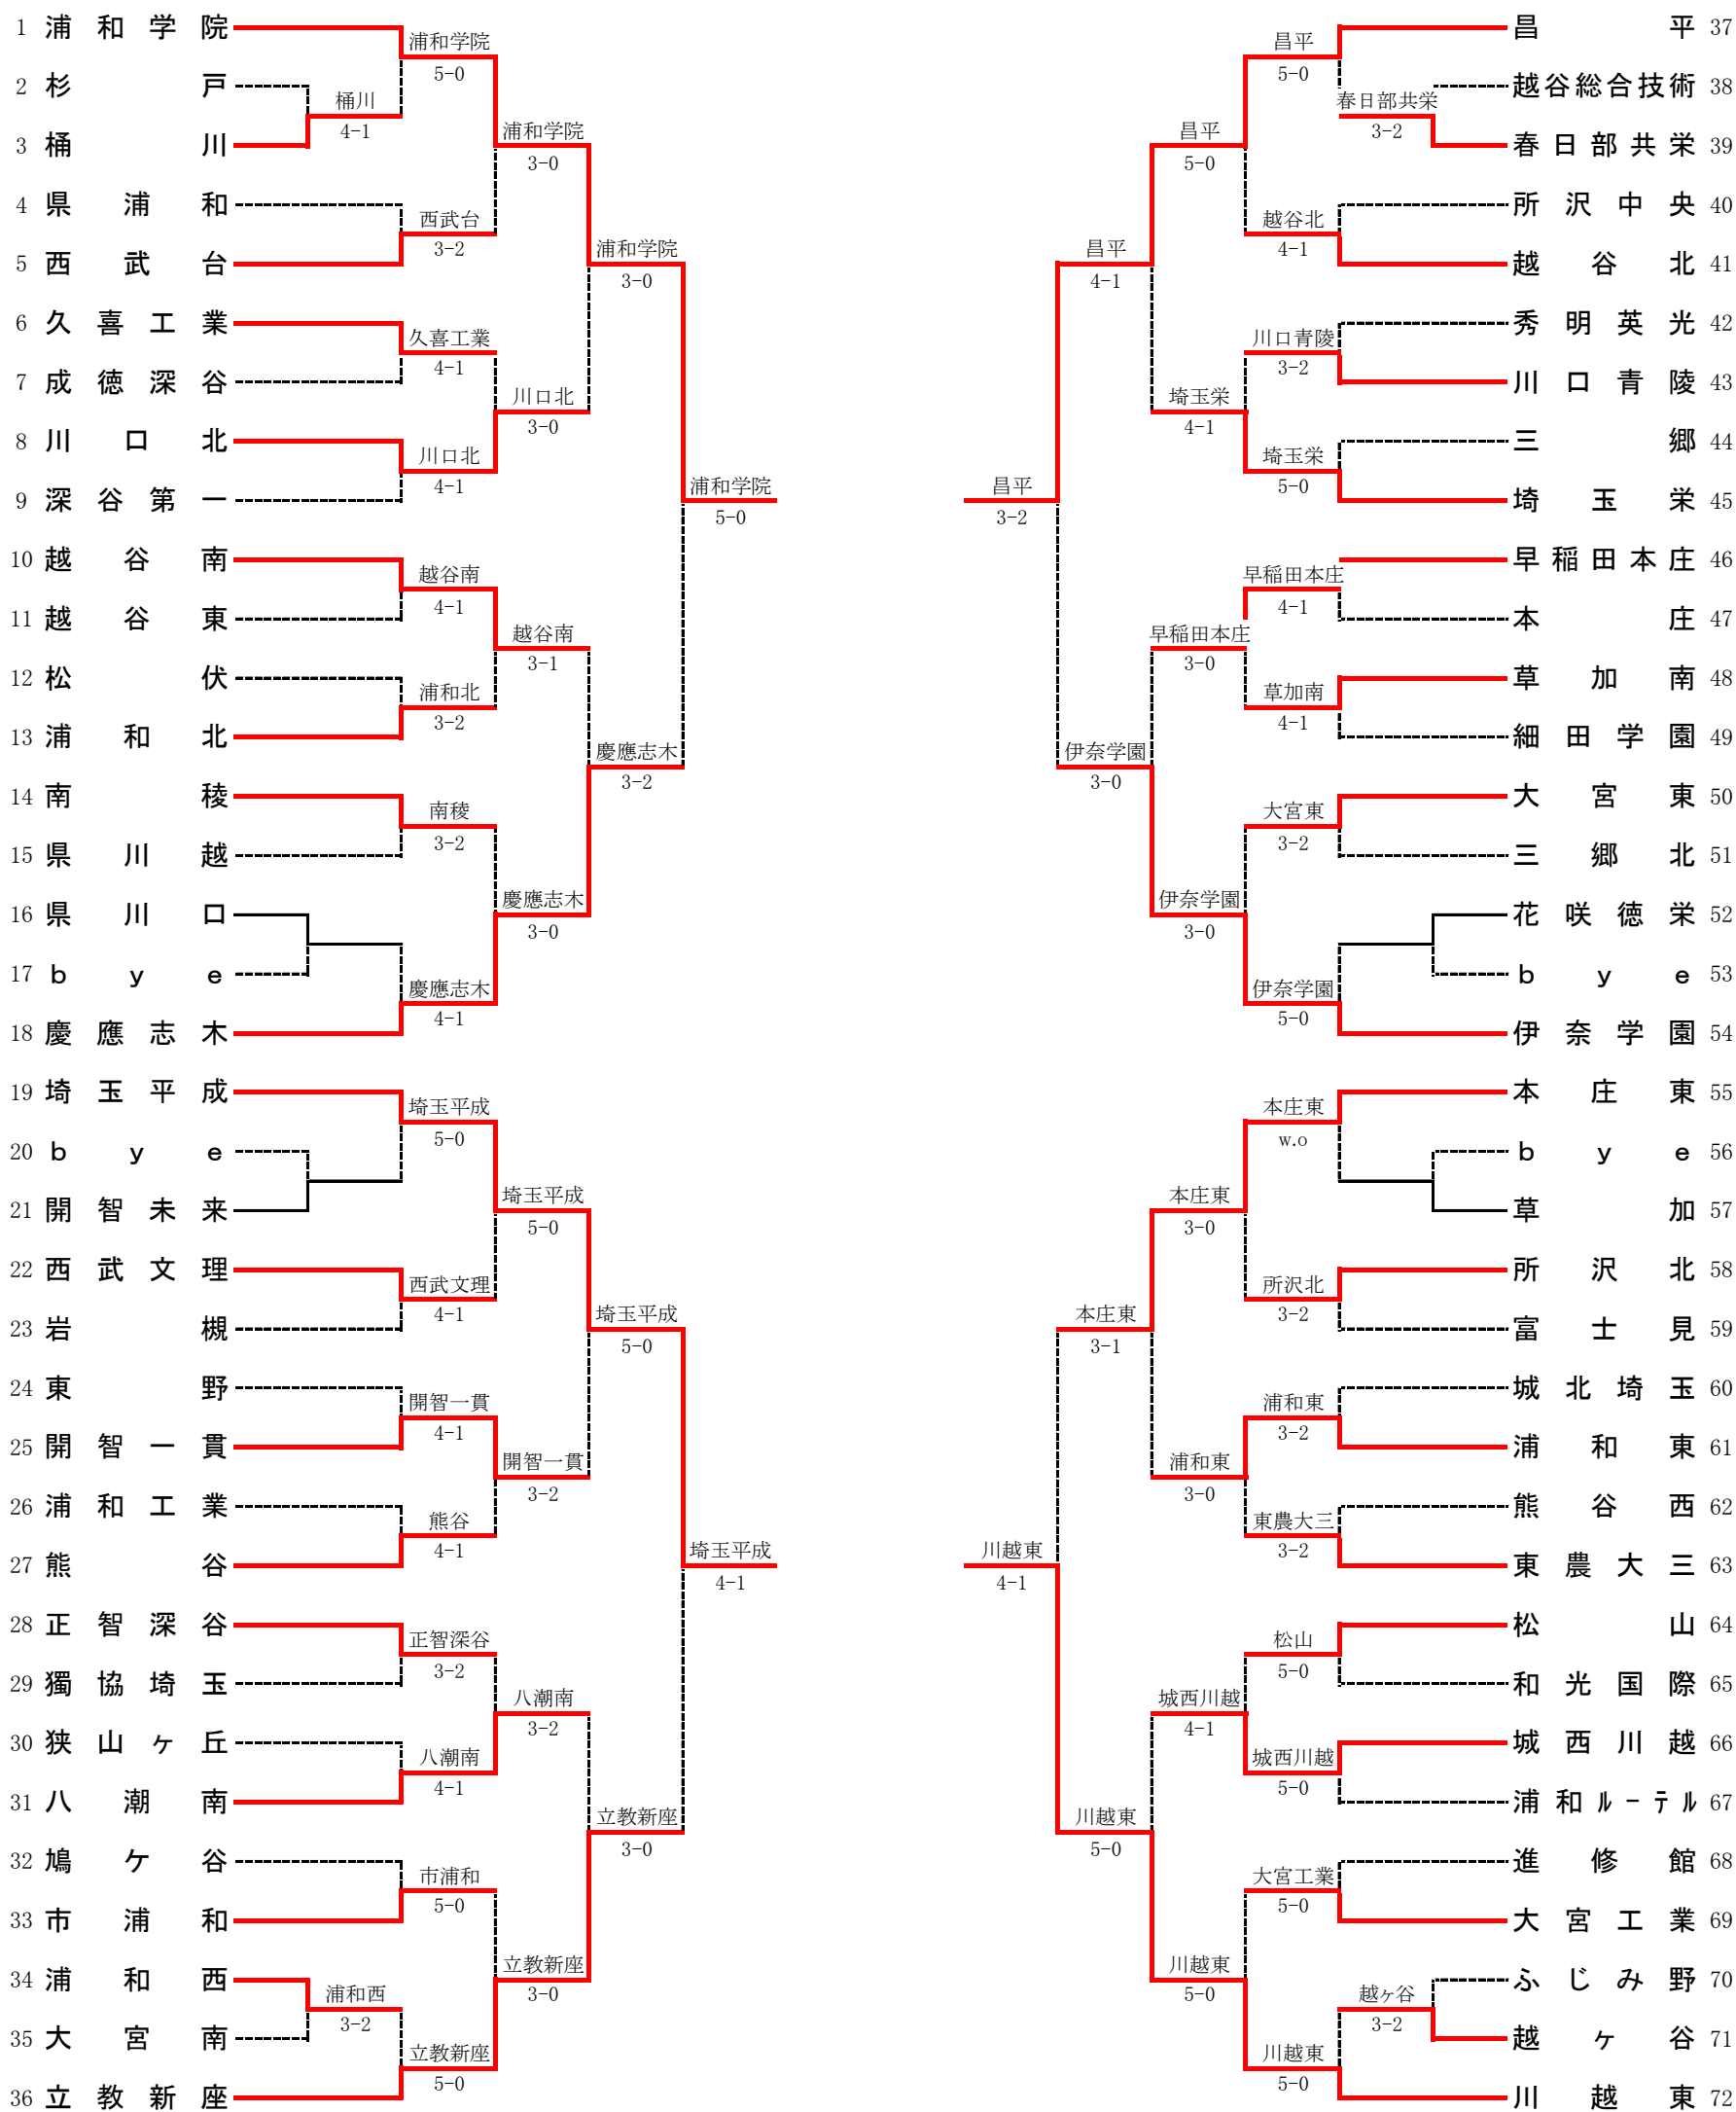

平成28年度 埼玉県高等学校 新人大会 テニス競技 男子団体

シート1.浦和学院 2.川越東 3.昌平 4.立教新座 5.埼玉平成 6.伊奈学園
7.本庄東 8.慶應志木 9.越谷南 10.東農大三 11.早稲田本庄 12.熊谷

対戦の詳細

男子 準々決勝

種目	浦和学院		5 - 0	慶應志木	
S1	岡 悠多②	○	6 - 1		須藤 敦貴①
D1	愛敬 廉②	○	6 - 1		瀬並 遼②
	山口 貴大①				木藤 亘哉②
S2	熊倉 寛人①	○	6 - 1		伊藤 佑亮②
D2	和田 響②	○	6 - 2		小川 諒人②
	齋藤 涼太②				中谷 慧①
S3	須藤 弘稀②	○	6 - 1		丸山 優佑②