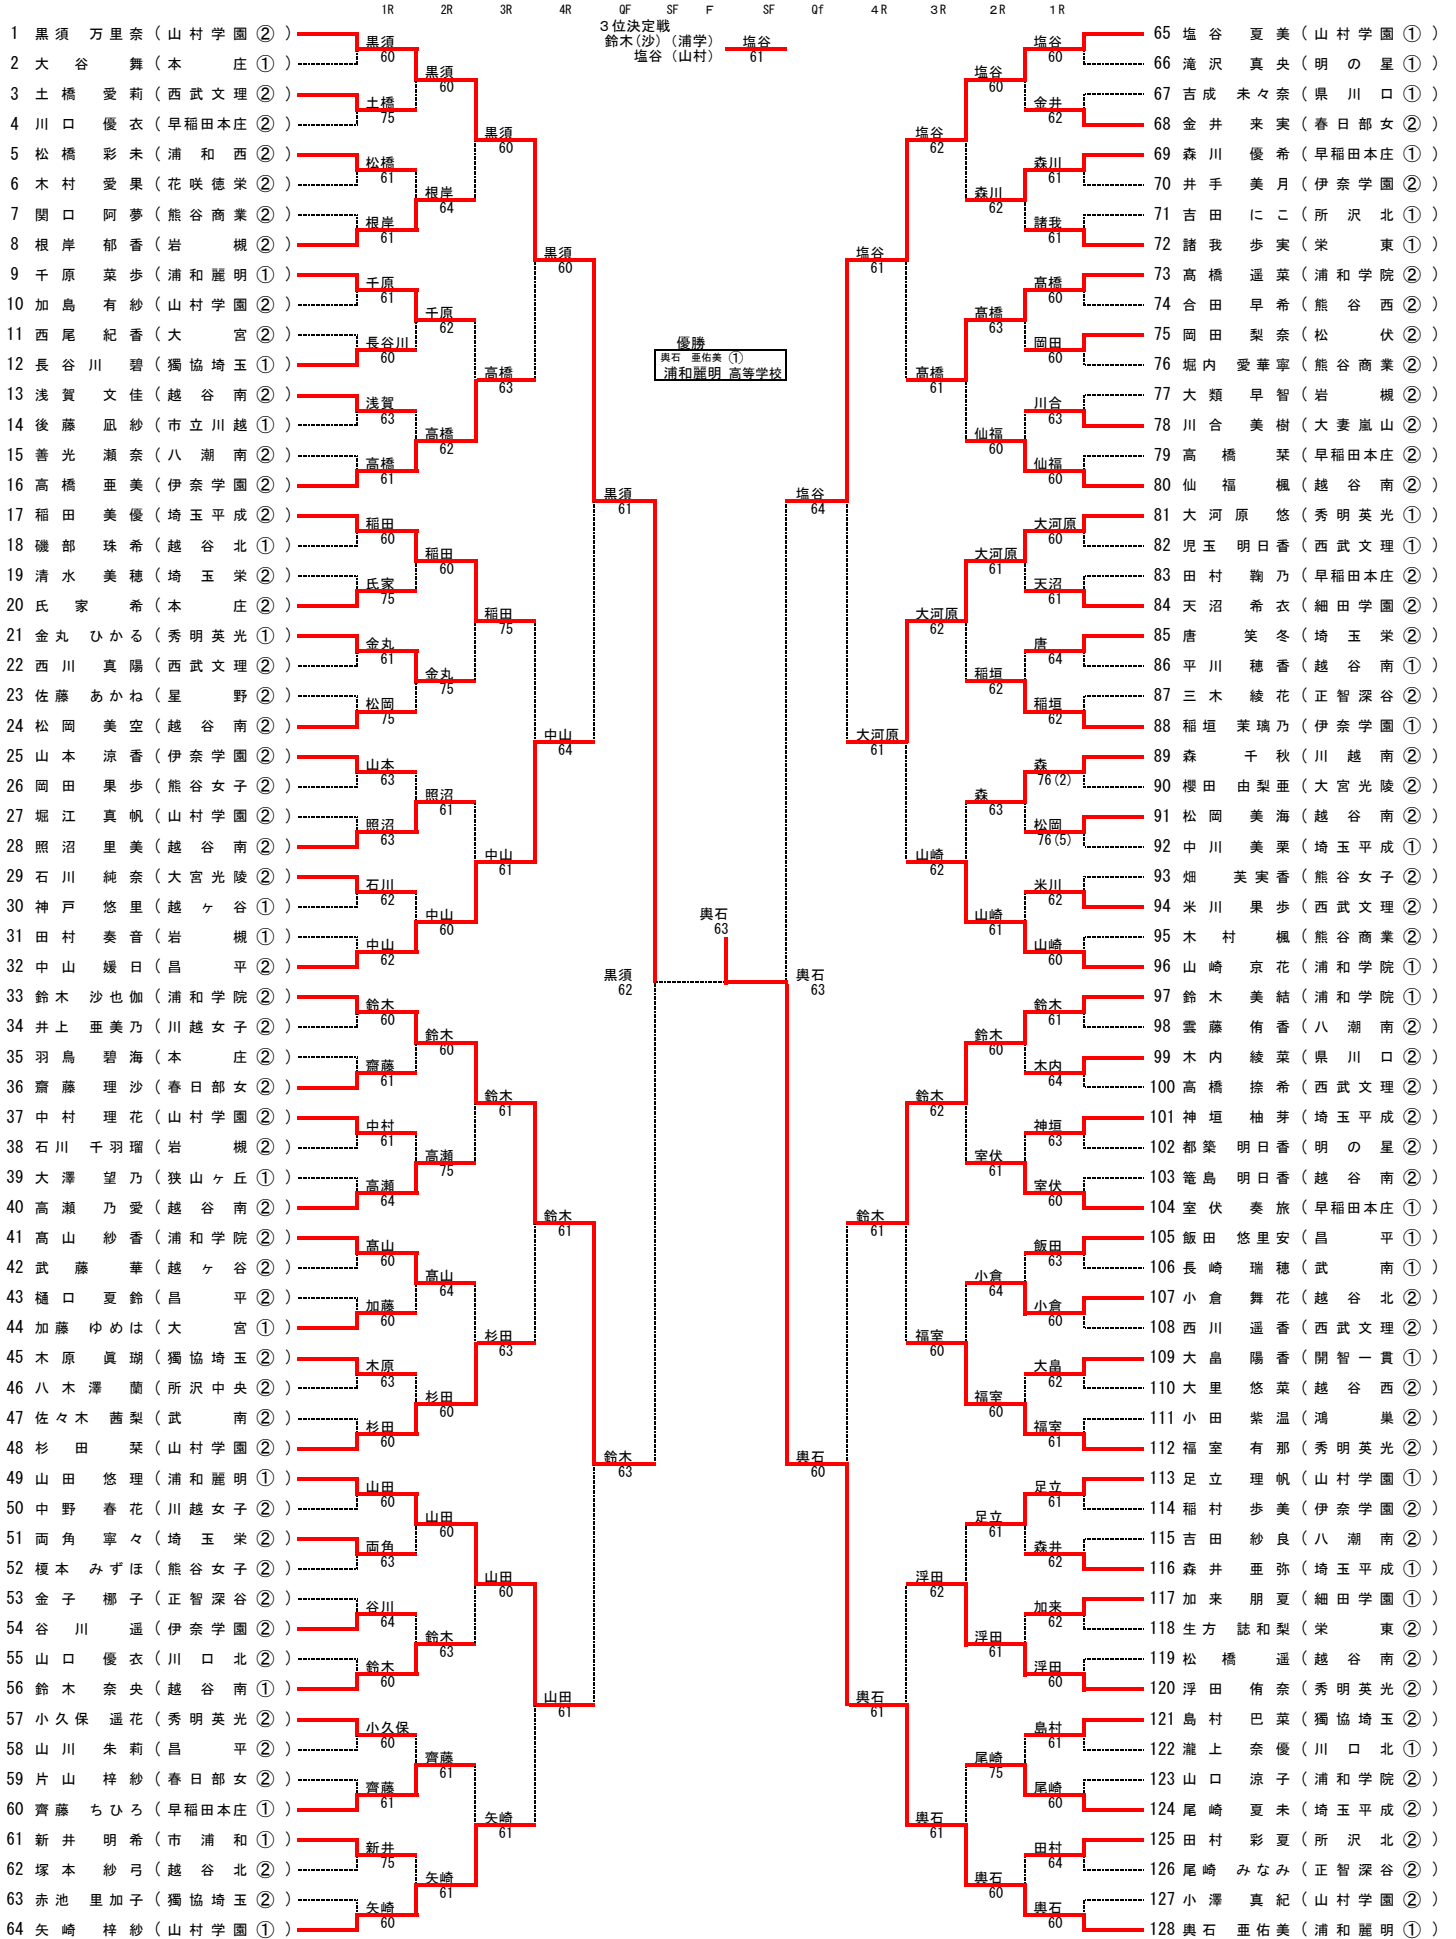

平成28年度 埼玉県高等学校新人大会 テニス競技 (男子シングルス)

シード順位 1平野 (昌平) 2成 (埼玉栄) 3岡 (浦和学院) 4霜田 (川越東) 5横内 (立教新座) 6熊倉 (浦和学院)
7須藤 (浦和学院) 8河野 (昌平)

平成28年度 埼玉県高等学校新人大会 テニス競技 (女子シングルス)

シード順位 1黒須 (山村学園②) 2奥石 (浦和麗明) 3塩谷 (山村学園) 4矢崎 (山村学園) 5鈴木 (浦和学院) 6山崎 (浦和学院)
 7鈴木 (浦和学院) 8中山 (昌平) 9福田 (埼玉平成)

平成28年度 埼玉県高等学校新人大会 テニス競技 (男子ダブルス)

1R 2R 3R 4R SF F

シード順位 1霜田・松崎 (川越東) 2平野・河野 (昌平) 3熊倉・山口 (浦和学院) 4岩本・高山 (昌平)
5岡・須藤 (浦和学院)

平成28年度 埼玉県高等学校新人大会 テニス競技 (女子ダブルス)

1R 2R 3R 4R SF F

シード順位 1黒須・塩谷 (山村学園) 2鈴木・高橋 (浦和学院) 3浮田・小久保(秀明英光) 4矢崎・杉田 (山村学園)