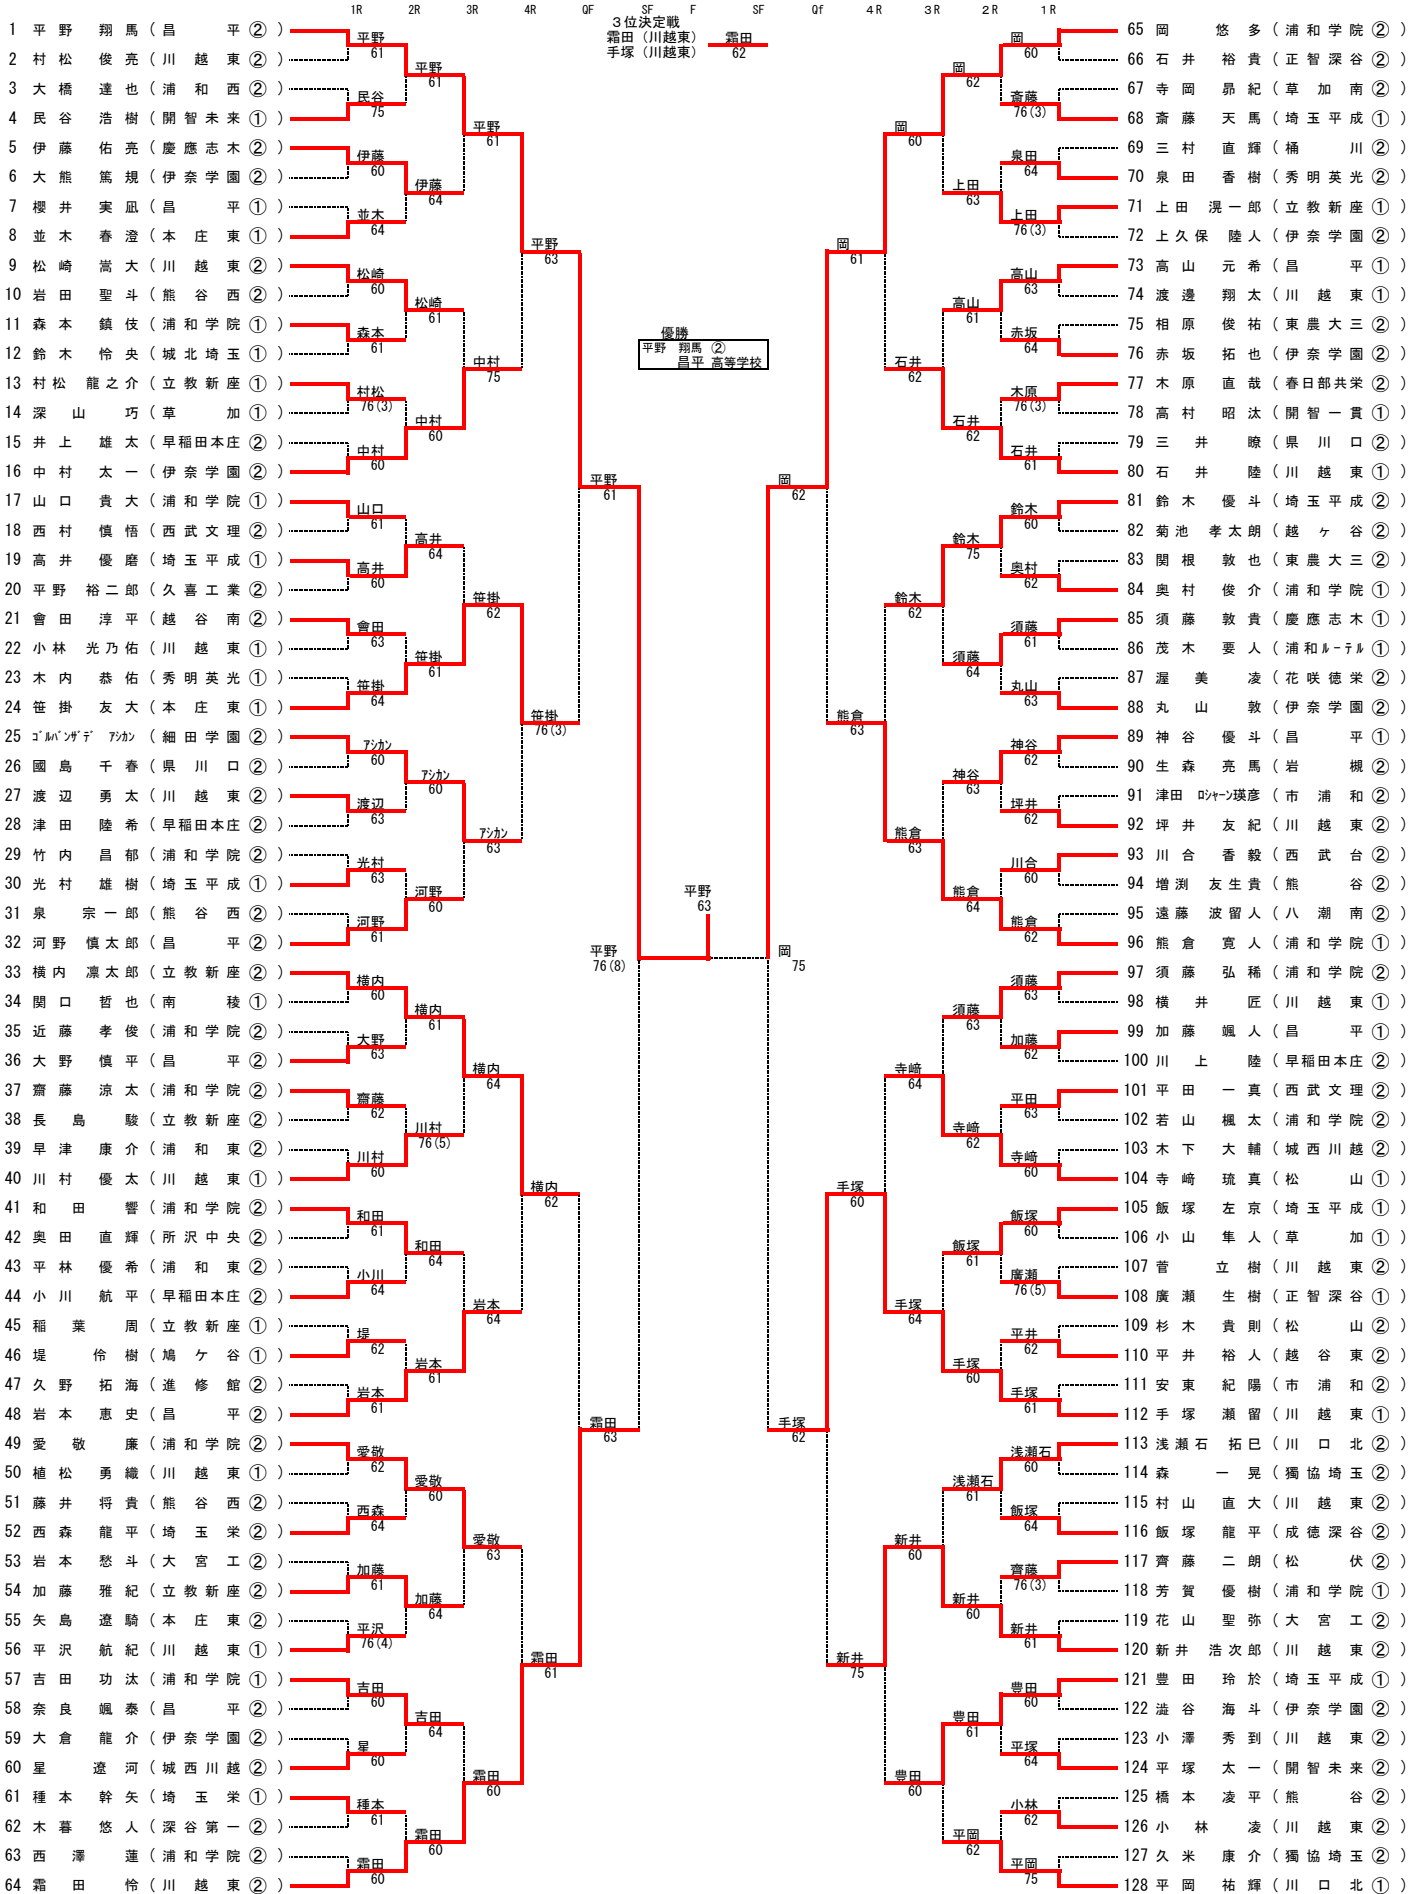

平成28年度 埼玉県高等学校新人大会 テニス競技 (男子シングルス)

シード順位 1平野 (昌平) 2成 (埼玉栄) 3岡 (浦和学院) 4霜田 (川越東) 5横内 (立教新座) 6熊倉 (浦和学院)
7須藤 (浦和学院) 8河野 (昌平)

平成28年度 埼玉県高等学校新人大会 テニス競技 (女子シングルス)

シード順位 1黒須 (山村学園②) 2奥石 (浦和麗明) 3塩谷 (山村学園) 4矢崎 (山村学園) 5鈴木 (浦和学院) 6山崎 (浦和学院)
 7鈴木 (浦和学院) 8中山 (昌平) 9福田 (埼玉平成)

平成28年度 埼玉県高等学校新人大会 テニス競技 (男子ダブルス)

1R 2R 3R 4R SF F

シード順位 1霜田・松崎 (川越東) 2平野・河野 (昌平) 3熊倉・山口 (浦和学院) 4岩本・高山 (昌平)
5岡・須藤 (浦和学院)

平成28年度 埼玉県高等学校新人大会 テニス競技 (女子ダブルス)

1R 2R 3R 4R SF F

シード順位 1黒須・塩谷 (山村学園) 2鈴木・高橋 (浦和学院) 3浮田・小久保(秀明英光) 4矢崎・杉田 (山村学園)