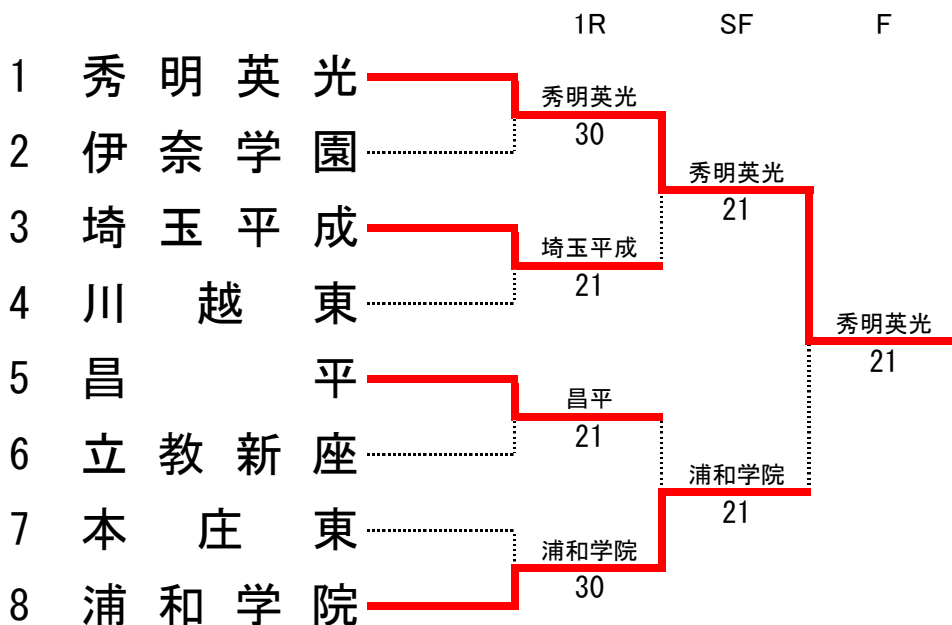

平成29年度 学校総合体育大会兼全国高校総合体育大会テニス競技 埼玉県予選会

男子団体