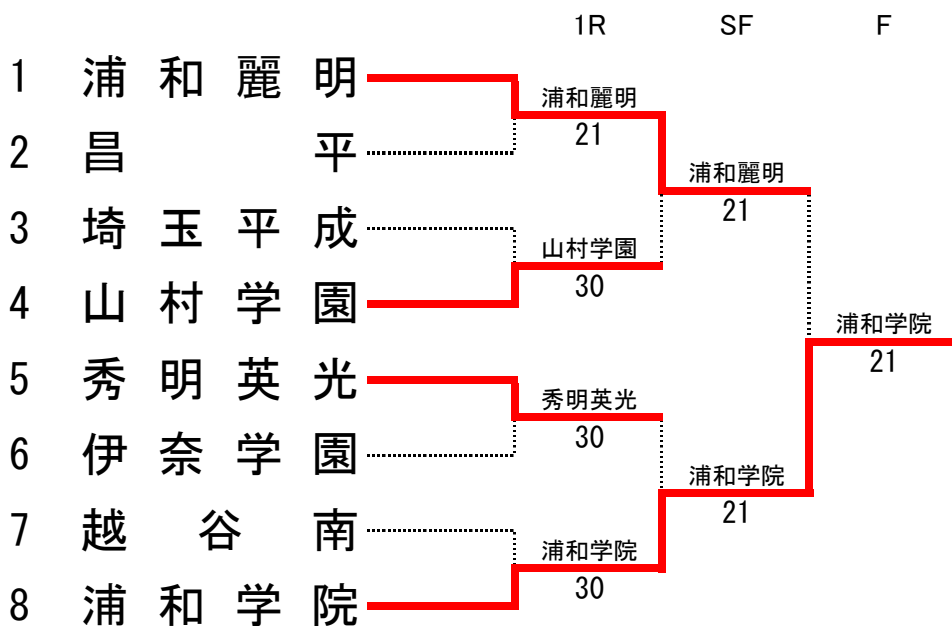

平成29年度 学校総合体育大会兼全国高校総合体育大会テニス競技 埼玉県予選会

男子団体

女子団体