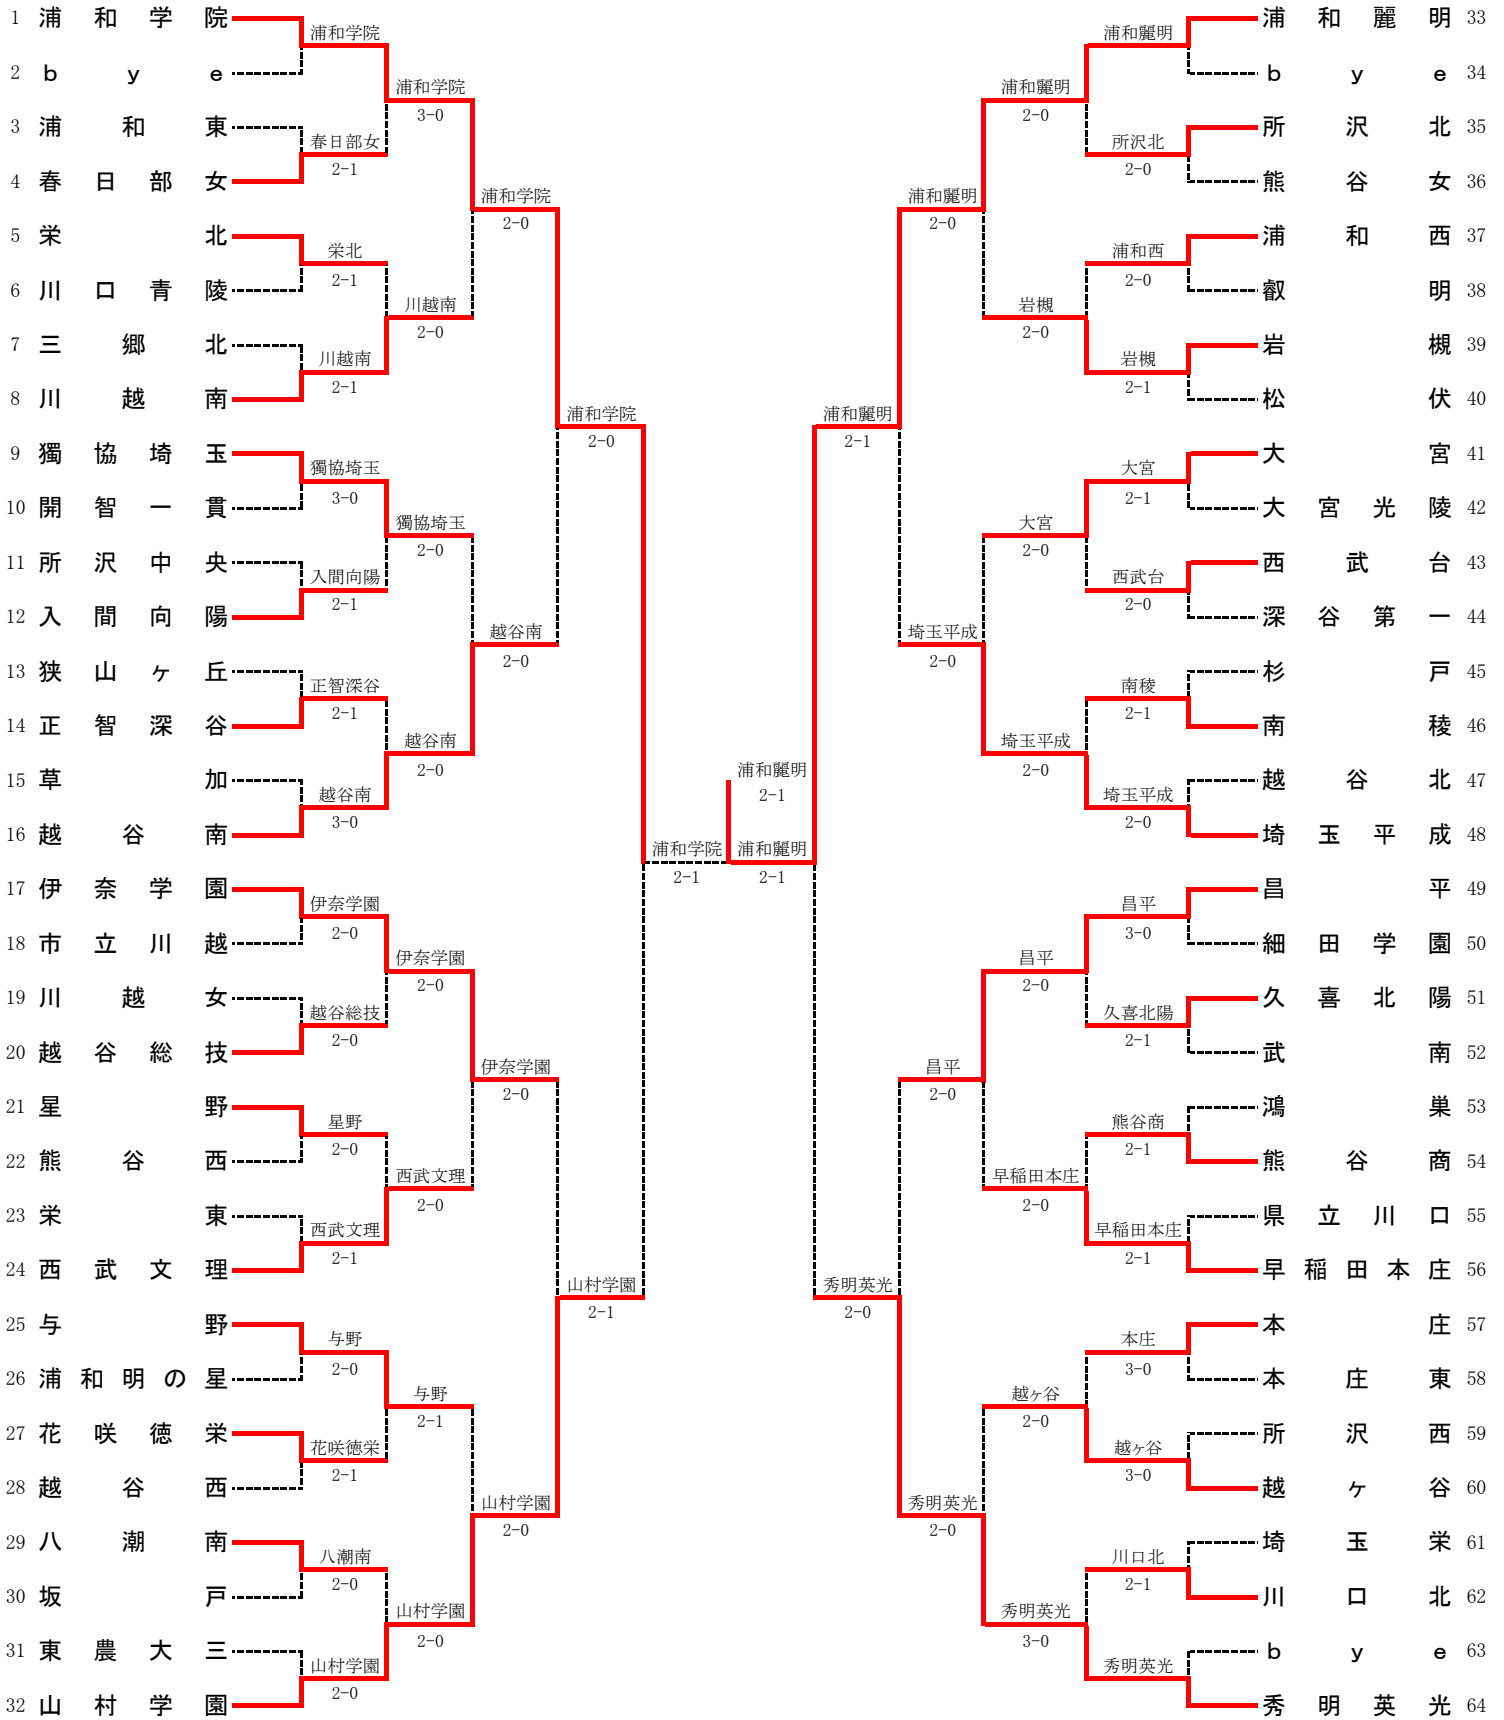

平成29年度 関東高校テニス選手権 埼玉県予選会 女子団体

シード順位

- 1 浦和学院
- 2 秀明英光
- 3 浦和麗明
- 4 山村学園
- 5 伊奈学園
- 6 埼玉平成
- 7 昌平
- 8 越谷南
- 9 獨協埼玉
- 10 早稲田本庄
- 11 大宮
- 12 西武文理