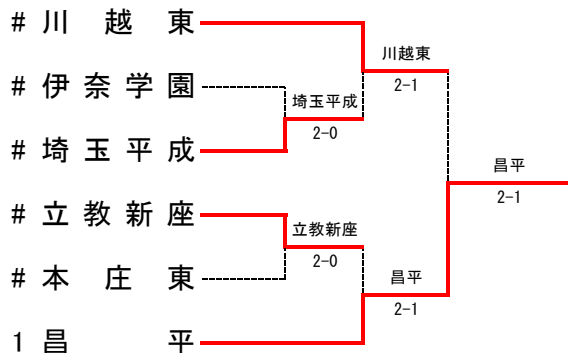

男子準決勝

種目	昌平	1 - 2	浦和学院
D	村上 直樹 ① 神谷 優斗 ②	6 - 7 ○ (5)	守谷 岳 ① 真庭 稔 ①
S1	平野 翔馬 ③	○ 6 - 2	山口 貴大 ②
S2	河野 慎太郎 ③	4 - 6 ○	岡 悠多 ③

種目	川越東	1 - 2	秀明英光
D	新井 浩次郎 ③ 石井 陸 ②	4 - 6 ○	木内 恭佑 ② 横山 蒼馬 ①
S1	手塚 瀬留 ②	○ 3 - 6	間 仲 啓 ①
S2	霜田 怜 ③	○ 6 - 3	松下 龍馬 ①

男子決勝

種目	浦和学院	1 - 2	秀明英光
D	守谷 岳 ① 真庭 稔 ①	○ 6 - 3	木内 恭佑 ② 横山 蒼馬 ①
S1	山口 貴大 ②	○ 0 - 6	間 仲 啓 ①
S2	岡 悠多 ③	○ 2 - 6	松下 龍馬 ①

詳細記録

男子 順位決定トーナメント

1回戦

種目	伊奈学園	0 - 2	埼玉平成
D	丸山 敦 ③	1 - 6	望月 海琴 ①
	大熊 篤規 ③		小高 拓海 ①
S1	上久保 陸人 ③	2 - 6	加藤木 壘 ①
S2	中村 太一 ③	-	鈴木 優斗 ③