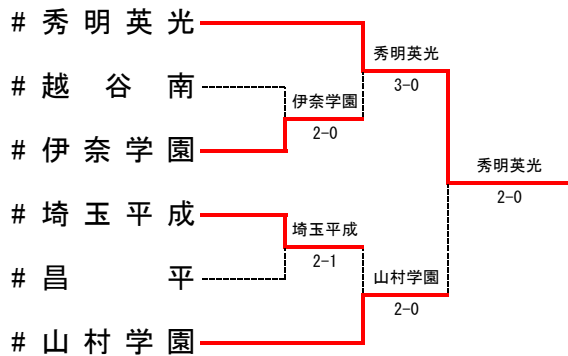

詳細記録

女子 順位決定トーナメント

1 回戦

種目	越谷南	0 - 2	伊奈学園
D	松岡 美空 ③	2 - 6	山本 涼香 ③
	松岡 美海 ③		谷川 遥 ③
S1	鈴木 奈央 ②	1 - 6	高橋 亜美 ③
S2	千歳 小麦 ①	-	稲垣 茉璃乃 ②

種目	埼玉平成	2 - 1	昌平
D	尾崎 夏未 ③	5 - 7	山川 朱莉 ②
	中川 美栗 ②		飯田 悠里安 ②
S1	稲田 美優 ③	6 - 3	中山 媛日 ③
S2	中川 杏子 ①	6 - 0	増田 沙弥 ①

2 回戦

種目	秀明英光	3 - 0	伊奈学園
D	福室 有那 ③	6 - 2	山本 涼香 ③
	小久保 遥花 ③		谷川 遥 ③
S1	浮田 侑奈 ③	6 - 0	高橋 亜美 ③
S2	大河原 悠 ②	6 - 0	稲垣 茉璃乃 ②

種目	埼玉平成	0 - 2	山村学園
D	尾崎 夏未 ③	2 - 6	杉田 栞 ③
	神垣 柚芽 ③		足立 理帆 ②
S1	稲田 美優 ③	-	矢崎 梓紗 ②
S2	中川 杏子 ①	3 - 6	星野 遥香 ①

女子 3 位決定戦

種目	秀明英光	2 - 0	山村学園
D	福室 有那 ③	6 - 4	杉田 栞 ③
	小久保 遥花 ③		足立 理帆 ②
S1	浮田 侑奈 ③	6 - 3	矢崎 梓紗 ②
S2	大河原 悠 ②	-	星野 遥香 ①