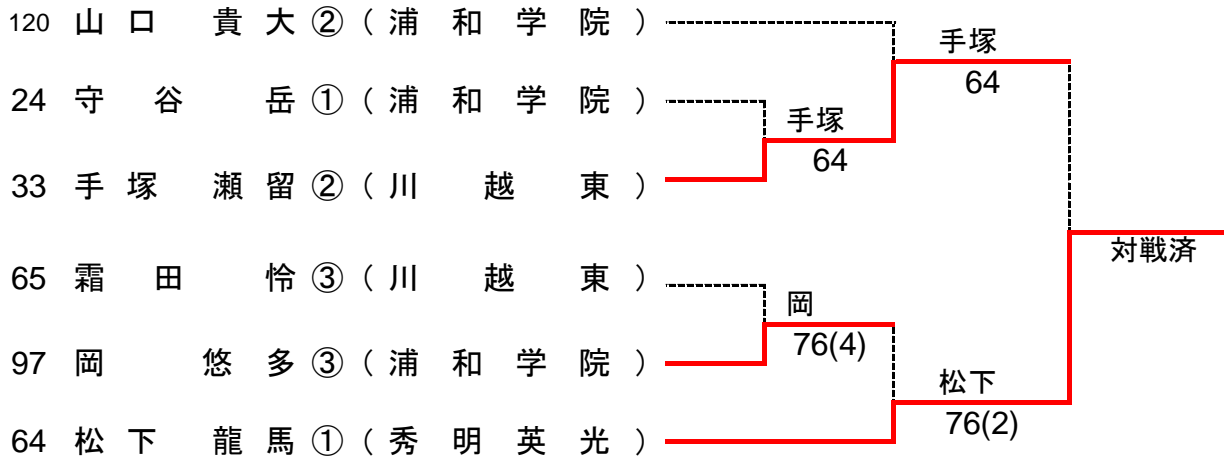

平成29年度 関東高校テニス選手権 埼玉県予選会 (女子ダブルス)

シード順位 1黒須・矢崎 (山村学園) 2中山・山川 (昌平) 3鈴木・山崎 (浦和学院)
 4高橋・鈴木 (浦和学院) 5杉田・足立 (山村学園)

平成29年度 関東高等学校体育大会 テニス競技 埼玉県予選会
 平成29年度 関東高等学校体育大会 テニス競技 埼玉県予選会

男子シングルス 準決勝 1セット

平野 翔馬③(昌平) 6-3 松下 龍馬①(秀明英光)
 間 仲 啓①(秀明英光) 6-1 山口 貴大②(浦和学院)

男子シングルス 決勝 1セット

平野 翔馬③(昌平) 7-6(5) 間 仲 啓①(秀明英光)

男子シングルス 順位決定トーナメント

男子シングルス順位

- 1位 平野 翔馬③(昌平)
- 2位 間 仲 啓①(秀明英光)
- 3位 松下 龍馬①(秀明英光)
- 4位 手塚 瀨留②(川越東)

女子シングルス 準決勝 1セット

輿石 亜佑美②(浦和麗明) 6-2 大河原 悠②(秀明英光)
 浮田 侑奈③(秀明英光) 7-5 黒須 万里奈③(山村学園)