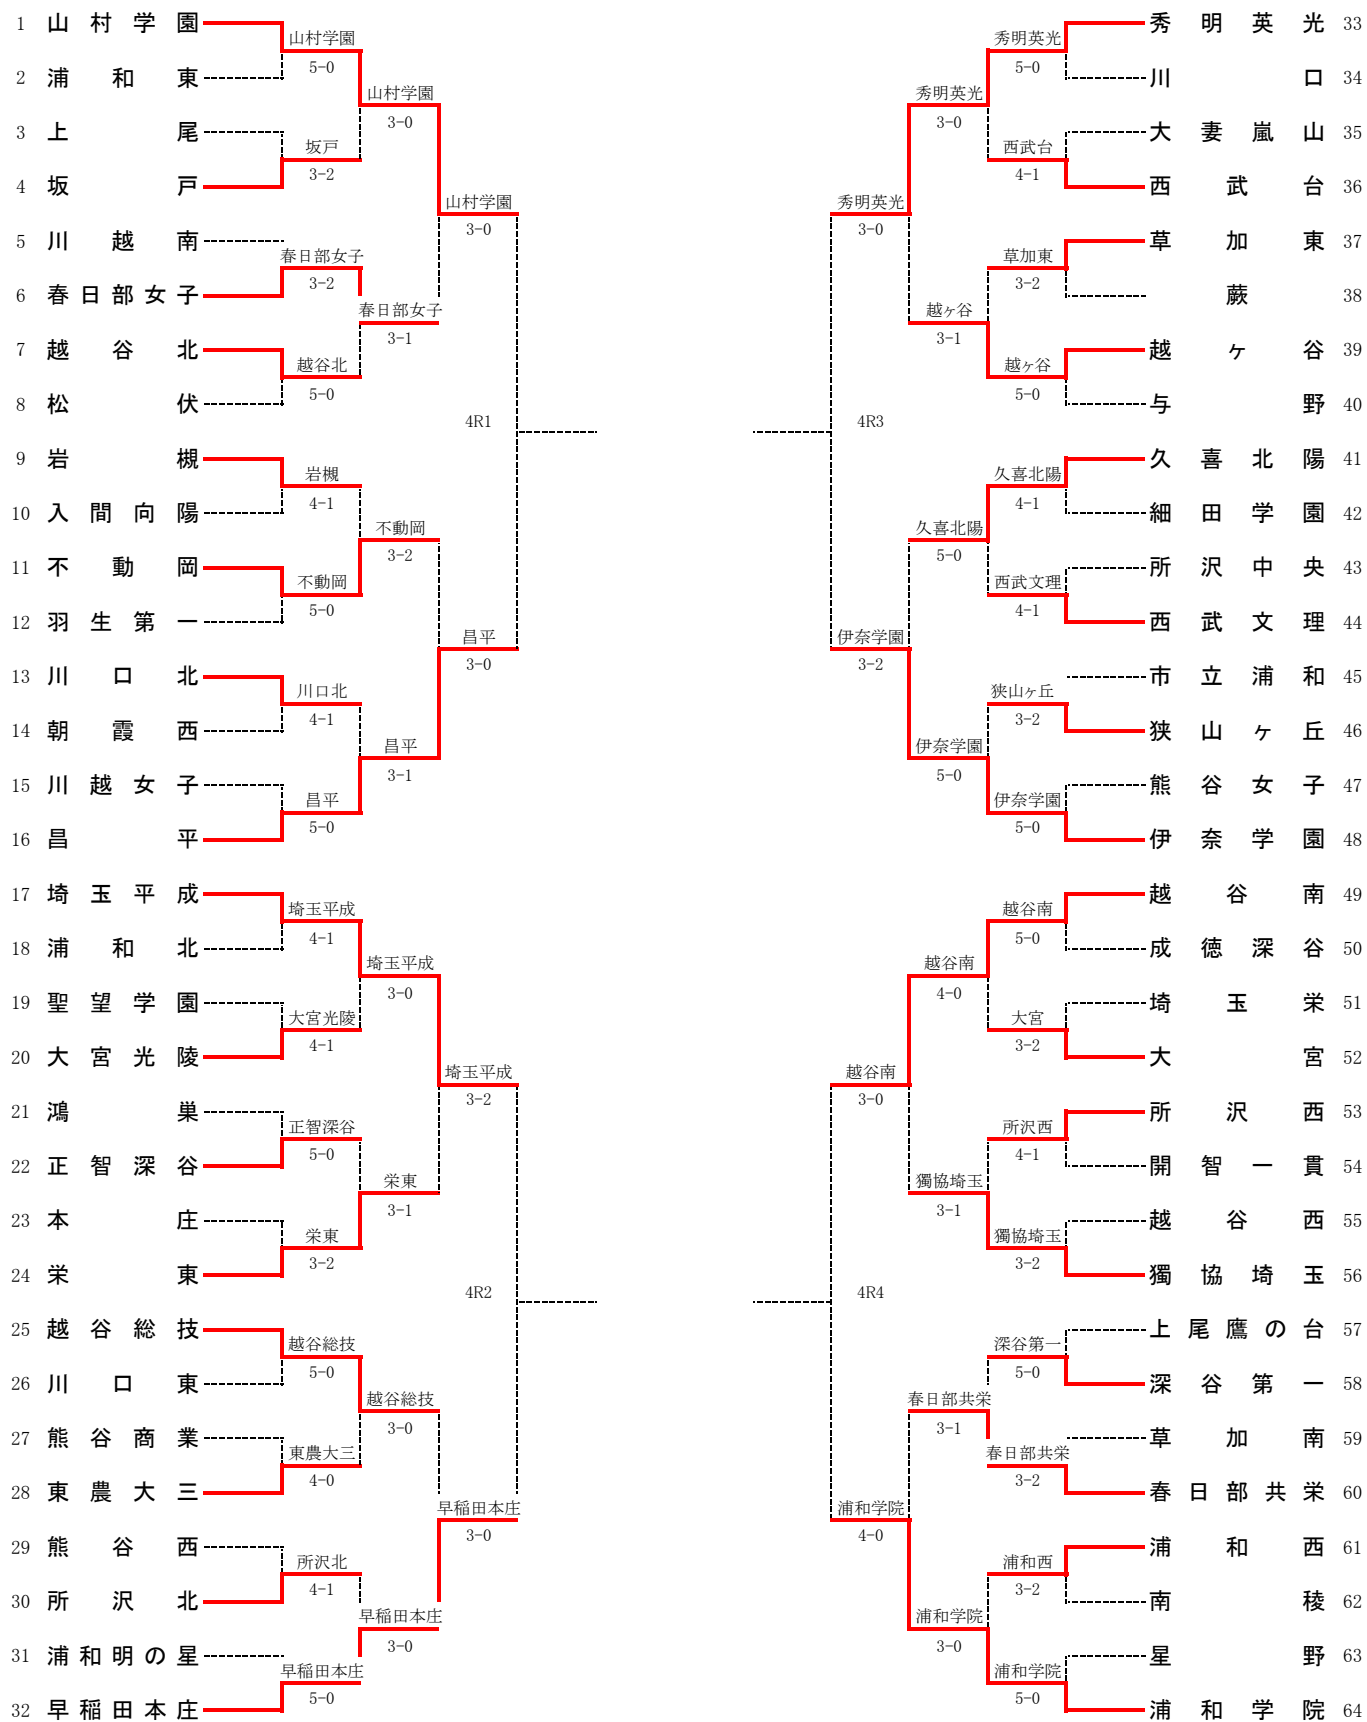

平成29年度 埼玉県高等学校 新人大会 テニス競技 女子団体

シード

- 1 山村学園
- 2 浦和学院
- 3 秀明英光
- 4 早稲田本庄
- 5 埼玉平成
- 6 伊奈学園
- 7 越谷南
- 8 昌平
- 9 岩槻
- 10 獨協埼玉
- 11 久喜北陽
- 12 栄東