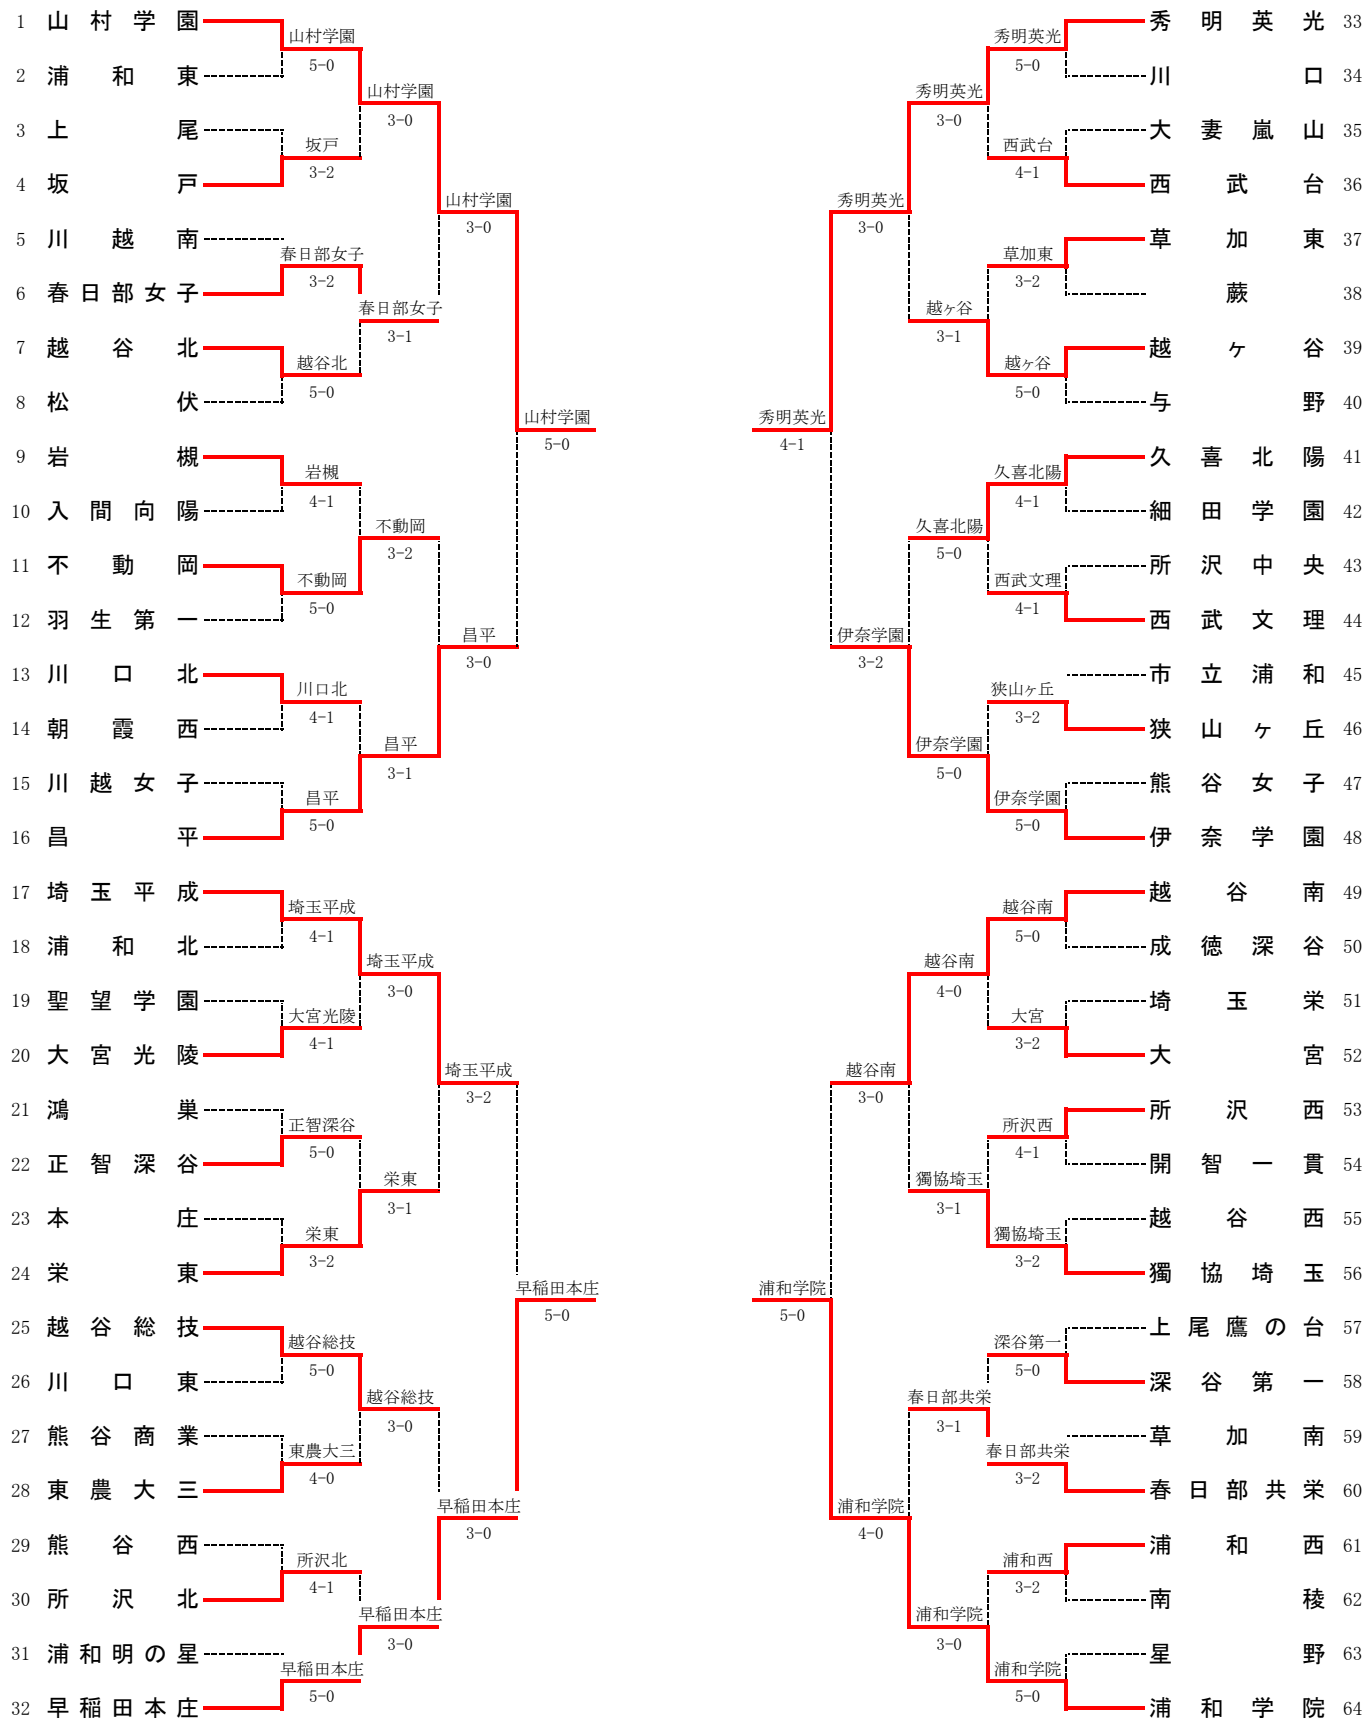

# 平成29年度 埼玉県高等学校 新人大会 テニス競技 女子団体

シード

- 1 山村学園
- 2 浦和学院
- 3 秀明英光
- 4 早稲田本庄
- 5 埼玉平成
- 6 伊奈学園
- 7 越谷南
- 8 昌平
- 9 岩槻
- 10 獨協埼玉
- 11 久喜北陽
- 12 栄東

# 対戦の詳細

## 女子 準々決勝

種目	早稲田本庄	5	-	0	埼玉平成	
S1	森川 優希②	○	6	-	2	中川 杏子①
D1	山村 明日美①	○	6	-	0	菅井 美咲②
	杉本 沙弥①					西村 彩花①
S2	斎藤 ちひろ②	○	6	-	2	中川 美栗②
D2	田中 紗貴①	○	6	-	1	齊藤 真菜②
	梶川 恵理香①					鈴木 翔子①
S3	室伏 奏旅②	○	6	-	3	森井 亜弥②

種目	山村学園	5	-	0	昌平	
S1	星野 遥香①	○	6	-	0	飯田 悠里安②
D1	佐久間 ひなた①	○	6	-	2	増田 紗弥①
	足立 理帆②					小川 優菜①
S2	矢崎 梓紗②	○	6	-	3	山川 朱莉②
D2	佐藤 真愛①	○	6	-	2	野口 桃香②
	宮坂 結衣②					浅見 沙羅①
S3	加藤 英佳①	○	6	-	0	小田 夢香②