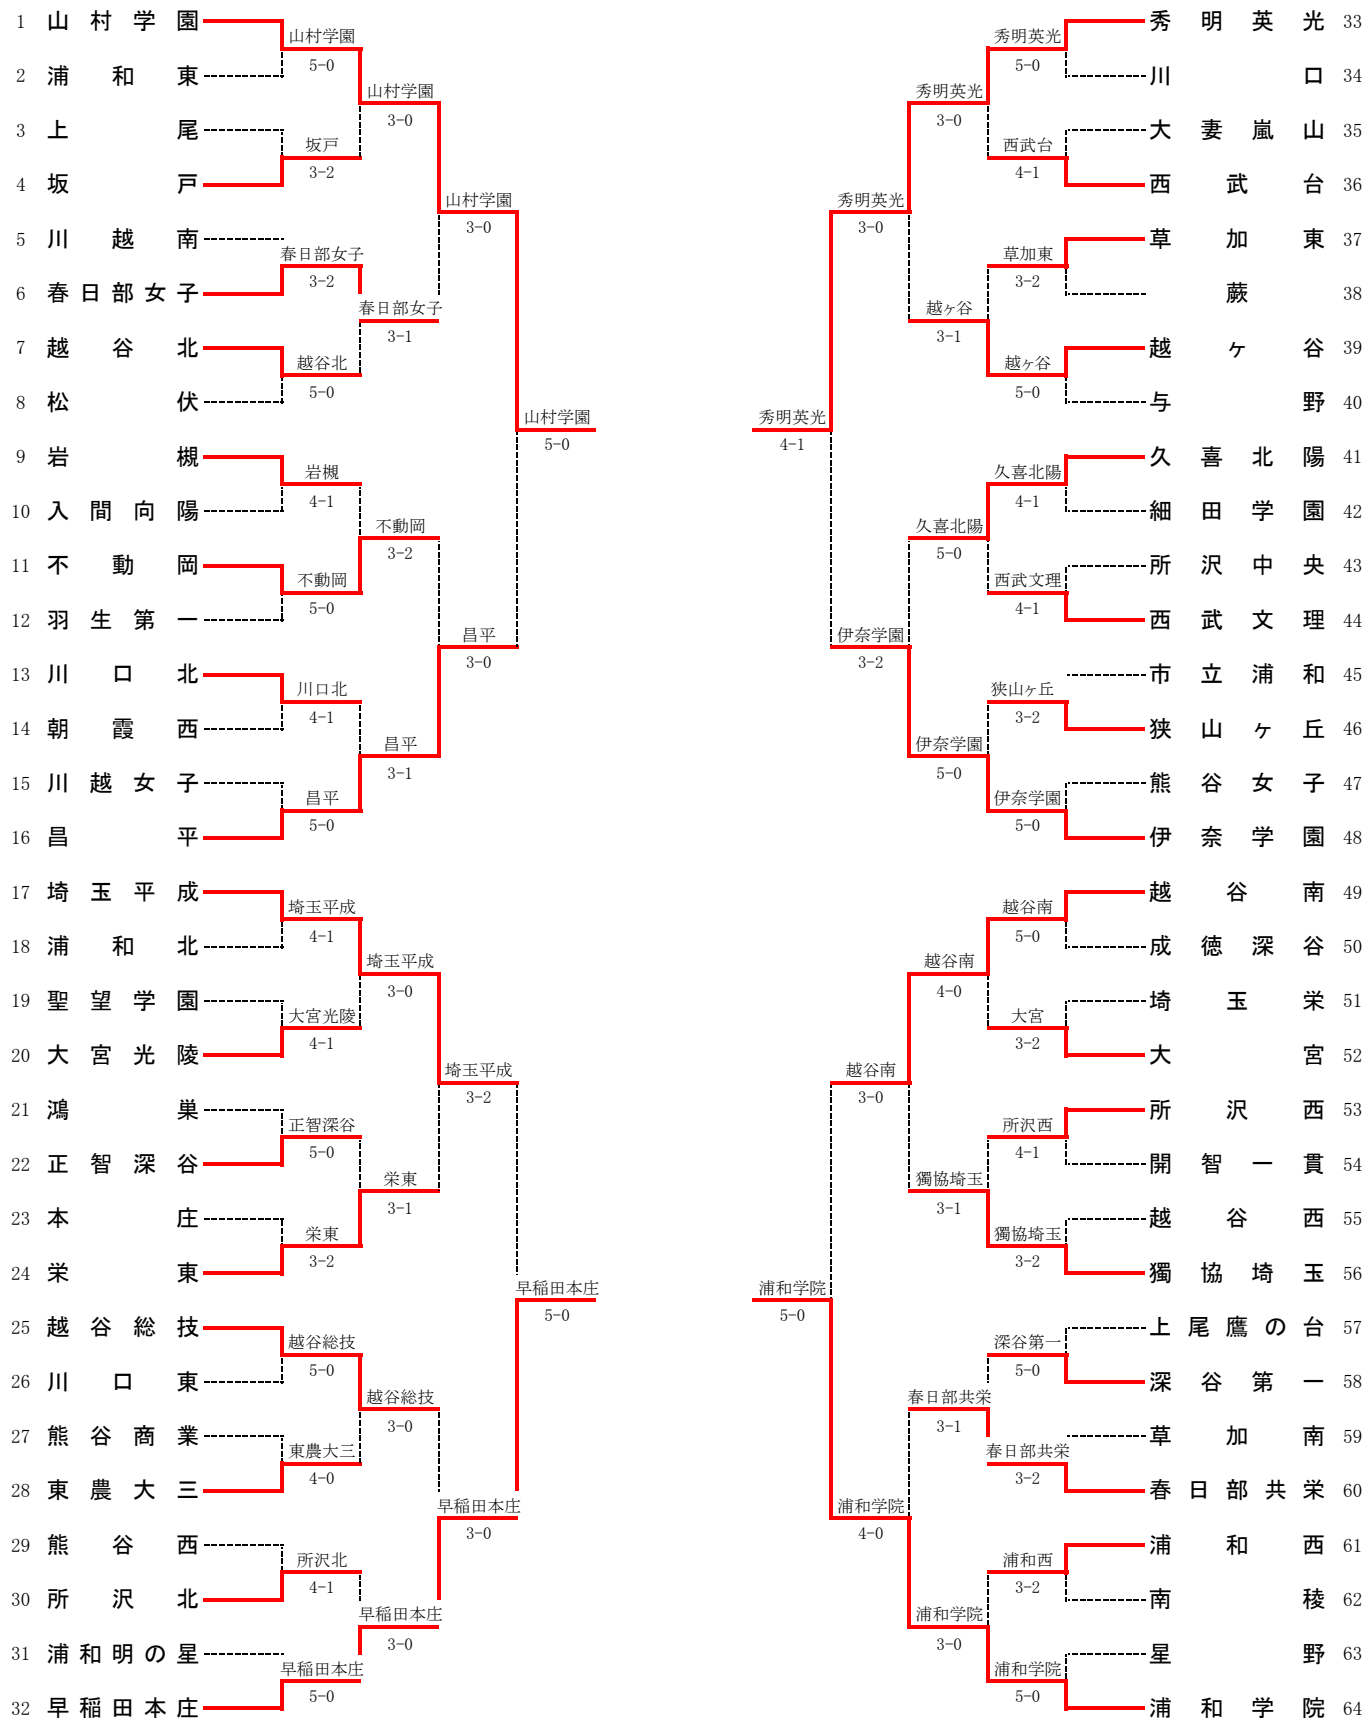

平成29年度 埼玉県高等学校 新人大会 テニス競技 女子団体

シード

- 1 山村学園
- 2 浦和学院
- 3 秀明英光
- 4 早稲田本庄
- 5 埼玉平成
- 6 伊奈学園
- 7 越谷南
- 8 昌平
- 9 岩槻
- 10 獨協埼玉
- 11 久喜北陽
- 12 栄東

対戦の詳細

女子 準々決勝

種目	早稲田本庄	5	-	0	埼玉平成	
S1	森川 優希②	○	6	-	2	中川 杏子①
D1	山村 明日美①	○	6	-	0	菅井 美咲②
	杉本 沙弥①					西村 彩花①
S2	斎藤 ちひろ②	○	6	-	2	中川 美栗②
D2	田中 紗貴①	○	6	-	1	齊藤 真菜②
	梶川 恵理香①					鈴木 翔子①
S3	室伏 奏旅②	○	6	-	3	森井 亜弥②

種目	山村学園	5	-	0	昌平	
S1	星野 遥香①	○	6	-	0	飯田 悠里安②
D1	佐久間 ひなた①	○	6	-	2	増田 紗弥①
	足立 理帆②					小川 優菜①
S2	矢崎 梓紗②	○	6	-	3	山川 朱莉②
D2	佐藤 真愛①	○	6	-	2	野口 桃香②
	宮坂 結衣②					浅見 沙羅①
S3	加藤 英佳①	○	6	-	0	小田 夢香②

種目	秀明英光	4	-	1	伊奈学園	
S1	大河原 悠②	○	6	-	2	稲垣 茉璃乃②
D1	金丸 ひかる②	○	6	-	1	藤沼 陽菜②
	稲原 詩音①					皆川 風花②
S2	浮田 愛未①	○	6	-	1	宮代 聖菜①
D2	阿部 彩美①		0	-	6	○ 小野寺 七実②
	高橋 虹惟菜①					富永 麻矢①
S3	梅國 莉咲子①	○	6	-	2	秋葉 咲綾②