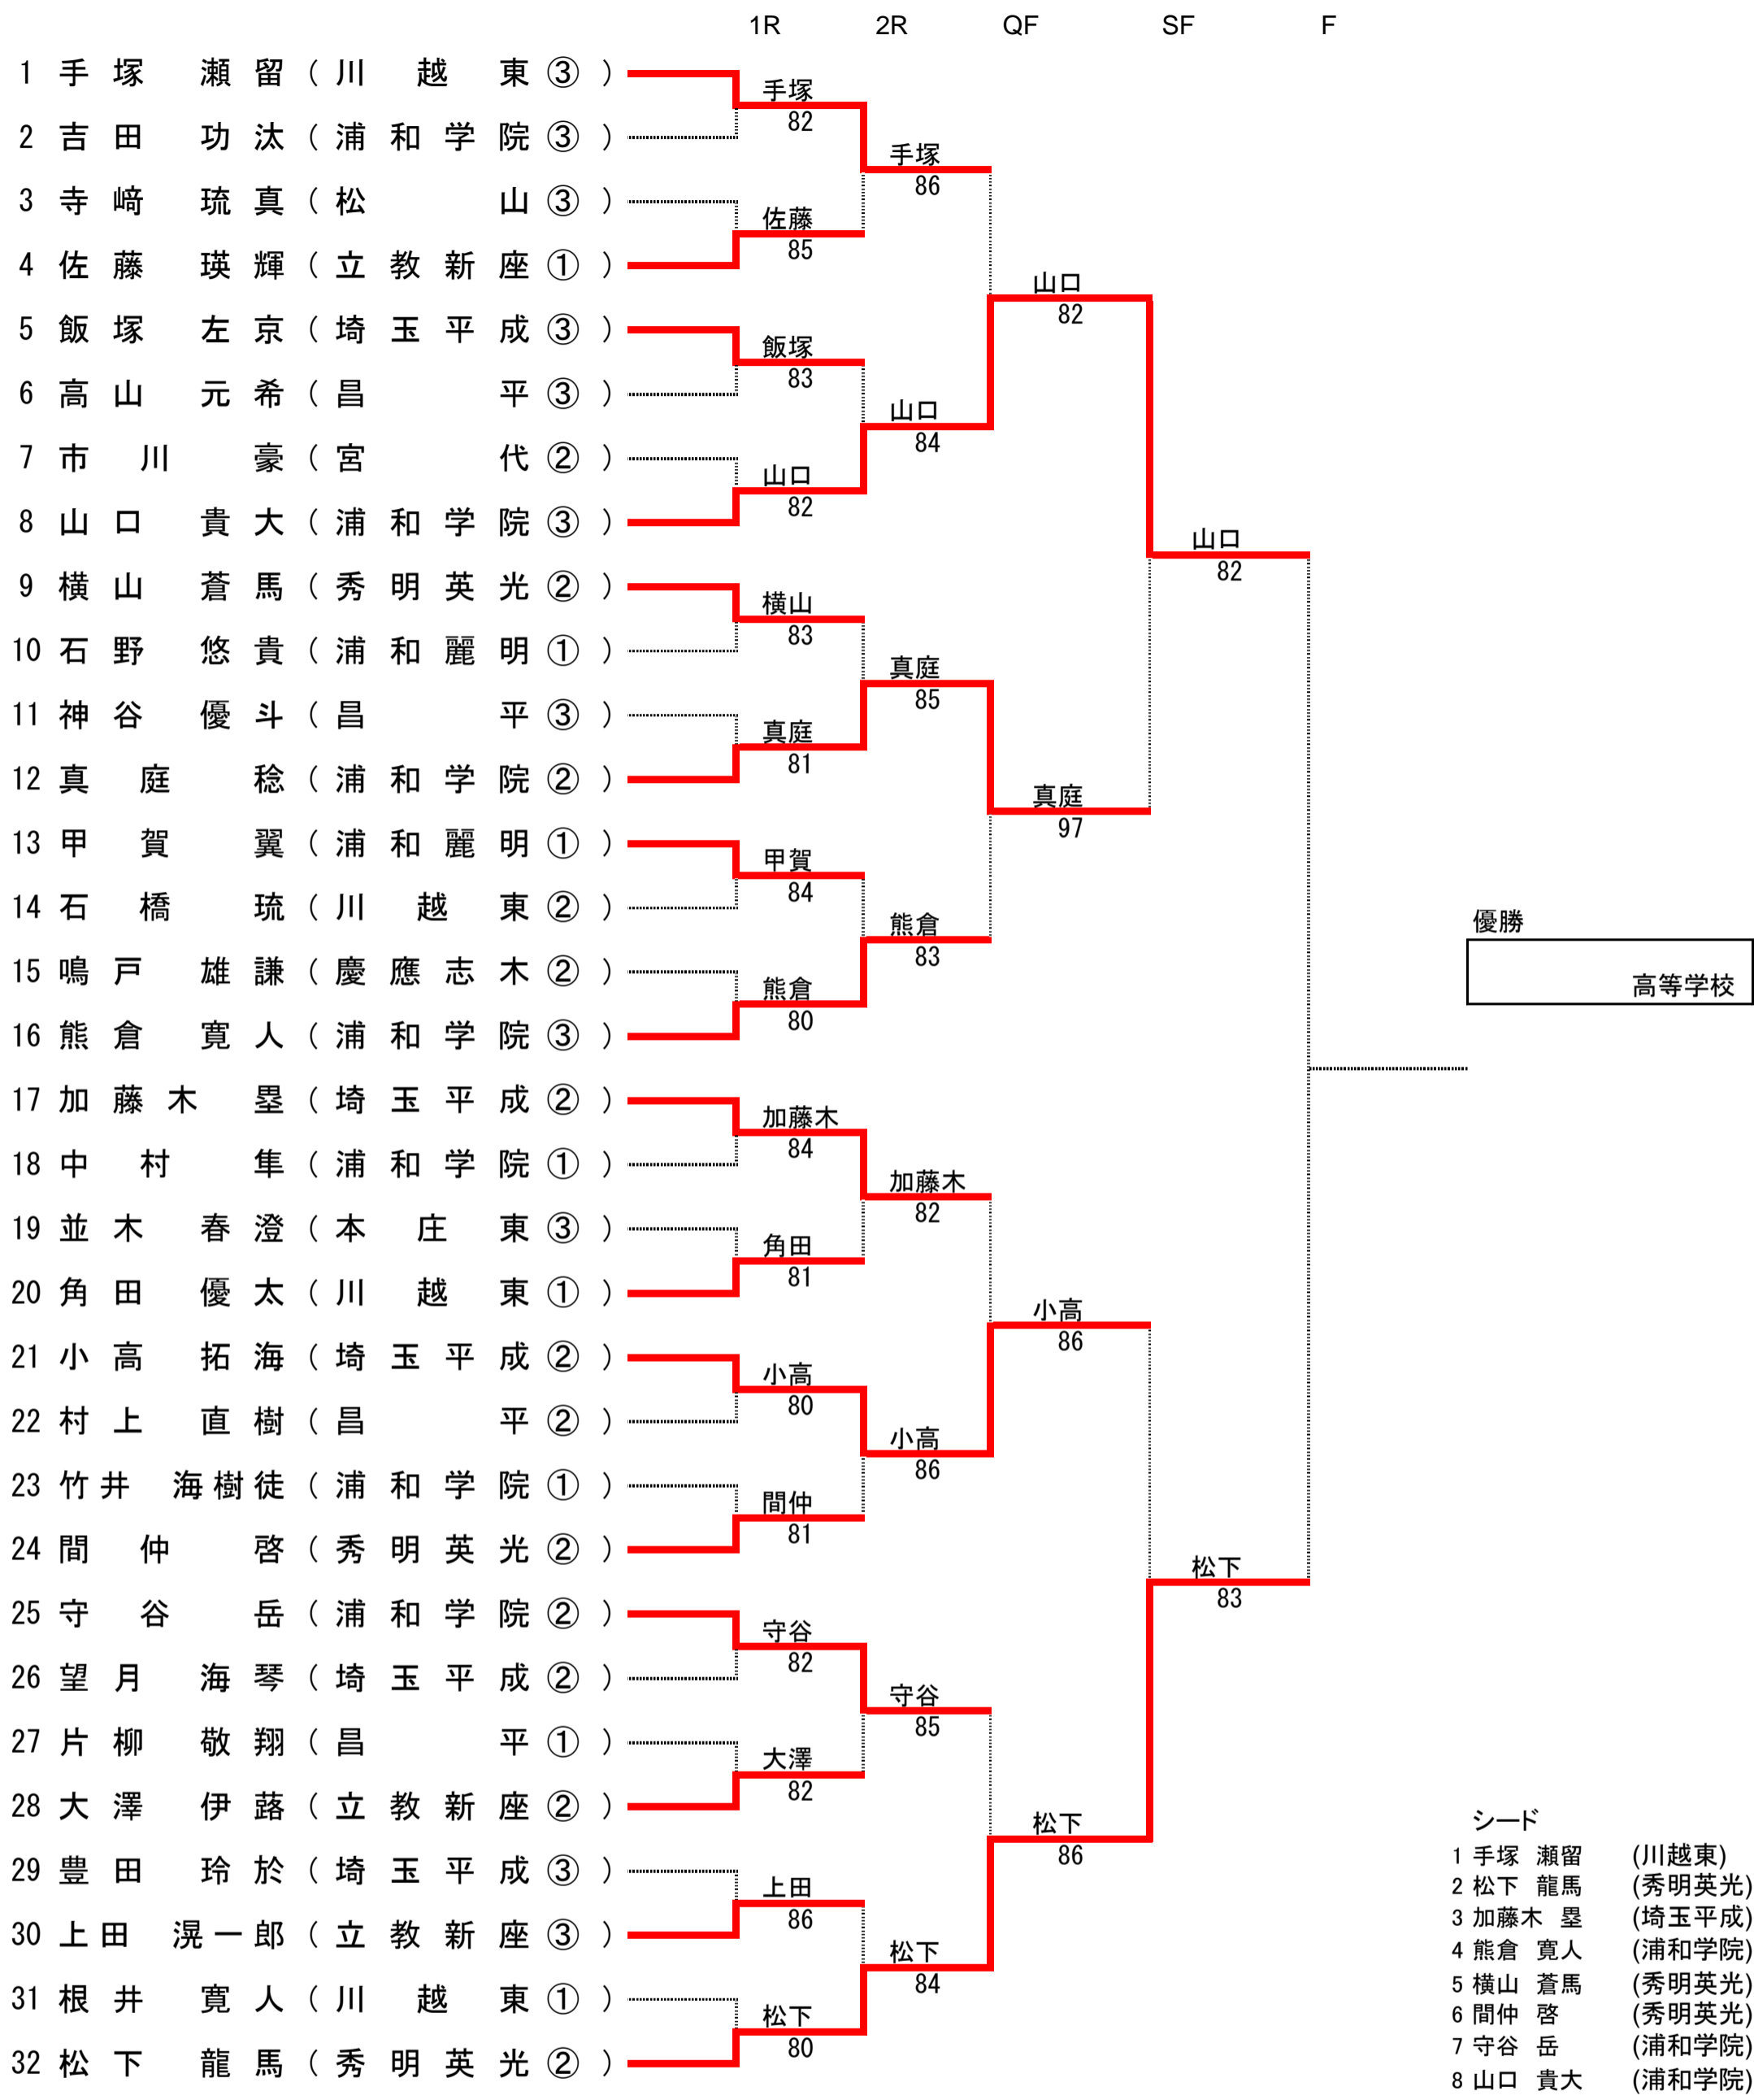

平成30年度 学校総合体育大会兼全国高校総合体育大会 テニス競技 埼玉県予選会 男子シングルス