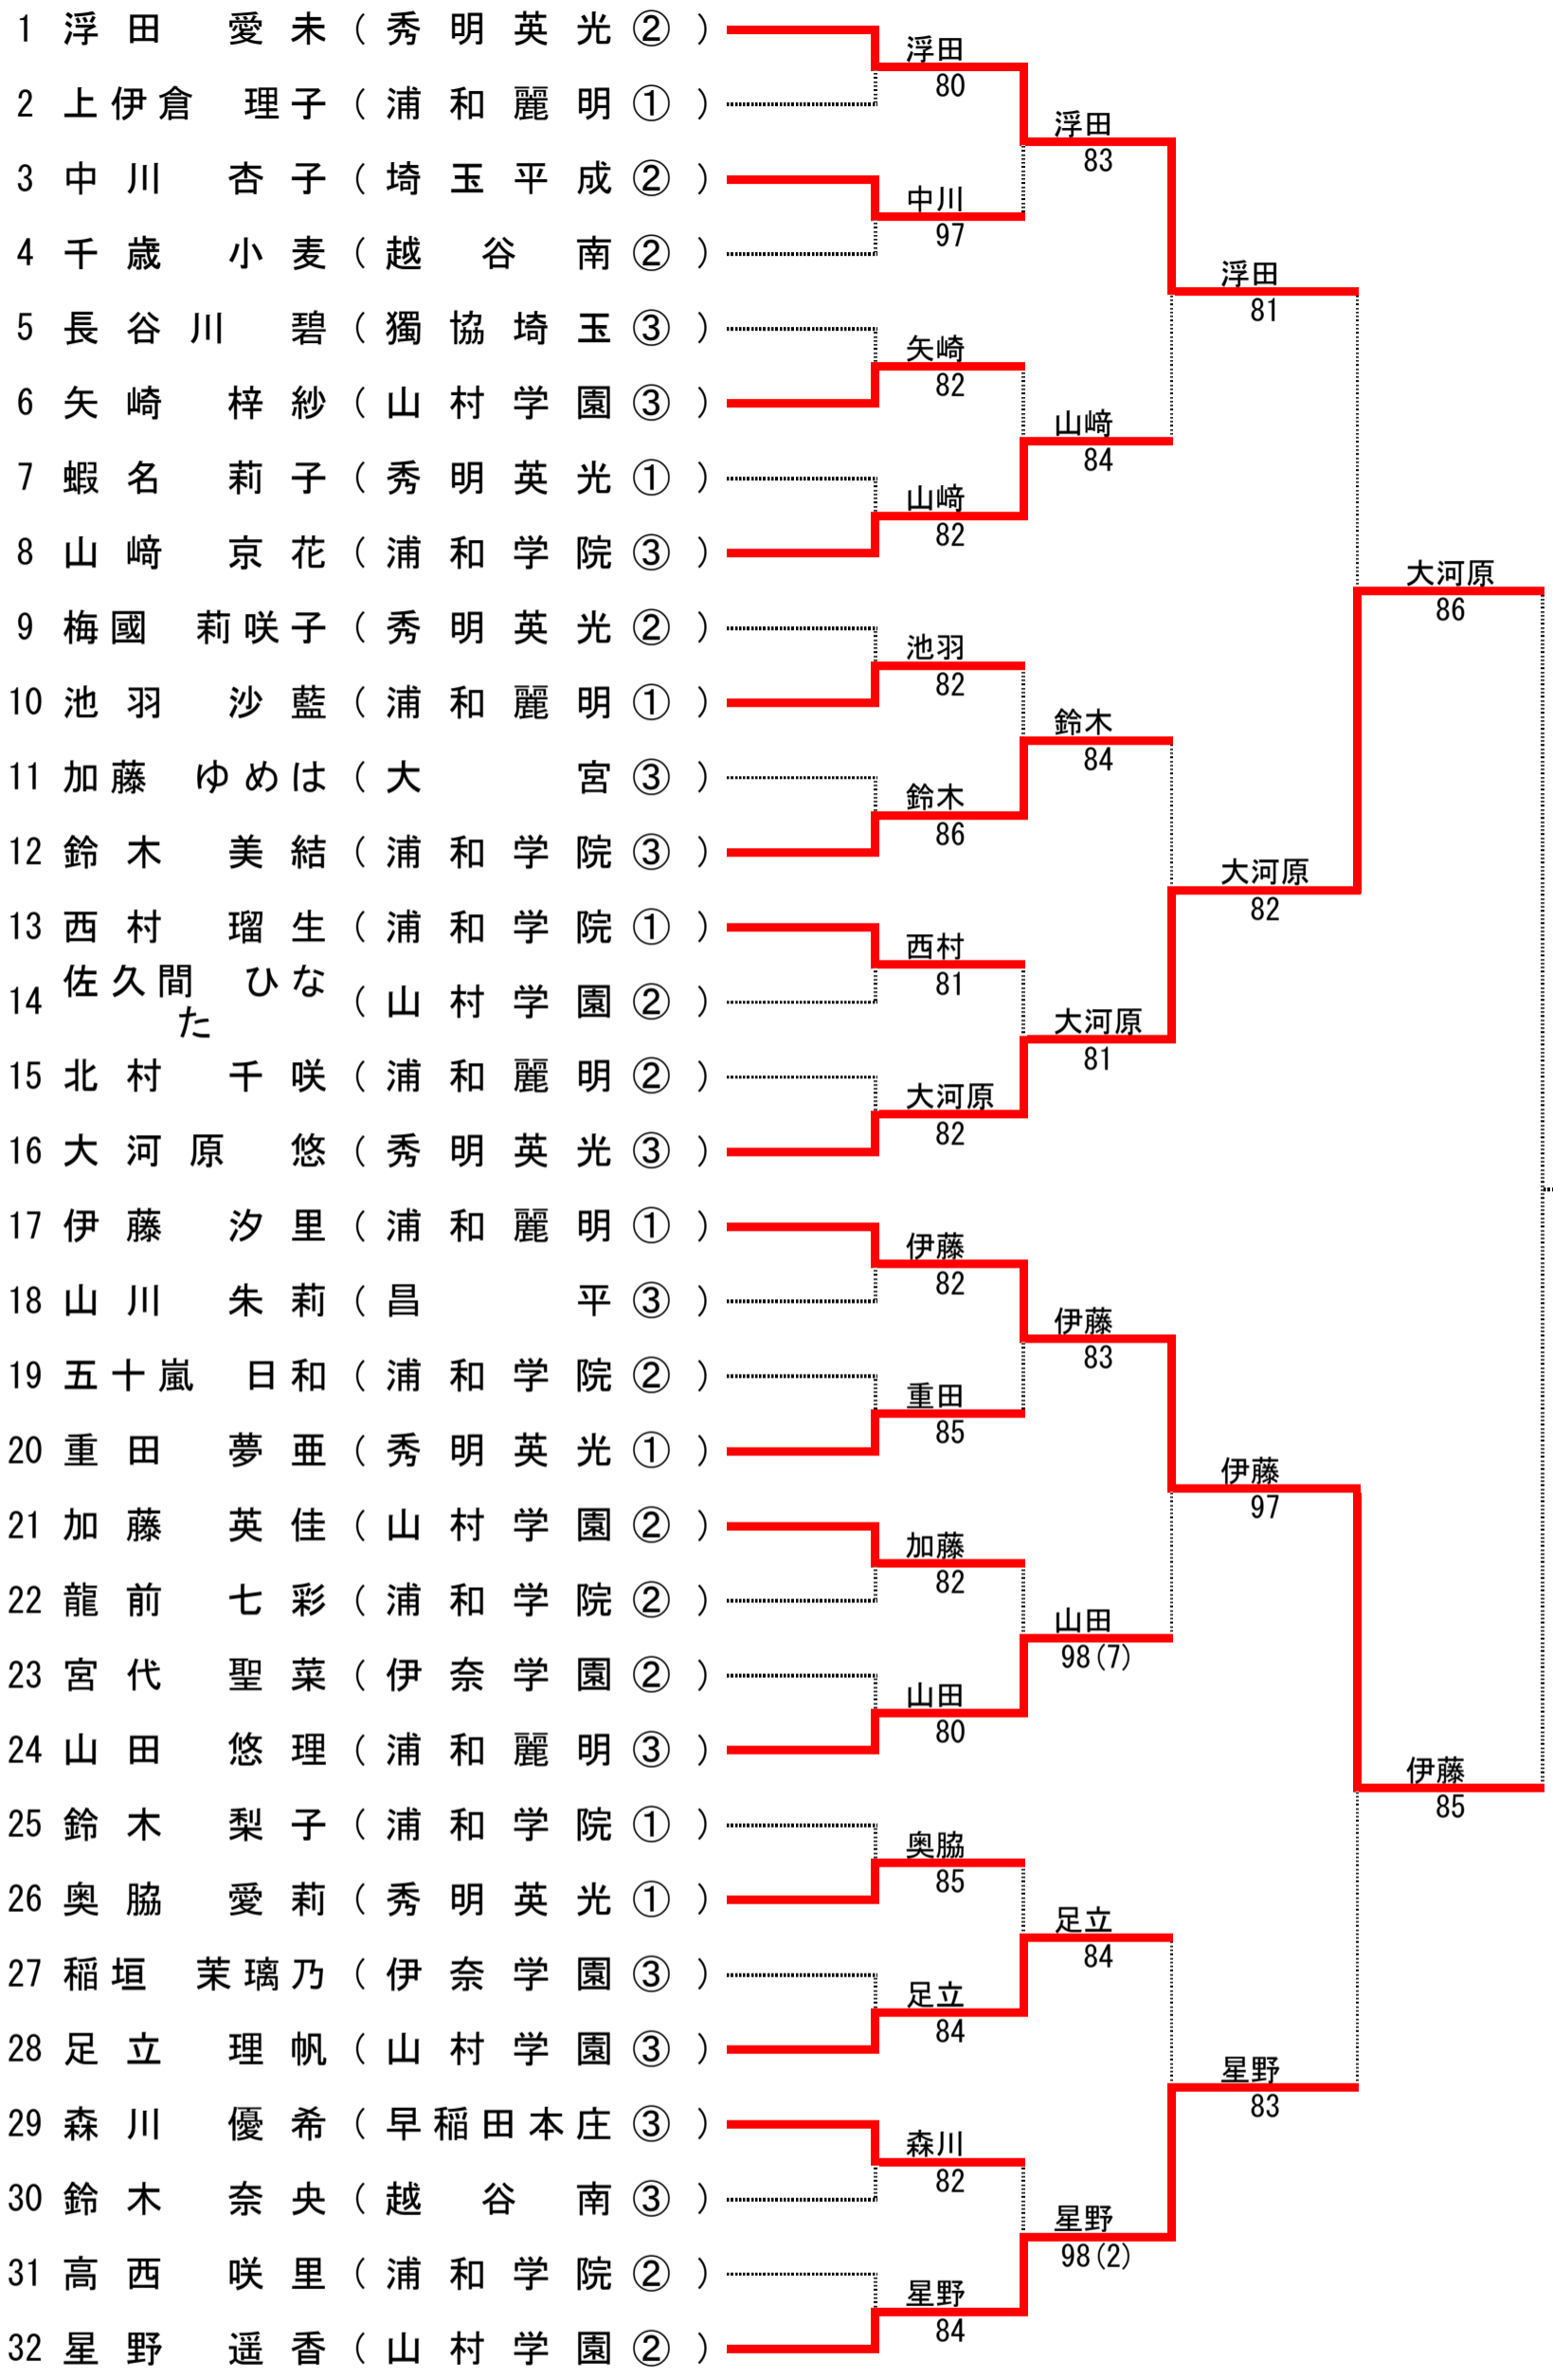

平成30年度 全国高校総体 テニス競技 埼玉県予選会
第1日目の試合結果

○数字は学年

◎男子シングルス 2回戦(8ゲームスプロセットマッチ)

手塚 瀬留	③ (川越東)	8 — 6	佐藤 瑛輝	① (立教新座)
山口 貴大	③ (浦和学院)	8 — 4	飯塚 左京	③ (埼玉平成)
真庭 稔	② (浦和学院)	8 — 5	横山 蒼馬	② (秀明英光)
熊倉 寛人	③ (浦和学院)	8 — 3	甲賀 翼	① (浦和麗明)
加藤木 壘	② (埼玉平成)	8 — 2	角田 優太	① (川越東)
小高 拓海	② (埼玉平成)	8 — 6	間仲 啓	② (秀明英光)
守谷 岳	② (浦和学院)	8 — 5	大澤 伊蒨	② (立教新座)
松下 龍馬	② (秀明英光)	8 — 4	上田 滉一郎	③ (立教新座)

◎ 女子シングルス 2回戦 (8ゲームプロセットマッチ)

浮田 愛未	② (秀明英光)	8	—	3	中川 杏子	② (埼玉平成)
山崎 京花	③ (浦和学院)	8	—	4	矢崎 梓紗	③ (山村学園)
鈴木 美結	③ (浦和学院)	8	—	4	池羽 沙藍	① (浦和麗明)
大河原 悠	③ (秀明英光)	8	—	1	西村 瑠生	① (浦和学院)
伊藤 汐里	① (浦和麗明)	8	—	3	重田 夢亜	① (秀明英光)
山田 悠理	③ (浦和麗明)	9	—	8(7)	加藤 英佳	② (山村学園)
足立 理帆	③ (山村学園)	8	—	4	奥脇 愛莉	① (秀明英光)
星野 遥香	② (山村学園)	9	—	8(2)	森川 優希	③ (早稲田本庄)

女子シングルス 準々決勝 (8ゲームプロセットマッチ)

浮田 愛未	② (秀明英光)	8	—	1	山崎 京花	③ (浦和学院)
大河原 悠	③ (秀明英光)	8	—	2	鈴木 美結	③ (浦和学院)
伊藤 汐里	① (浦和麗明)	9	—	7	山田 悠理	③ (浦和麗明)
星野 遥香	② (山村学園)	8	—	3	足立 理帆	③ (山村学園)

女子シングルス 準決勝 (8ゲームプロセットマッチ)

大河原 悠	③ (秀明英光)	8	—	6	浮田 愛未	② (秀明英光)
伊藤 汐里	① (浦和麗明)	8	—	5	星野 遥香	② (山村学園)

女子シングルス 5～8位決定戦 (8ゲームプロセットマッチ)

山崎 京花	③ (浦和学院)	8	—	6	鈴木 美結	③ (浦和学院)
山田 悠理	③ (浦和麗明)	8	—	6	足立 理帆	③ (山村学園)

平成30年度 学校総合体育大会兼全国高校総合体育大会 テニス競技 埼玉県予選会 男子シングルス

平成30年度 学校総合体育大会兼全国高校総合体育大会 テニス競技 埼玉県予選会 女子シングルス

1R 2R QF SF F