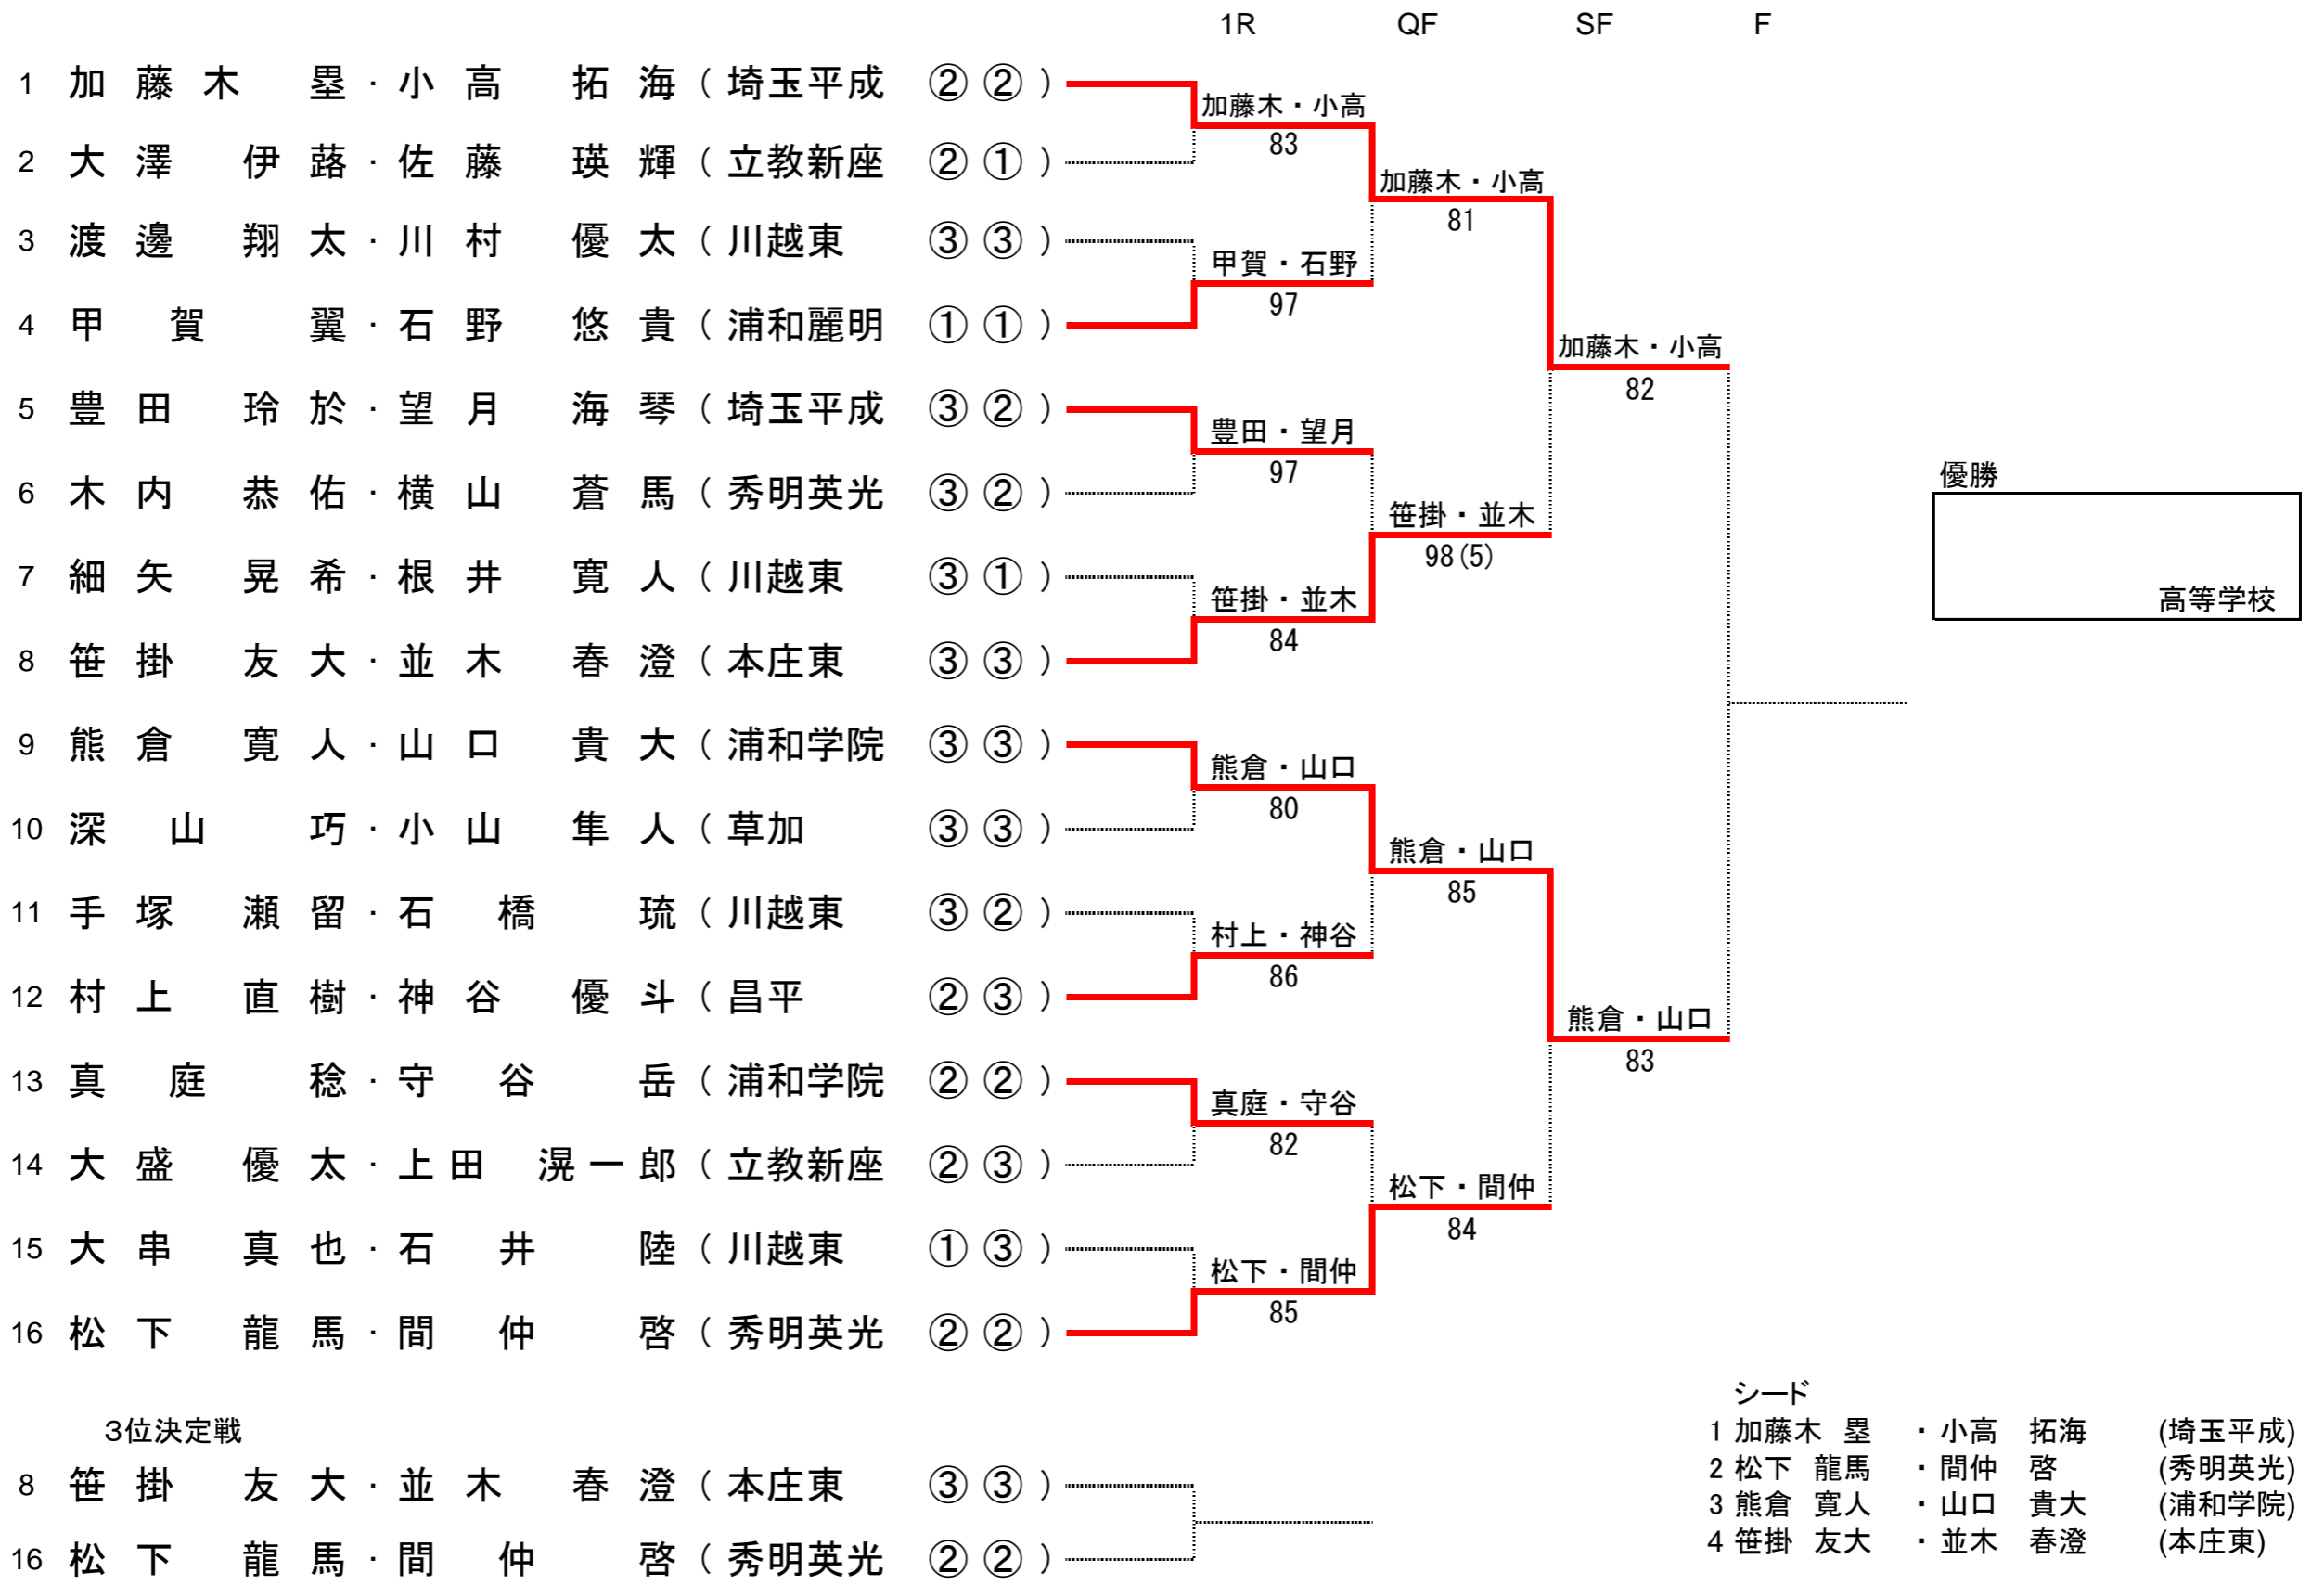

平成30年度 全国高校総体 テニス競技 埼玉県予選会

第2日目の試合結果

○数字は学年

◎男子ダブルス 準々決勝 (8ゲームスプロセットマッチ)

加藤木 壘 小高 拓海	② ②	(埼玉平成)	8	—	1	甲賀 翼 石野 悠貴	① ①	(浦和麗明)
笹掛 友大 並木 春澄	③ ③	(本庄東)	9	—	8(5)	豊田 玲於 望月 海琴	③ ②	(埼玉平成)
熊倉 寛人 山口 貴大	③ ③	(浦和学院)	8	—	5	村上 直樹 神谷 優斗	① ①	(昌平)
松下 龍馬 間仲 啓	② ②	(秀明英光)	8	—	4	真庭 稔 守谷 岳	① ①	(浦和学院)

男子ダブルス 準決勝 (8ゲームスプロセットマッチ)

加藤木 壘 小高 拓海	② ②	(埼玉平成)	8	—	2	笹掛 友大 並木 春澄	③ ③	(本庄東)
熊倉 寛人 山口 貴大	③ ③	(浦和学院)	8	—	3	松下 龍馬 間仲 啓	② ②	(秀明英光)

◎女子ダブルス 準々決勝 (8ゲームスプロセットマッチ)

矢崎 梓紗 足立 理帆	③ ③	(山村学園)	8	—	2	五十嵐 日和 高西 咲里	② ②	(浦和学院)
大河原 悠 浮田 愛未	③ ②	(秀明英光)	8	—	6	鈴木 梨子 西村 瑠生	① ①	(浦和学院)
星野 遥香 佐久間 ひなた	② ②	(山村学園)	8	—	5	山田 悠理 伊藤 汐里	③ ①	(浦和麗明)
山崎 京花 鈴木 美結	③ ③	(浦和学院)	8	—	0	蝦名 莉子 重田 夢亜	① ①	(秀明英光)

女子ダブルス 準決勝 (8ゲームスプロセットマッチ)

矢崎 梓紗 足立 理帆	③ ③	(山村学園)	8	—	3	大河原 悠 浮田 愛未	③ ②	(秀明英光)
山崎 京花 鈴木 美結	③ ③	(浦和学院)	8	—	3	星野 遥香 佐久間 ひなた	② ②	(山村学園)

平成30年度 学校総合体育大会兼全国高校総合体育大会 テニス競技 埼玉県予選会 男子ダブルス

- シード
- 1 加藤木 壘・小高 拓海 (埼玉平成)
 - 2 松下 龍馬・間仲 啓 (秀明英光)
 - 3 熊倉 寛人・山口 貴大 (浦和学院)
 - 4 菅掛 友大・並木 春澄 (本庄東)