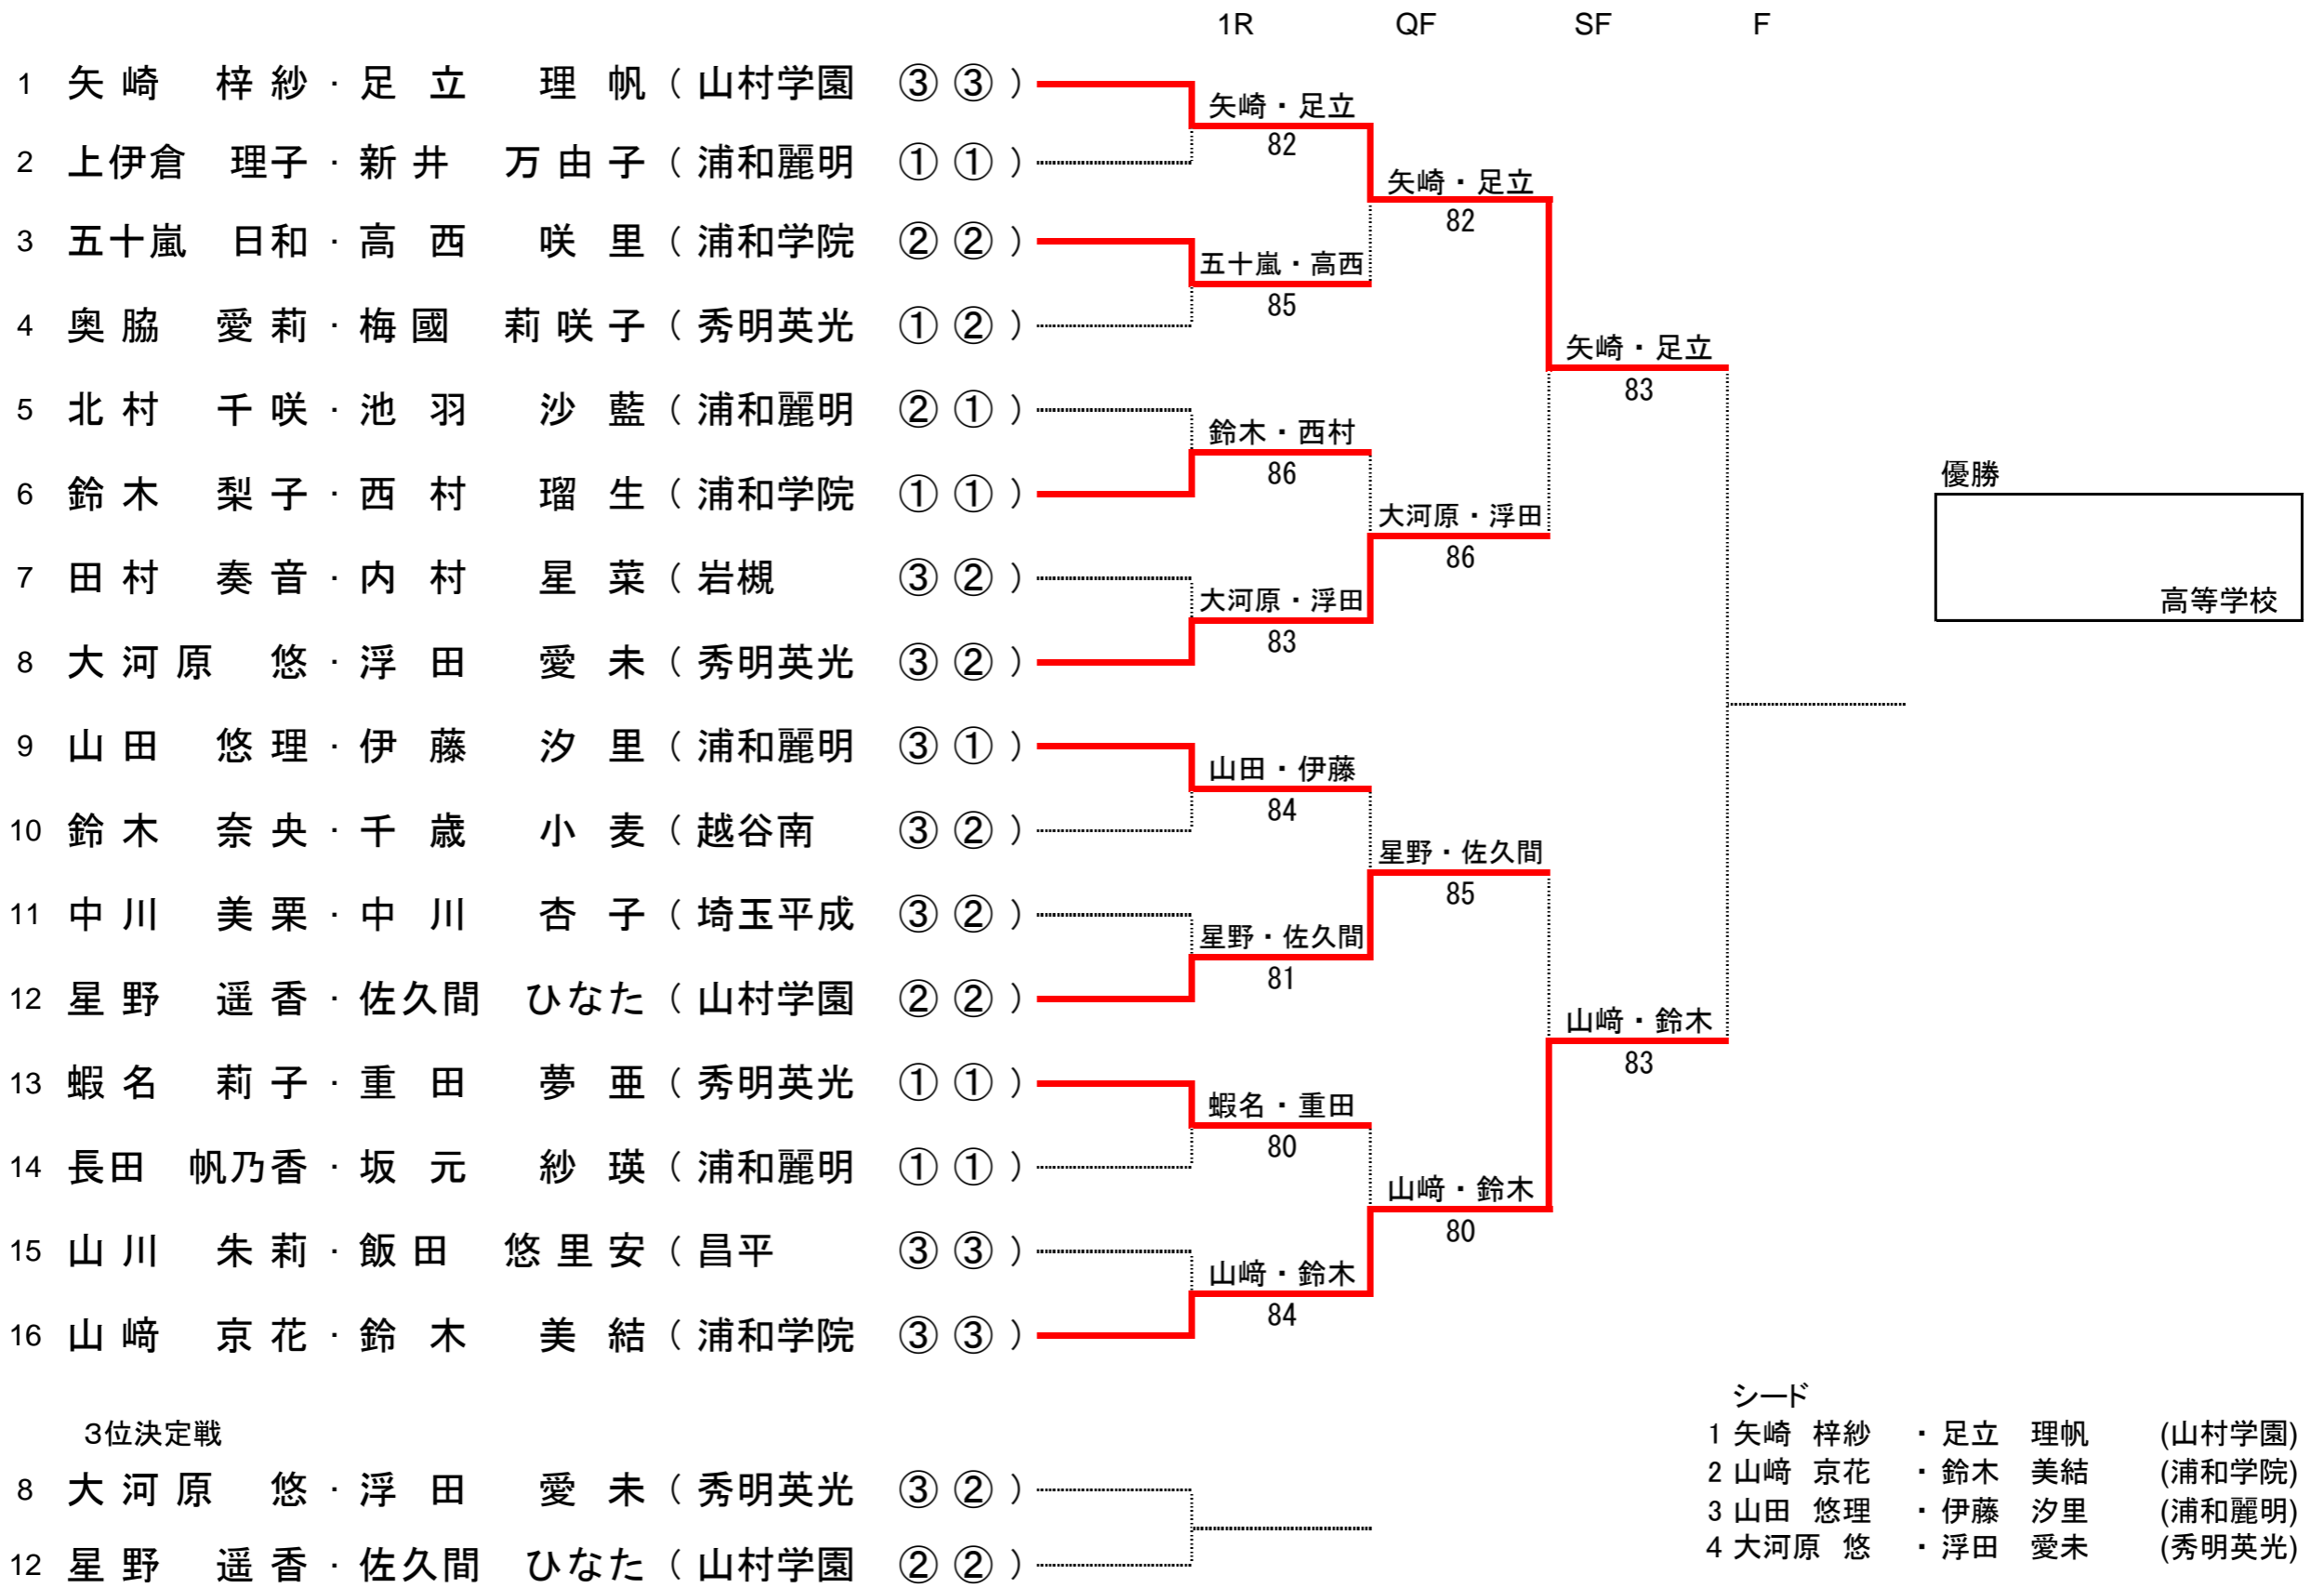

平成30年度 学校総合体育大会兼全国高校総合体育大会 テニス競技 埼玉県予選会 女子ダブルス

1. シード
2. 1 矢崎 梓紗・足立 理帆 (山村学園)
   - 2 山崎 京花・鈴木 美結 (浦和学院)
   - 3 山田 悠理・伊藤 汐里 (浦和麗明)
   - 4 大河原 悠・浮田 愛未 (秀明英光)