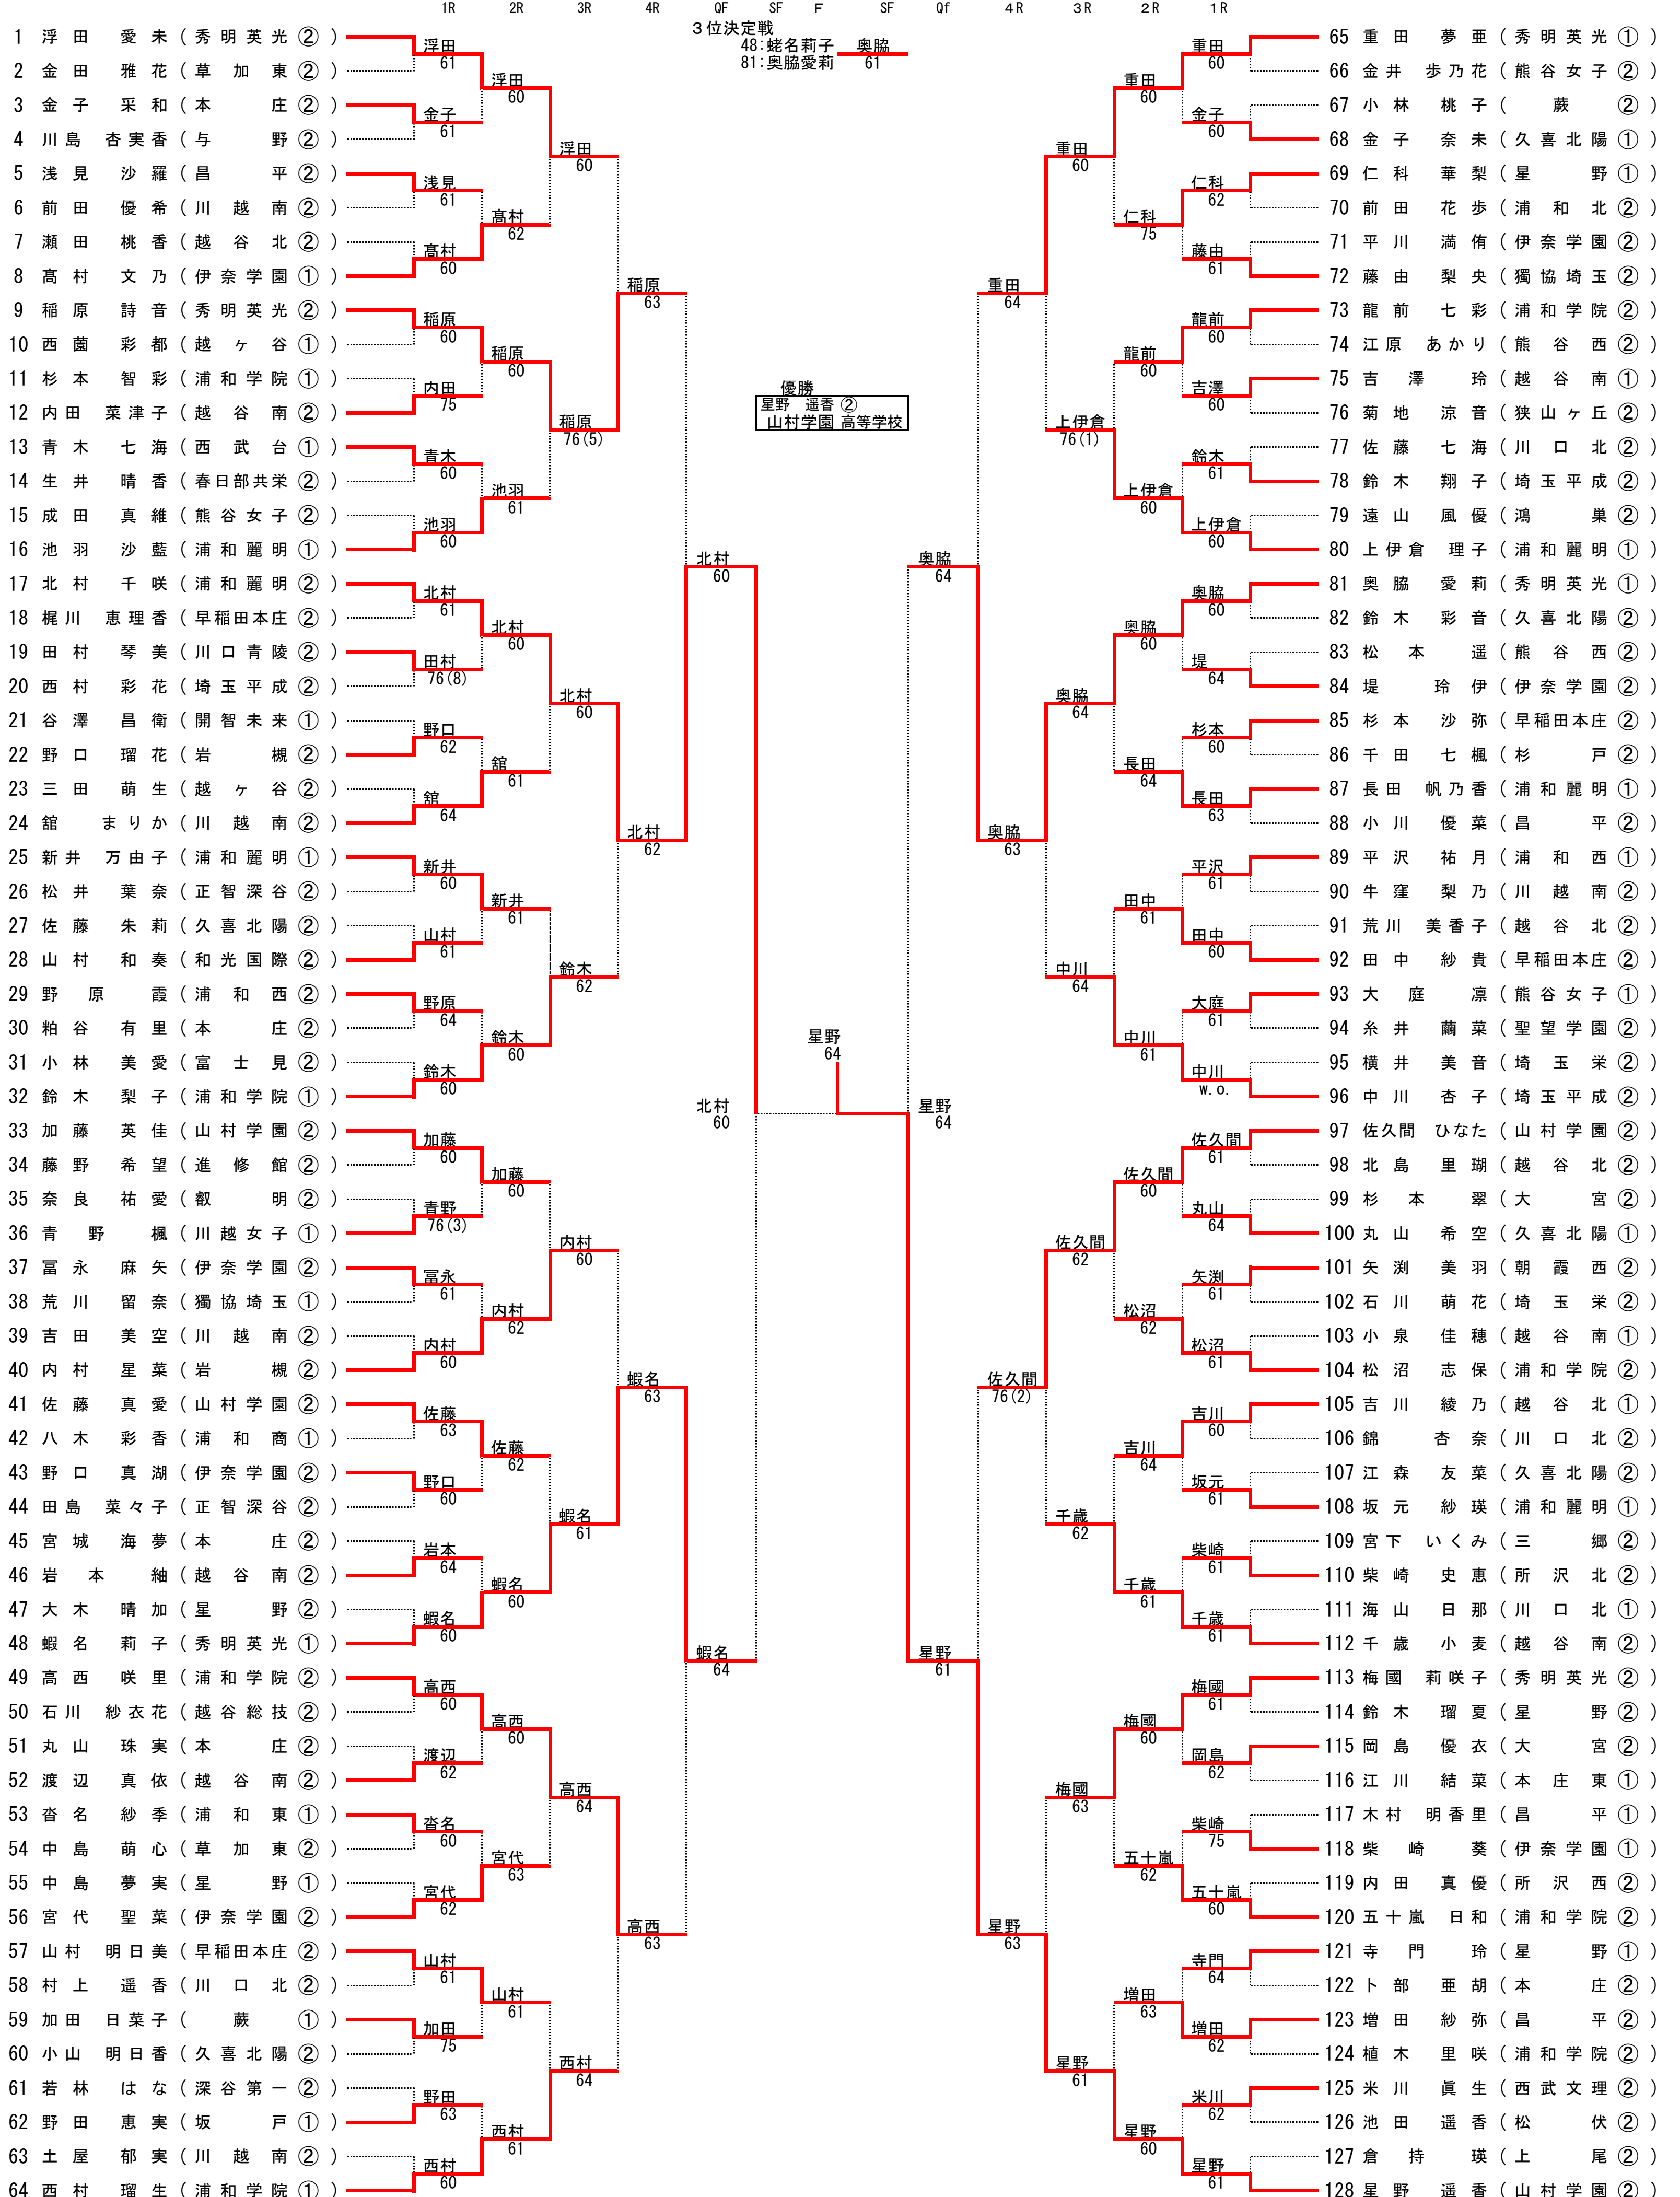

平成30年度 埼玉県高等学校新人大会 テニス競技 (男子シングルス)

1R 2R 3R 4R QF SF F SF QF 4R 3R 2R 1R

3位決定戦  
17: 甲賀翼 甲賀  
65: 真庭稔 76(2)

優勝  
守谷岳 (2)  
浦和学院 高等学校

シード順位 1加藤木 (埼玉平成) 2小高 (埼玉平成) 3真庭 (浦和学院) 4守谷 (浦和学院) 5佐藤 (立教新座) 6角田 (川越東)  
7横山 (秀明英光) 8中村 (浦和学院) 9甲賀 (浦和麗明)  
(8, 9は抽選)

# 平成30年度 埼玉県高等学校新人大会 テニス競技 (男子ダブルス)

1R 2R 3R QF SF F

シード順位 1加藤木・小高 (埼玉平成) 2真庭・守谷 (浦和学院) 3甲賀・石野 (浦和麗明) 4大串・石橋 (川越東)

# 平成30年度 埼玉県高等学校新人大会 テニス競技 (女子シングルス)

シード順位

- 1浮田 (秀明英光) 2星野 (山村学園) 3重田 (秀明英光) 4西村 (浦和学院) 5加藤 (山村学園) 6中川 (埼玉平成)  
7佐久間(山村学園) 8鈴木 (浦和学院)

平成30年度 埼玉県高等学校新人大会 テニス競技 (女子ダブルス)

1R 2R 3R QF SF F

シード順位 1浮田・蝦名 (秀明英光) 2星野・佐久間 (山村学園) 3鈴木・西村 (浦和学院) 4梅國・重田 (秀明英光)