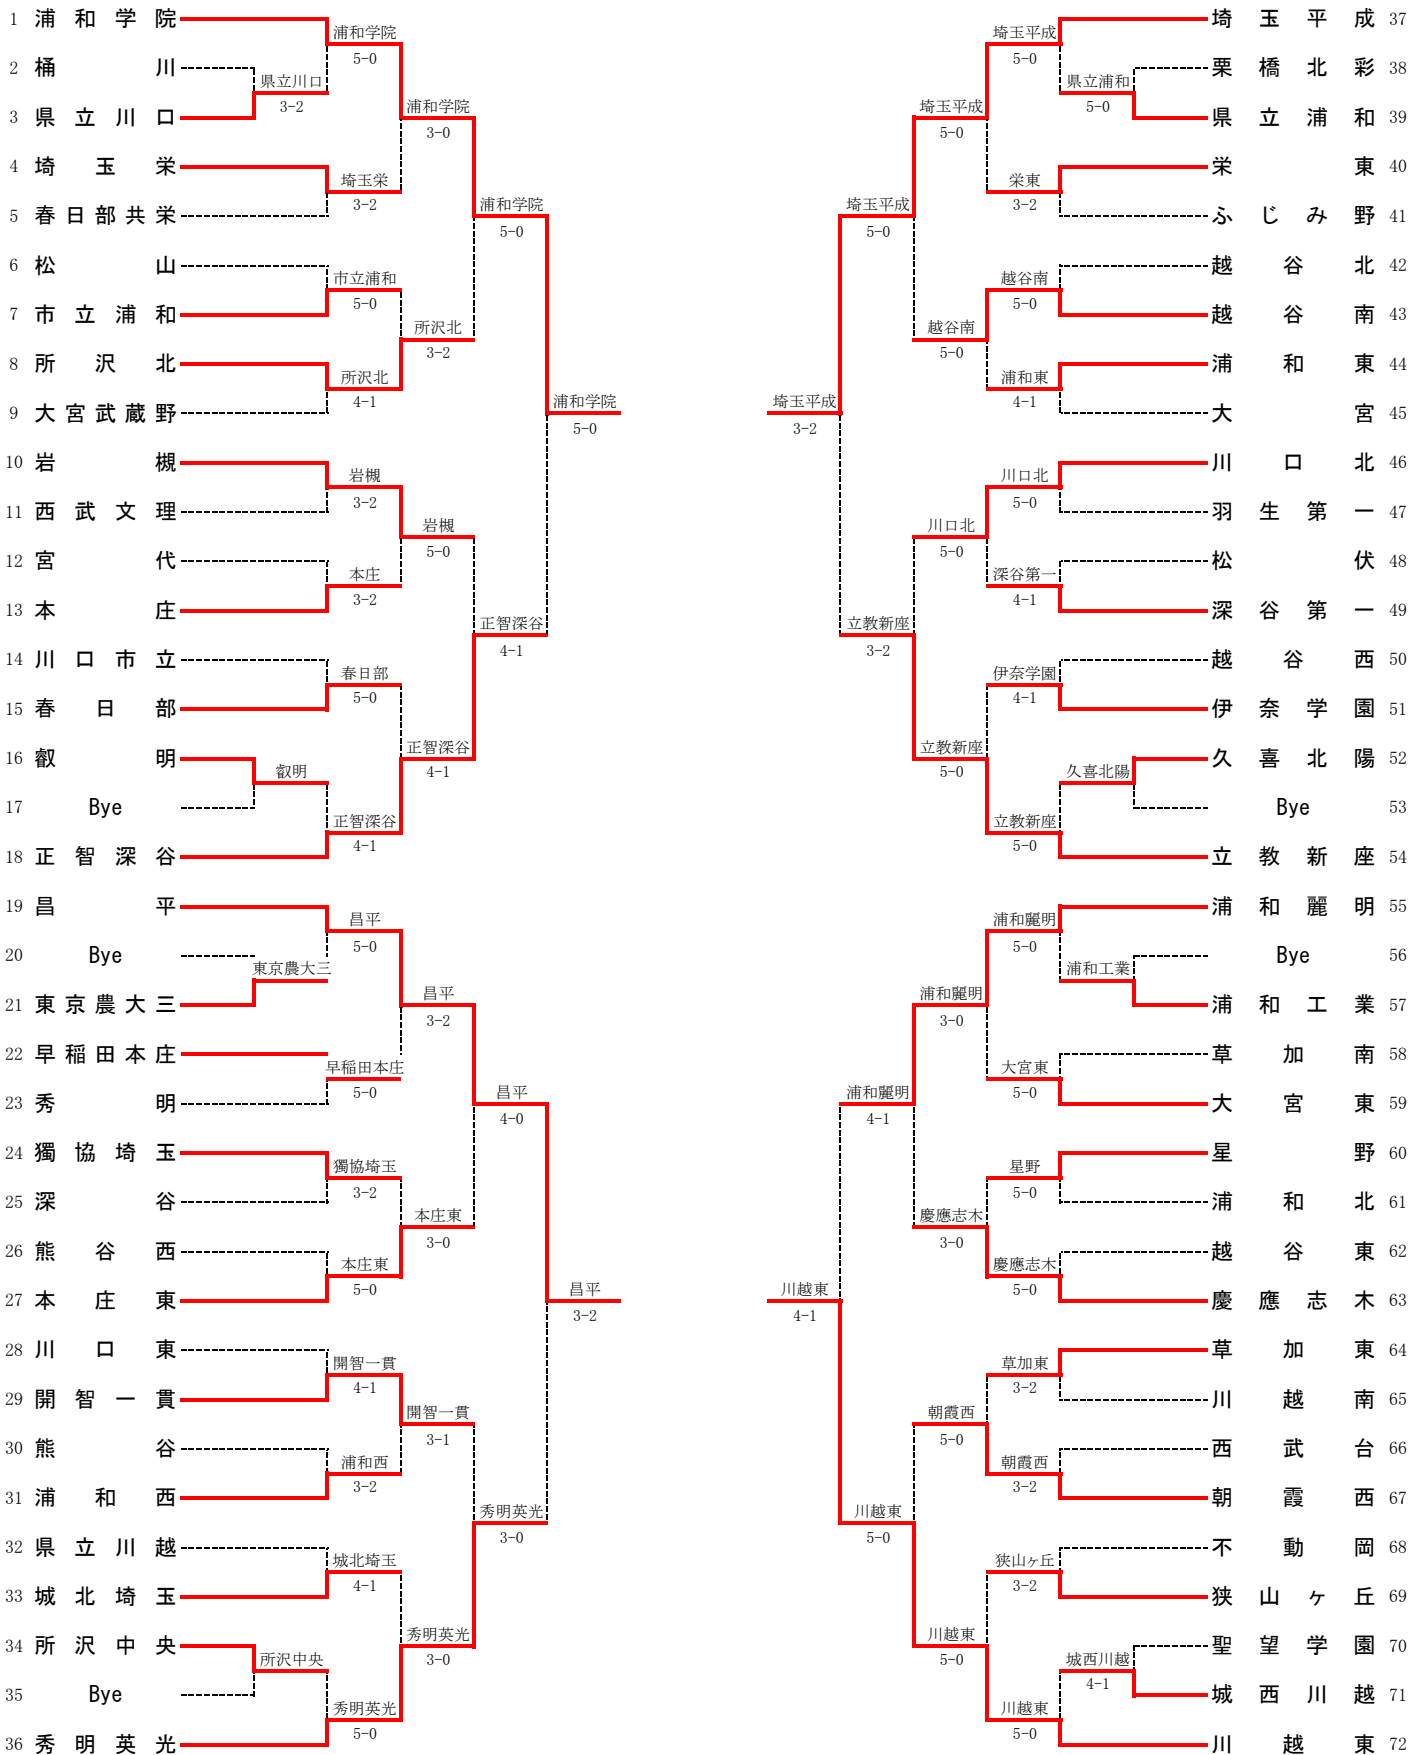

# 平成30年度 埼玉県高等学校 新人大会 テニス競技 男子団体

シード

1浦和学院  
7浦和麗明

2川越東  
8正智深谷

3埼玉平成  
9岩槻

4秀明英光  
10慶應志木

5昌平  
11川口北

6立教新座  
12本庄東

# 対戦の詳細