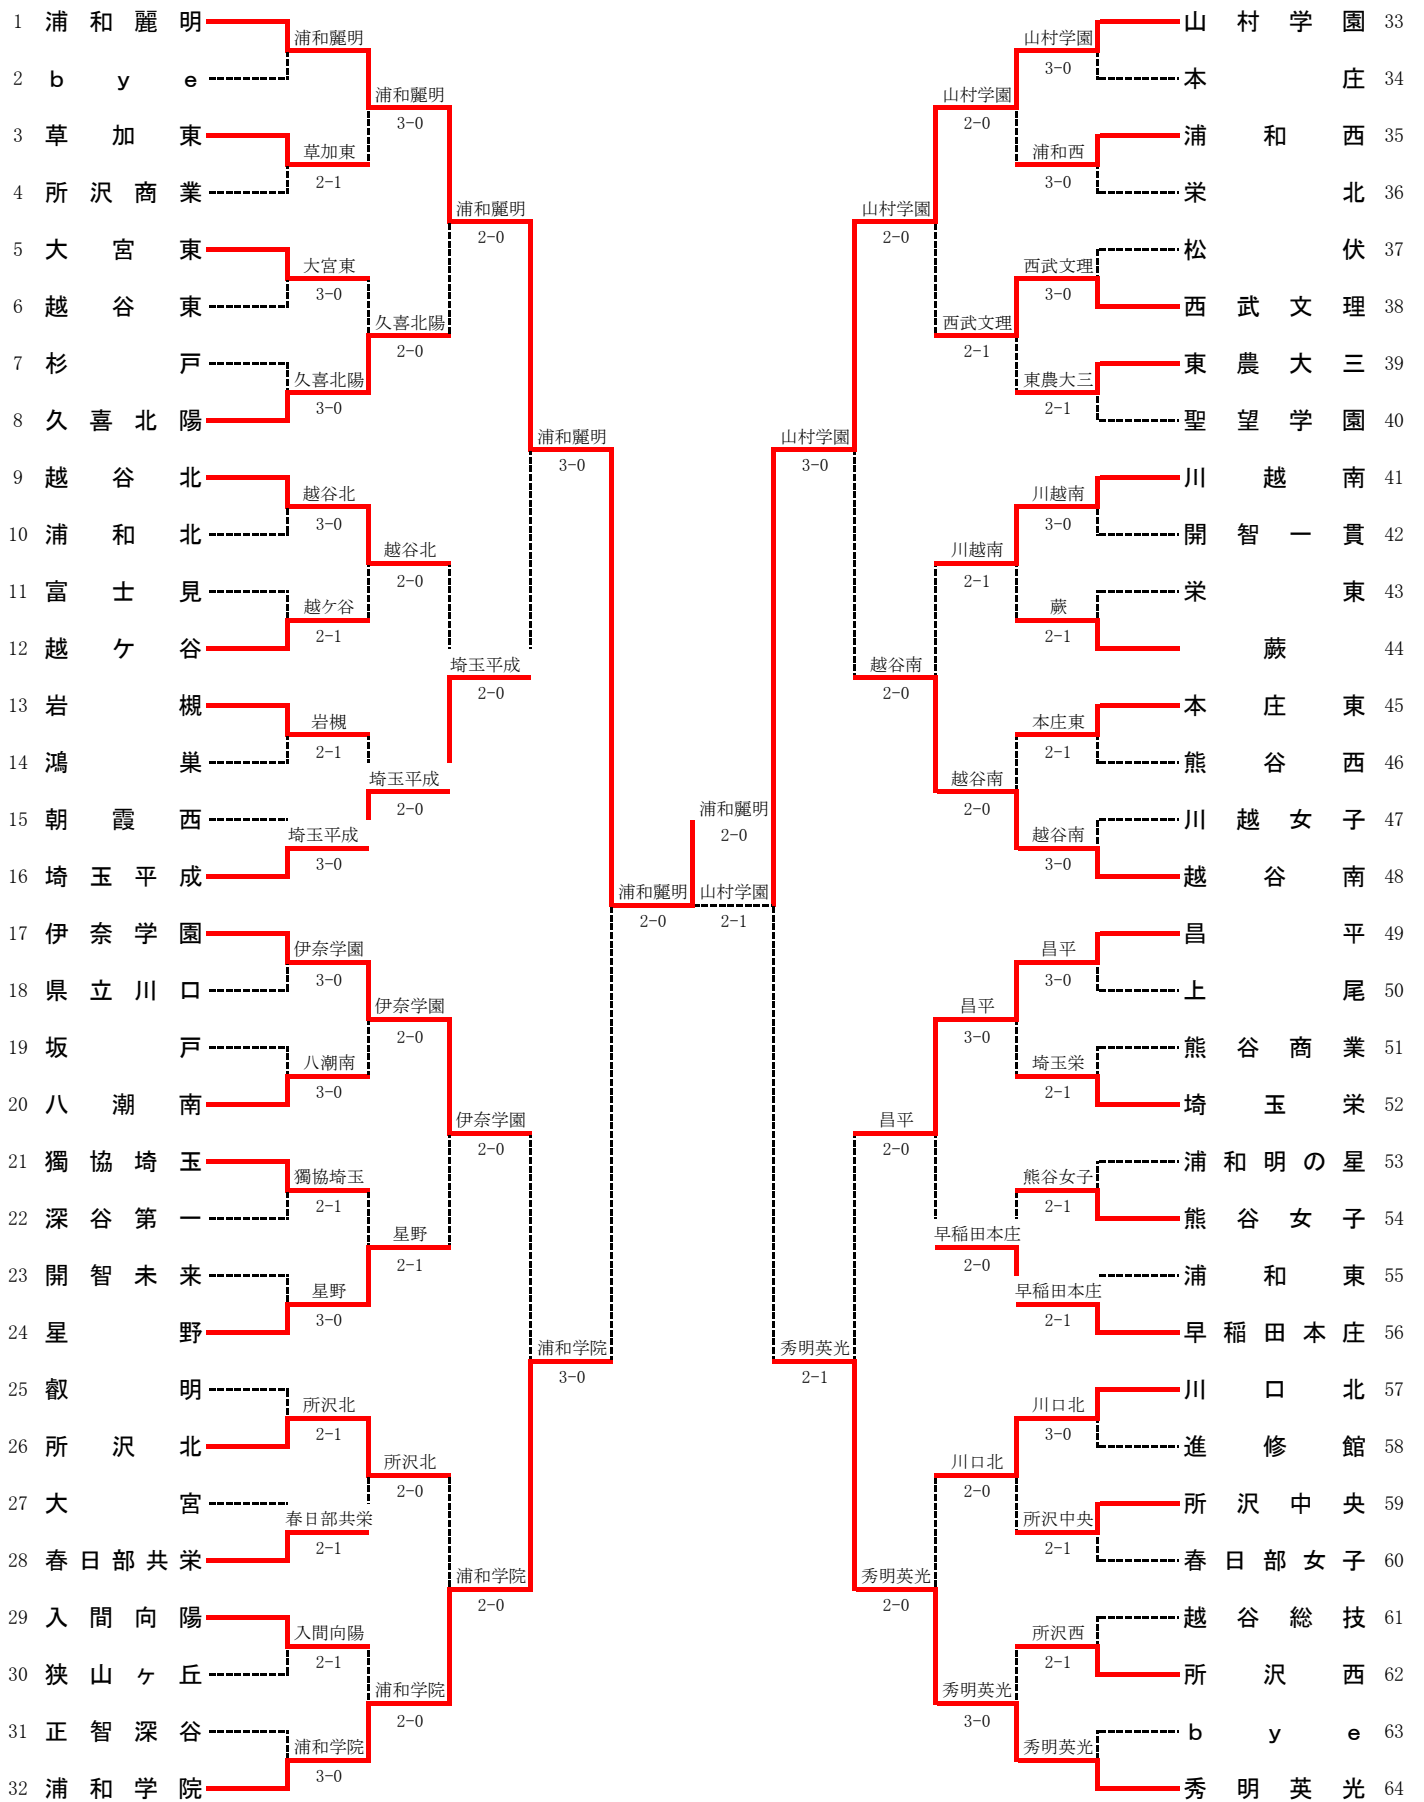

# 令和元年度 関東高校テニス選手権 埼玉県予選会 女子団体

## シード順位

- 1 浦和麗明
- 2 秀明英光
- 3 山村学園
- 4 浦和学院
- 5 伊奈学園
- 6 越谷南
- 7 昌平
- 8 埼玉平成
- 9 越谷北
- 10 早稲田本庄
- 11 川越南
- 12 星野

5,6及び9,10は抽選