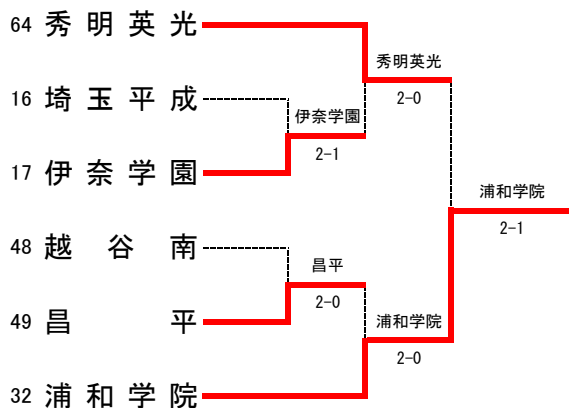

詳細記録

女子 順位決定トーナメント

1回戦

種目	伊奈学園	2 - 1	埼玉平成
D	富永 麻矢 ③ 柴崎 葵 ②	○ 6 - 1	鈴木 翔子 ③ 石橋 奈智 ③
S1	宮代 聖菜 ③	0 - 6 ○	中川 杏子 ③
S2	高村 文乃 ②	○ 6 - 1	西村 彩花 ③

種目	昌平	2 - 0	越谷南
D	小川 優菜 ③ 増田 紗弥 ②	○ 6 - 4	藤田 実花 ③ 吉川 遥 ③
S1	塩田 夢花 ①	○ 6 - 1	千歳 小麦 ③
S2	浅見 沙羅 ③	— 打ち切り	内田 菜津子 ③

2回戦

種目	秀明英光	2 - 0	伊奈学園
D	奥脇 愛莉 ② 稲原 詩音 ③	— 打ち切り	高村 文乃 ② 富永 麻矢 ③
S1	浮田 愛未 ③	○ 6 - 2	関根 えりか ①
S2	重田 夢亜 ②	○ 6 - 3	宮代 聖菜 ③

種目	浦和学院	2 - 0	昌平
D	高西 咲里 ③ 五十嵐 日和 ③	○ 6 - 2	小川 優菜 ③ 増田 紗弥 ②
S1	鈴木 梨子 ②	○ 6 - 3	塩田 夢花 ①
S2	風間 菜花 ①	— 打ち切り	浅見 沙羅 ③

女子 3位決定戦

種目	浦和学院	2 - 1	秀明英光
D	五十嵐 日和 ③ 鈴木 千尋 ①	○ 6 - 4	奥脇 愛莉 ② 稲原 詩音 ③
S1	高西 咲里 ③	○ 7 - 6 (4)	浮田 愛未 ③
S2	鈴木 梨子 ②	2 - 6 ○	重田 夢亜 ②