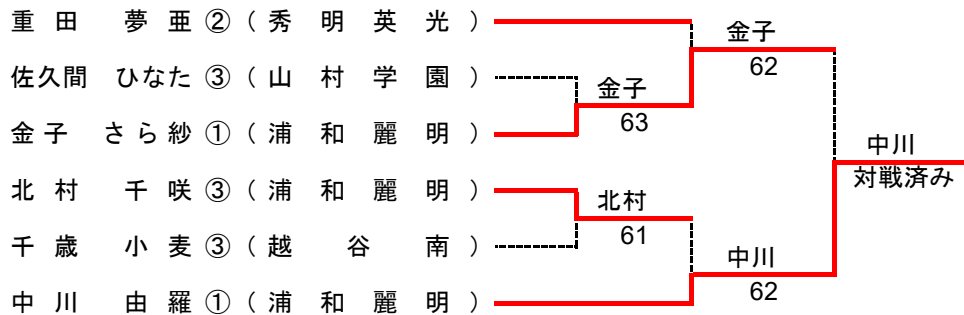

- 1位 守谷 岳③ (浦和学院)
- 2位 松下 龍馬③ (秀明英光)
- 3位 村上 直樹③ (昌平)
- 4位 間 仲 啓③ (秀明英光)

女子シングルス 準決勝 1セット

伊藤 汐里② (浦和麗明) 6-1 中川 由羅① (浦和麗明)

浮田 愛未③ (秀明英光) 7-5 重田 夢亜② (秀明英光)

女子シングルス 決勝 1セット

伊藤 汐里② (浦和麗明) 6-3 浮田 愛未③ (秀明英光)

女子シングルス 順位決定トーナメント