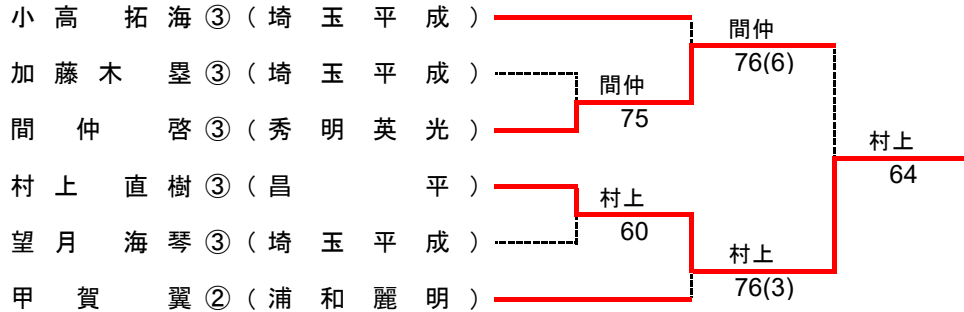

女子ダブルス リーグ戦

	浮田 愛未 蛭名 莉子	中川 由羅 金子 さら紗	伊藤 汐里 上伊倉 理子	星野 遥香 佐久間 ひなた	勝敗	順位
A	浮田 愛未③ 蛭名 莉子② 秀明英光	6-7 (7)	6-3	6-3	2勝1敗	2位
B	中川 由羅① 金子 さら紗① 浦和麗明	7-6 (7)	6-4	6-4	3勝0敗	1位
C	伊藤 汐里② 上伊倉 理子② 浦和麗明	3-6	4-6	2-6	0勝3敗	4位
D	星野 遥香③ 佐久間 ひなた③ 山村学園	3-6	4-6	6-2	1勝2敗	3位

平成31年度 関東高等学校体育大会 テニス競技 埼玉県予選会

男子シングルス 準決勝 1セット

松下 龍馬③ (秀明英光) 7-5 甲賀 翼② (浦和麗明)

守谷 岳③ (浦和学院) 6-2 小高 拓海③ (埼玉平成)

男子シングルス 決勝 1セット

守谷 岳③ (浦和学院) 7-5 松下 龍馬③ (秀明英光)

男子シングルス 順位決定トーナメント

男子シングルス順位

- 1位 守谷 岳③ (浦和学院)
- 2位 松下 龍馬③ (秀明英光)
- 3位 村上 直樹③ (昌平)
- 4位 間 仲 啓③ (秀明英光)

女子シングルス 準決勝 1セット

伊藤 汐里② (浦和麗明) 6-1 中川 由羅① (浦和麗明)

浮田 愛未③ (秀明英光) 7-5 重田 夢亜② (秀明英光)

女子シングルス 決勝 1セット

伊藤 汐里② (浦和麗明) 6-3 浮田 愛未③ (秀明英光)

女子シングルス 順位決定トーナメント