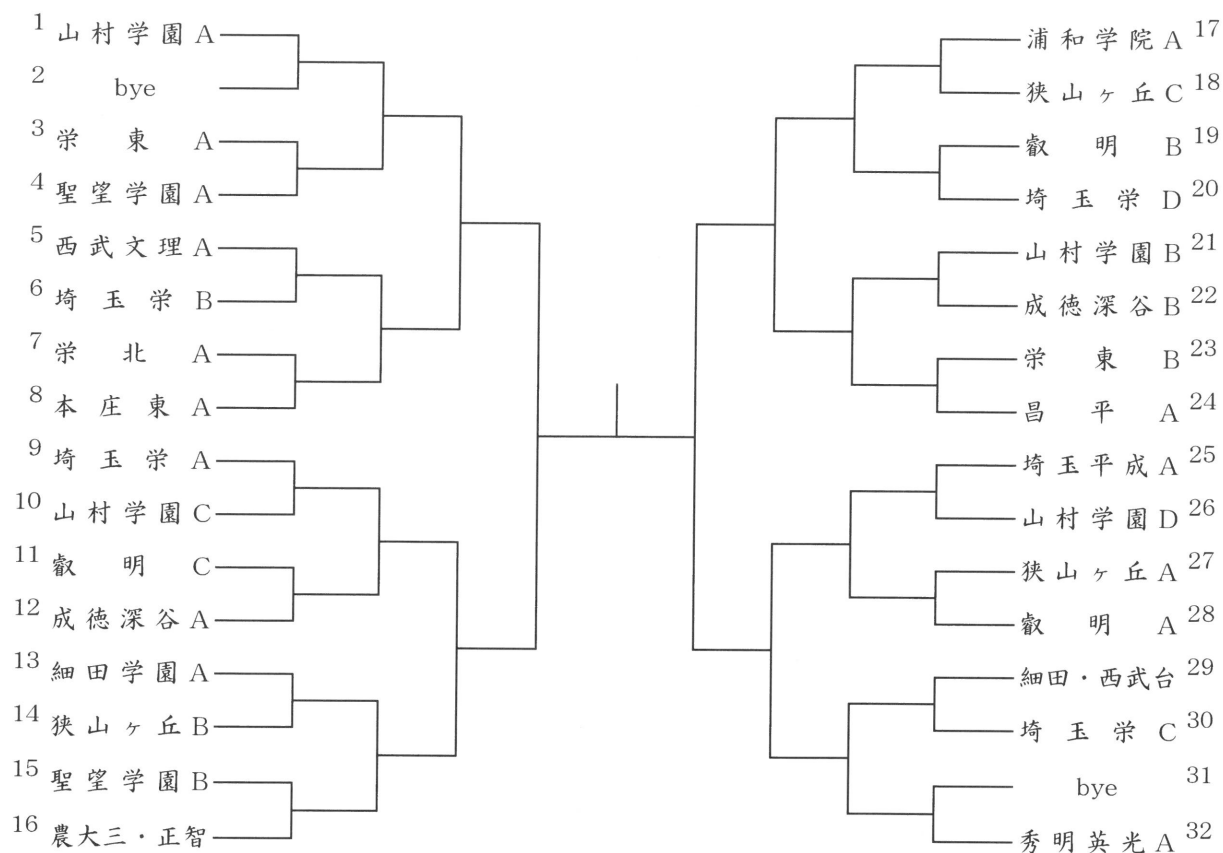

令和元年度 第30回埼玉県私立高等学校体育大会テニス競技 (男子)

於：PICA秩父

令和元年度 第30回埼玉県私立高等学校体育大会テニス競技 (女子) 於：PICA秩父

- | | |
|----------|-----------|
| 1 山村学園 A | 9 西武文理 A |
| 2 秀明英光 A | 10 叡明 A |
| 3 浦和学院 A | 11 山村学園 B |
| 4 農大三・正智 | 12 成徳深谷 A |
| 5 埼玉栄 A | 13 細田学園 A |
| 6 昌平 A | |
| 7 埼玉平成 A | |
| 8 本庄東 A | |