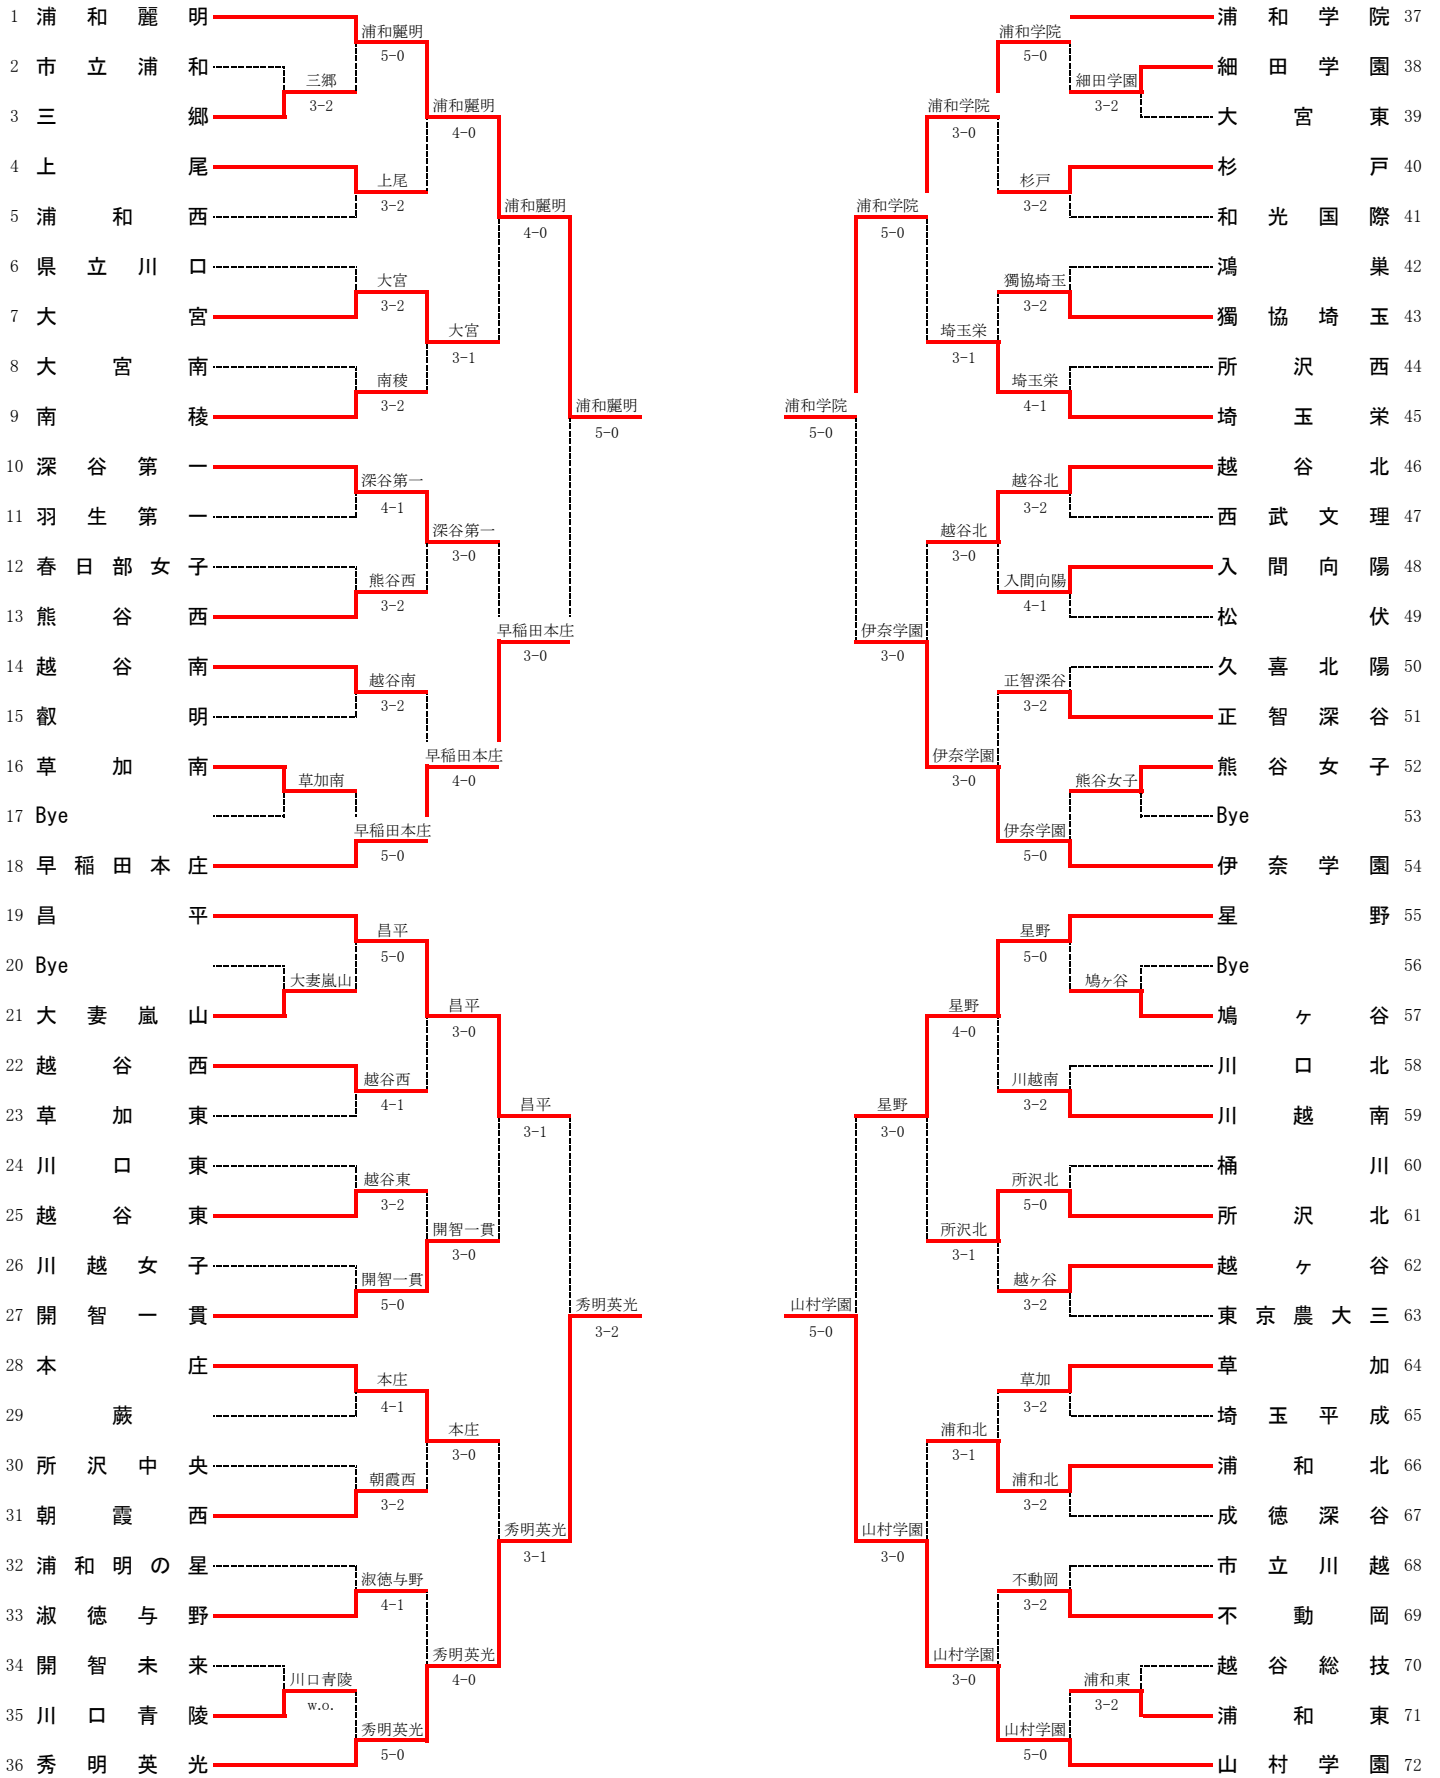

令和2年度 埼玉県高等学校 新人大会 テニス競技 女子団体

シード
1浦和麗明 2山村学園 3浦和学院 4秀明英光 5昌平 6伊奈学園 8.9は抽選
7星野 8早稲田本庄 9深谷第一 10東京農大三 11越谷北 12開智一貫 11.12は抽選

令和2年度 埼玉県高等学校 新人大会 テニス競技 女子団体

女子4回戦

1	浦和麗明	4	—	0	大宮
2	早稲田本庄	3	—	0	深谷第一
3	昌平	3	—	1	開智一貫
4	秀明英光	3	—	1	本庄
5	浦和学院	5	—	0	埼玉栄
6	伊奈学園	3	—	0	越谷北
7	星野	3	—	0	所沢北
8	山村学園	3	—	0	浦和北