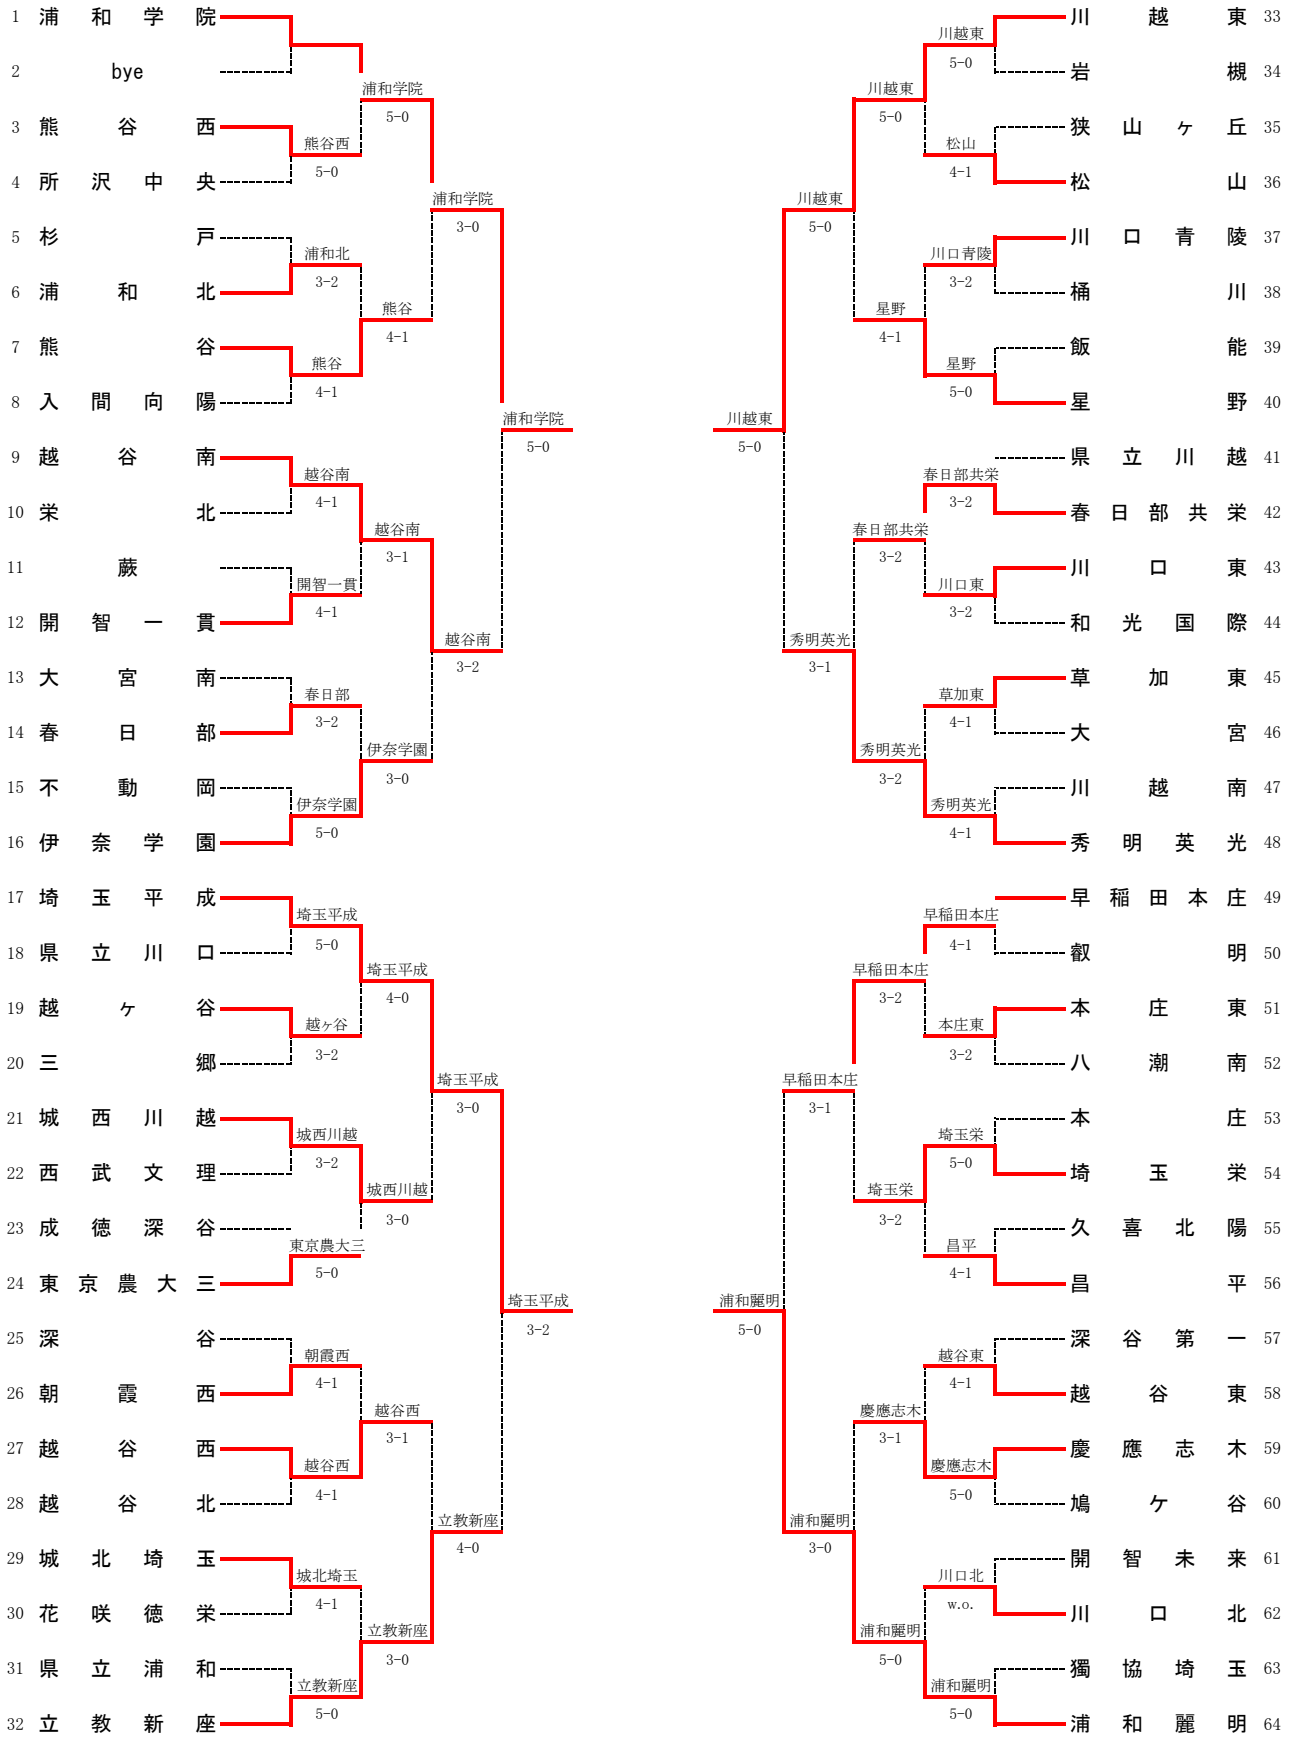

令和2年度 埼玉県高等学校 新人大会 テニス競技 男子団体

シード

- 1浦和学院 2浦和麗明 3川越東 4立教新座 5埼玉平成 6秀明英光 9.10は抽選
- 7早稲田本庄 8伊奈学園 9越谷南 10昌平 11県立川越 12東京農大三 12は抽選

令和2年度 埼玉県高等学校 新人大会 テニス競技 男子団体

男子3回戦

- 1 浦和学院 3 — 0 熊谷
- 2 越谷南 3 — 2 伊奈学園
- 3 埼玉平成 3 — 0 城西川越
- 4 立教新座 4 — 0 越谷西
- 5 川越東 5 — 0 星野
- 6 秀明英光 3 — 1 春日部共栄
- 7 早稲田本庄 3 — 1 埼玉栄
- 8 浦和麗明 3 — 0 慶應志木

対戦の詳細

男子 準々決勝

種目	浦和学院	5	-	0	越谷南
S1	清水 勇至②	○	6	- 0	関口 太陽②
D1	高山 秀汰②	○	6	- 0	浅田 光博②
	山本 律①				田辺 志優也①
S2	矢崎 斗弥②	○	6	- 0	花田 宰②
D2	高橋 康晟②	○	6	- 0	鈴木 望②
	三木 琢己②				大石 恭嗣②
S3	山田 倫太郎②	○	6	- 1	太田 凜斗②

種目	埼玉平成	3	-	2	立教新座
S1	沼崎 正志①		0	- 6	○ 時岡 宏斗②
D1	望月 陽仁②	○	6	- 4	小林 翔大②
	中嶋 栄心②				吉田 康浩②
S2	新井 颯太①		4	- 6	○ 松村 康太郎①
D2	鈴木 翔真②	○	7	- 5	玉川 遥軌②
	井上 翔太郎②				中村 有一郎①
S3	加藤木 優人②	○	6	- 0	金子 樹②